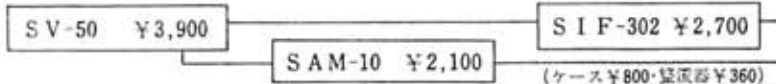

東芝商事株式会社  
(東京都中央区銀座西5の2)

補修用カラーブラウン管

ナショナル400BJB22 (16形バナカラー)、400MB22 (16形カラー)490

AM/FMステレオチューナS-5型

FMステレオチューナS-3型

FM・AM50MCコンバータV-10型

S-5型	.....千共	10,500円
	オールキット	12,500円
S-3型	.....千共	8,500円
	オールキット	10,000円
V-10型	.....千共	9,100円
	オールキット	11,100円