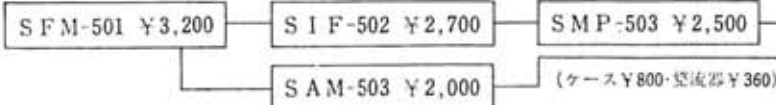

AM/FMステレオチューナS-5型