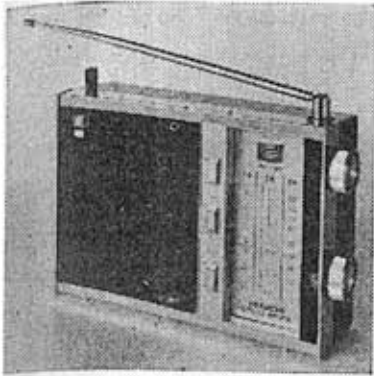

音楽専用ラジオ

日立KH-1500は、FM/MW/SW

3バンド15石スーパーで、音質の良い雑音の少ない放送が受信できる超高感度型である。高周波増幅、中間周波増幅、低周波増幅に高性能シリコンTRを10石使用し、FM最大感度は-5dBである。2電源方式。 14,800円

(株)日立製作所
東京都千代田区大手町日本ビル