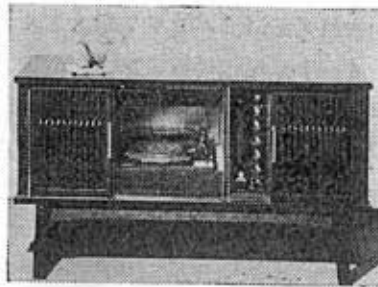

セパレートステレオ

ビクター SSL-76TSは、音を自由にコントロールできるSEAシステム内蔵のほか、MM型の性能をしのごソリッドステートカートリッジ、FE

T3石使用、新開発の組みがため方式採用のスピーカパッフルなどすぐれた特長をもっている。 117,800円

(日本ビクター・ステレオ事業部)
神奈川県大和市下鶴間甲10-1644

コンソール型ステレオ

東芝SE-470P(パリ)は、デザイ

ン、機構ともに一新したコンソール・タイプのソリッドステート設計のステレオである。特長としては、カートリッジテープ8の組込可能、オーディオのトップにFETを採用、SEPP-O TL回路で総合出力28W、2重ターンテーブルなどを採用。 6S,800円