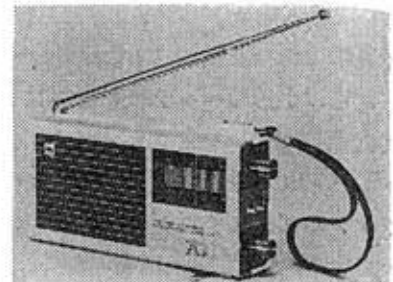

## 音楽専用ラジオ3機種

日立KH-1045は、高周波増幅、中間周波増幅、低周波増幅にシリコン

ランジスタを使用、FMの最大感度は0dB、FM中間周波は4段使用。9cmスピーカで最大出力600mW、サウンドコントロール、マルチ用端子、イヤホンジャックは2個付。12,500円

日立-KH-991は、高周波増幅、中間周波増幅にシリコンランジスタを

使用したため、FM感度が抜群。シリコンバリスタにより電圧補償をしているので安定した性能で受信できる。新設計の高性能、大型9cmPM型スピーカ使用で最大出力600mW、サウンドコントロールで高音、低音を強調した3段切換式である。9,900円

日立-WH827は、ACアダプタを内蔵している。大型の8cmPM型スピーカを採用し、最大出力400mWと音響効果を考えたキャビにより豊かな音質

と良い音が楽しめる。3段切換方式の音質調節、ダイヤル照明付で暗いところでも選局できる。7,900円

(株)日立製作所  
(東京都千代田区大手町2-8)

## IC-FMラジオ

東芝IC-70は、新開発のFETを受信回路のトップに採用。さらに高信頼

性のICと高性能シリコンランジスタによりFM中間周波を4段相当以上に増幅、超高感度。AMには超高感度セラミック・フィルタ採用。ITL-OTL出力回路。8,900円

東芝商事株式会社  
(東京都中央区銀座5の2の1)

## 目覚しラジオ

コロムビアTL-107ドリームクロックは、ラジオ番組とリズムある生活環境をつくる電子時計とをコンビにしたトランジスタラジオである。電子時計はアンプ式TRクロック、ラジオ部はOTL回路を採用。交直両用電源方式

を採用している。10,000円

(日本コロムビア株式会社)  
(東京都港区赤坂4-14-14)