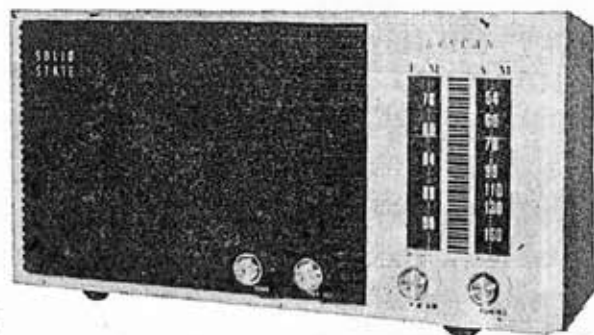

FM時代に備えて……

【新発売】FM/AM組立ラジオキット

ソリッドステートTR10石 10T-F型 正価¥8,500

◇ご自分で組立て、柔らかで迫力のあるFMを楽しんでください

その他組立キット数種あります/カタログ請求は〒30円同封してください

FMキットは… **リンカーン**

リンカーン電機株式会社 東京都品川区西五反田7-6-12
TEL. (492)4755 (代) 振替東京80132