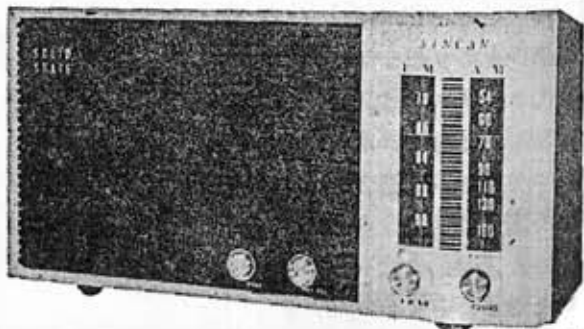

ネットワーク

トリオMF-5010は、どんなスピーカ・システムにもマッチするクロスオーバー周波数が選べる電子クロスオーバーネットワークである。その他、ク

ロスオーバーのカットオフスロープの切替可能、ダイレクトアウトプット端子付、なお、レベルボリュームは全て独立している。 26,500円

ステレオ チューナ

KT-3000は、フロント部は低雑音FETを使用し、IF回路は高利得の増幅回路でリミットも有効に働きSNの良好な受信が可能なステレオチューナである。なお、マルチ部は低ひずみ