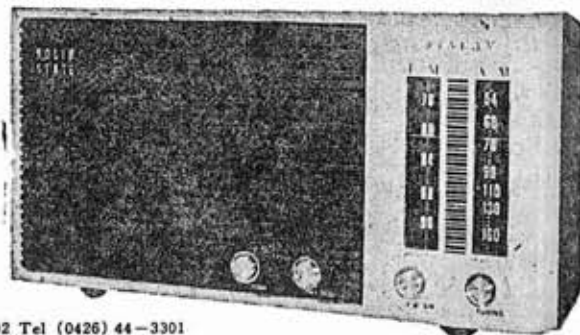

☎192 Tel (0426) 44-3301