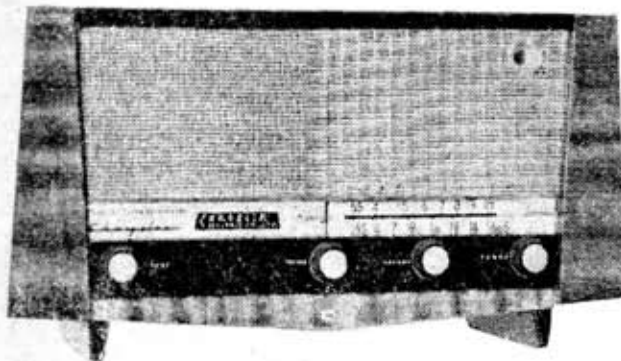

CF

新発売

クライスラーキャビネット 83-686

一般部品に依る合理的な配線を設計基準とし配線を容易にする為シャーシにアース片を打出してあります。又奥体配線区、調整用周波数ゲージ、全国放送局一覧表、標準配線図等を備えた高周波1段マジックアイ付 7~8 球用。予備ソケット穴付 スピーカー 8" 迄使用可能 ツマミ ターミナル ヒューズホルダー付 意匠登録願済 実用新案番号 415682 寸法横 540×高 283×奥行 235 m/m

2BH-2

従来の2バンド 6~18Mc は勿論、3~8 Mc (スター) 3.5~10 Mc (トリオ、ゼンセン) 何れのコイル及コイルパツクにもマッチする変換目盛板を備えたマジックアイ付高周波1段2バンド 7~8 球用でスピーカー 8" 迄使用可能 ツマミ ターミナル Fホルダー付 意匠登録願済 実用新案番号 415682 寸法横 570×高 300×奥行 240 m/m

今回の全九州ラジオセットコンクールに於て次の受賞者はクライスラーキャビネットを使用されました。
 渡辺 謙 夫 様 原田 孝 道 様
 渡辺 弘 一 郎 様 植 木 彪 様
 又出品された 83 名様の使用キャビは 32 社ありましたが 16 名様がクライスラー使用で断然業界のトップでした。