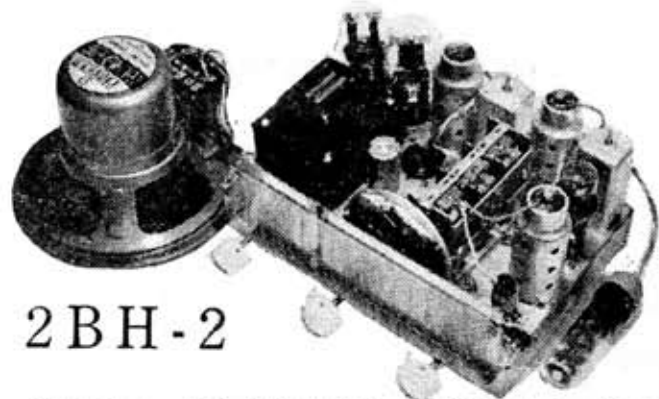

CF

新発売

クライスラーキャビネット 83-686

一般部品に依る合理的な配線を設計基準とし配線を容易にする為シャーシにアース片を打出してあります。又奥体配線区、調整用周波数ゲージ、全国放送局一覧表、標準配線図等を備えた高周波1段マジックアイ付 7~8 球用。予備ソケット穴付 スピーカー 8" 迄使用可能 ツマミ ターミナル ヒューズホルダー付 意匠登録願済 実用新案番号 415682 寸法横 540×高 283×奥行 235 m/m

2BH-2

従来の2バンド 6~18Mc は勿論、3~8 Mc (スター) 3.5~10 Mc (トリオ、ゼンセン) 何れのコイル及コイルパツクにもマッチする変換目盛板を備えたマジックアイ付高周波1段2バンド 7~8 球用でスピーカー 8" 迄使用可能 ツマミ ターミナル Fホルダー付 意匠登録願済 実用新案番号 415682 寸法横 570×高 300×奥行 240 m/m

今回の全九州ラジオセットコンクールに於て次の受賞者はクライスラーキャビネットを使用されました。
 渡辺 謙 夫 様 原田 孝 道 様
 渡辺 弘 一 郎 様 植 木 彪 様
 又出品された 83 名様の使用キャビは 32 社ありましたが 16 名様がクライスラー使用で断然業界のトップでした。