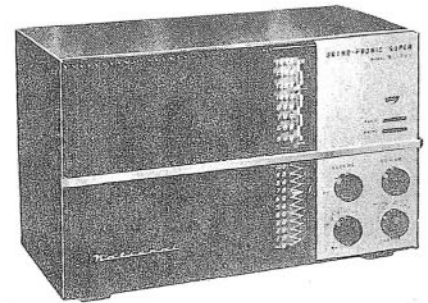

新しい国産受信機

OS-38型 6球ホーム・スーパー

BL-600型
6球オーソフオニック・スーパー

SR-340型
3way ポータブル・スーパー

RE-32型 6球 スーパー付
3スピード・コンソール型電着

AT-88型 7球ホーム・スーパー

RG-700型 7球 スーパー付
3スピード・卓上型電着

5 YA-47型
時計付 5球ホーム・スーパー