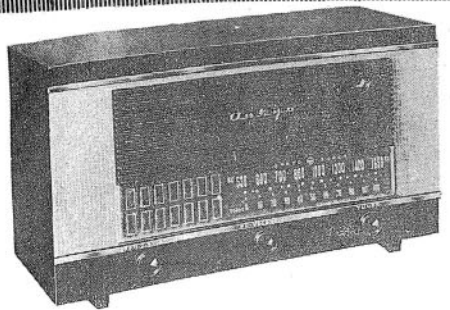

新しい国産受信機

OS-38型 6球ホーム・スーパー

BL-600型
6球オーソフオニック・スーパー

SR-340型
3way ポータブル・スーパー

RE-32型 6球 スーパー付
3スピード・コンソール型電着

AT-88型 7球ホーム・スーパー

RG-700型 7球 スーパー付
3スピード・卓上型電着

5 YA-47型
時計付 5球ホーム・スーパー