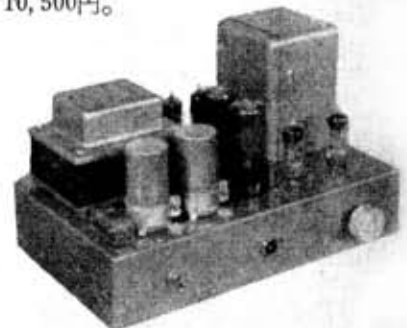

なお、同社のバリレラ PU 型用に単球のプリアンプ A-31-E (約 2,600 円) も同時に発売した。

東京都千代田区神田佐久間町4
愛興電機産業株式会社

4球ポータブル・ラジオ

アルペン AP-61 は写真のような変わったデザインの DC 専用機で、イヤホ

ン用のアダプターが 2 コ設けてある。価格は電池別で 7,500 円。

(東京都杉並区天沼2の444)
株式会社 原商會

パワー・アンプ

アイコーではプリアンプと同時に次の 3 種のパワーアンプも発売した。

A-51...6V6 シングル (約 23,000 円)

A-501...6V6 P.P. ウィリアムソン・アンプ (約 26,000 円) ... 写真上、A-1501...807 使用のウィリアムソン・アンプ (約 36,000 円)。

(愛興電機産業株式会社)

パワー・アンプ・キット

コーラルのアンプキット LMW-5A は 6F6 P.P. のウィリアムソン型。O PT は電音製、シャーシはオパールハンマートン仕上げで、価格はケミコンおよびペルブを除く全部品付きで 10,500 円。