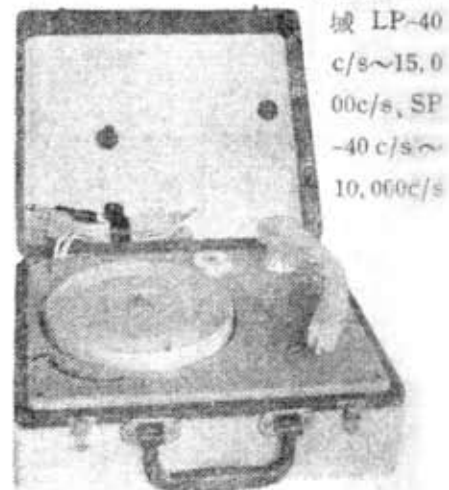

をつけているため、どのレコードでも傷をつけずに確実に停止させることができる。

(東京都品川区西戸越 1 丁目 915)
サン電業社

ミゼットプレーヤー

ナショナルでは、新型ミゼットプレーヤー「GR-11」型を発売した。これは先に発売されたミゼットアンプの付属品として新たに設計されたもので、ポータブル型 3 スピードの斬新なものとなつている。ピックアップはクリスタルターンオーバー式、再生周波数帯

域 LP-40
c/s~15,0
00c/s、SP
-40 c/s~
10,000c/s