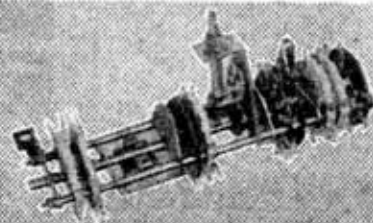

SSS 規格

お好みの設計にて製作致します