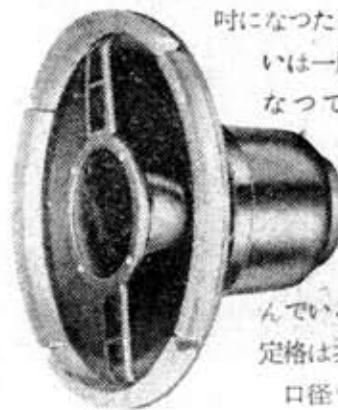

コアキシャル 2 ウェイスピーカー

Hi-Fi スピーカーで定評のあるオンキヨーの発表した CX-8 型は、CX-12、CX-10 の姉妹品で、ウーファーが 8