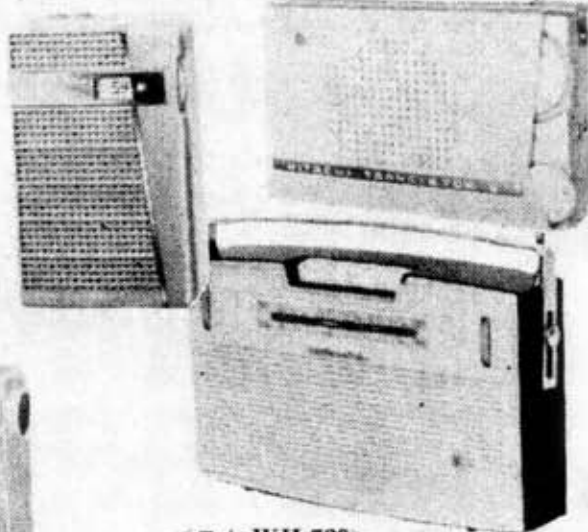

＜シャープ TR-208＞

＜日立 TH-667＞

＜日立 WH-720＞

シャープ TR-208 4石

105×65×33.5 耗、出力30mW 4石スーパー。従来4石はIF 2石で低周波部を省略するが、このセットは発信混合、IF、低周波、電力増幅のラインアップである。現金7,600円。

日立 TH-667 6石

バーニアダイヤル機構をもつた6石スーパーで、3.5 吋スピーカに最大170mW の出力を加える。皮ケース、イヤホン付、現金正価11,300円。

日立 WH-720 7石

6石方式の発振器部分に1石を追加した本格的な2バンドセット。3.3~12Mc をカバーし、電源の点滅、バンド切換、音質切換のできる4個のプッシュボタンも特長。7段伸縮アンテナ付。出力最大150mW。230×155×65 耗1.7kgで現金正価17,900円。