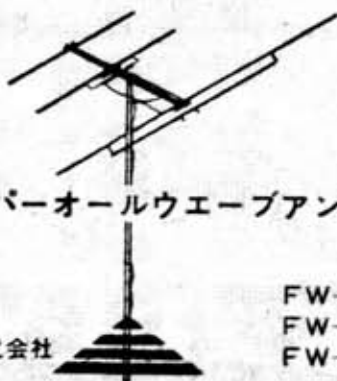

富士のスーパーオールウェーブアンテナ

富士アンテナ工業株式会社

FW-30
FW-40
FW-50

FLAMAXの極剤分散乾電池

“UM-1K クラウン” は従来の単一電池と同一の用途に向き構造は画期的な考案による「特許品」で亜鉛鋼カーボン棒を使っておりません
(特 徴) 漏液しない

- 容量が従来品に比し
- (1) 写真用として 20-30倍
- (2) 玩具用として 5-7倍
- (3) 懐中電灯

ゴータフルランオ用として 3-5倍
水銀乾電池に似た高い水平な放電曲線を描く

株式会社 **京三製作所**

東京都中央区銀座西一丁目一番地 電話京橋15618361-4