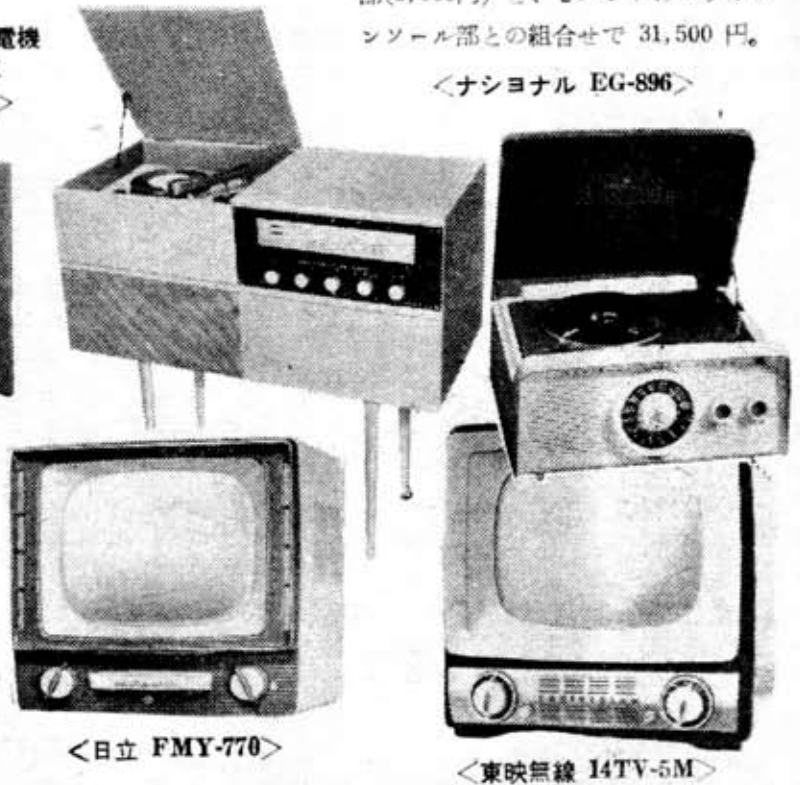

<ビクター 17T-S2 17吋TV>

<日立 FMY-770>

<東映無線 14TV-5M>