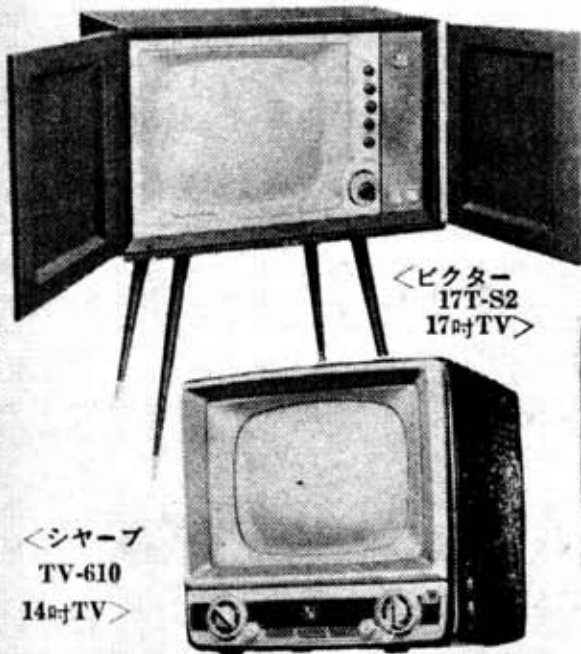

<シャープ TV-610 14吋TV>

<日立 FMY-770>

<ナショナル EG-896>

<ビクター 17T-S2 17吋TV>