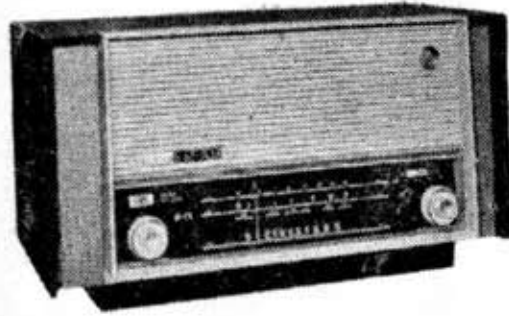

<東芝かなりやSS 2バンド5S>

<ビクターFA 3200>

<東芝うぐいすTS>

<ソニー8石ラジオTR-86>

躍進SILVERの新しい名稱

RIVER オーム 縁の下の力持ち!

「リバーオーム」は優秀なラジオやテレビに必ず使われている、いわば縁の下の力持ちのようなものです。粗悪品を使うと立派なセットも台無しです。

製造元 富士産業株式会社  
販売元 シルバー電機株式会社