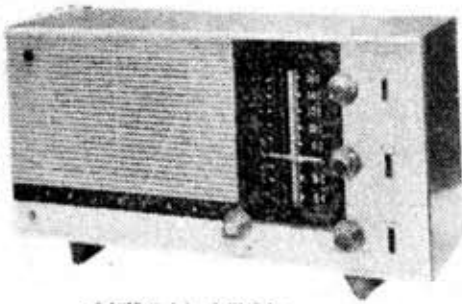

<東芝かなりやSS 2バンド5S>

<ビクターFA 3200>

<東芝うぐいすTS>

<ソニー8石ラジオTR-86>

躍進SILVERの新しい名稱

RIVER オーム 縁の下の力持ち!

「リバーオーム」は優秀なラジオやテレビに必ず使われている、いわば縁の下の力持ちのようなものです。粗悪品を使うと立派なセットも台無しです。

製造元 富士産業株式会社  
販売元 シルバー電機株式会社