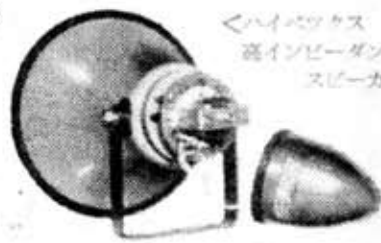

#### コーラルのトライキシャル

38cm 型で、再生帯域 25~16000c/s、出力音圧レベル 104 dB。最大入力 25W、VC 16Ω の 3 ウェイ。38 cm ウーハの中に 27 cm の中音用を組合せ、ボイスコイルは共通。中央にブリッジを渡してツイータ 2H-1 型を入れている。分配器付きで小売 30,000 円。

#### ハイベックス高声器

高インピーダンス高声器が 4 種発売になる。ドライバユニットの挿しかえによつてインピーダンス、入力ともすぐ変換可能という特長がある。RP15T (15時型) 8,400 円、10時型 7,000 円、8時型 6,150 円。

(大阪市東区平野町 4 の 40)

<ハイベックス高インピーダンススピーカ>

<山水 SP-220>

新発売

TR-1 フルマイター

世界で初めてトランジスタラジオの電池代用兼充電器(9V用)が完成!