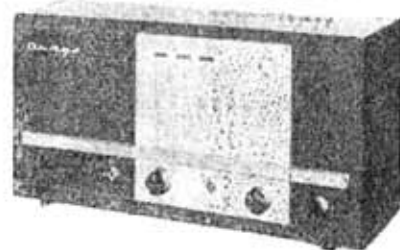

「オンキヨー」

OS-73 型ラジオ

OS-73 型高周波一段増幅、送受信兼用、マグネット付ラジオで、特許オーソプレックスビーカーを使用音質を良くし、DX とローカルの異機装置、(送受信別調整装置、セレン整流器、ダブルレスドウ方式マグネット等の新しいアイデアが盛り込まれている。このキットは 2 色のフロントパネルを生かした近代的なものである。使用真空管 6D6、6WC5、6D6、6ZD13A、4D5ZET、セレン整流器、ビーカー、ターマメント、ダイナミック、寸法、幅 220mm 高さ 278mm 奥行 218mm 小売正価 ¥18,900 - (大阪府東区大宮西之町 5-32 大阪音響 KK)