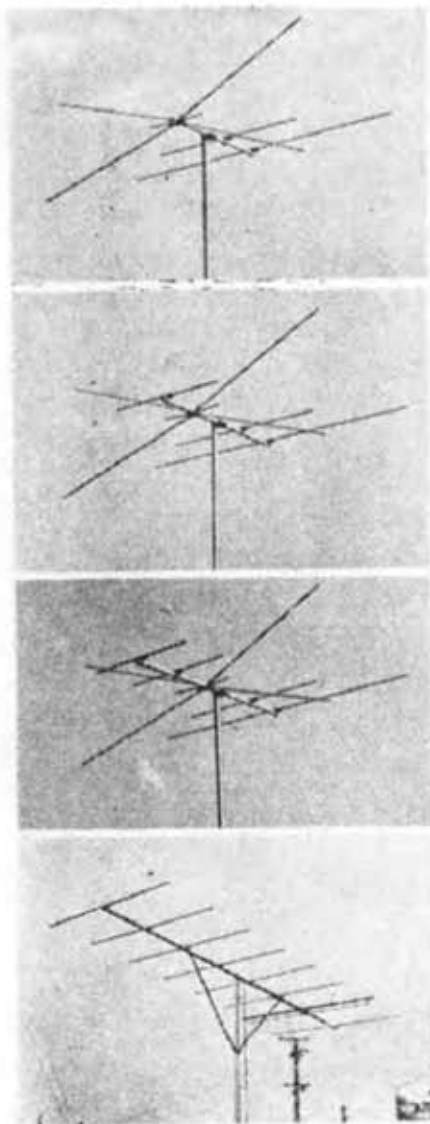

奥行575mm
卓上型幅725×高560×奥行575mm
(芝電気株式会社)

創業7周年記念新発売
高性能F形シリーズ

DXの関西テレビ工業株式会社より
創業7周年記念として、F形シリーズ
とS形多素子シリーズのテレビアンテナ
が発売になった。F形シリーズ、コ
ニカル形アンテナは、従来のコニカル

ラジュータの部分にオールウェーブ特
性を良くするため改良されたもので、
特に局方向に対する指向特性に留意し
てある。

近代設備による大量生産は驚異的廉
価である。〔写真上から、3F112, 4F
112, 5F112 のF形シリーズ。なおこ
の他にも3種類同シリーズに加えられ
ている〕

S型多素子シリーズ

耐風、雪、塩害機構の新製品、DX
高性能S型多素子シリーズも同時に新
発売された。〔写真一番下〕

(神戸市兵庫区入江通6-1)
関西テレビ工業株式会社

ウォッチ付ポケットブルラジオ

ソニーから、またトランジスタ・ラ
ジオの新製品が発売された。ポケット
ブルではめずらしく時計がはめ込まれ
ているもので、好みの時間に合わせて
おくと自動的にスイッチの点滅ができ
るひじょうに便利なもの。