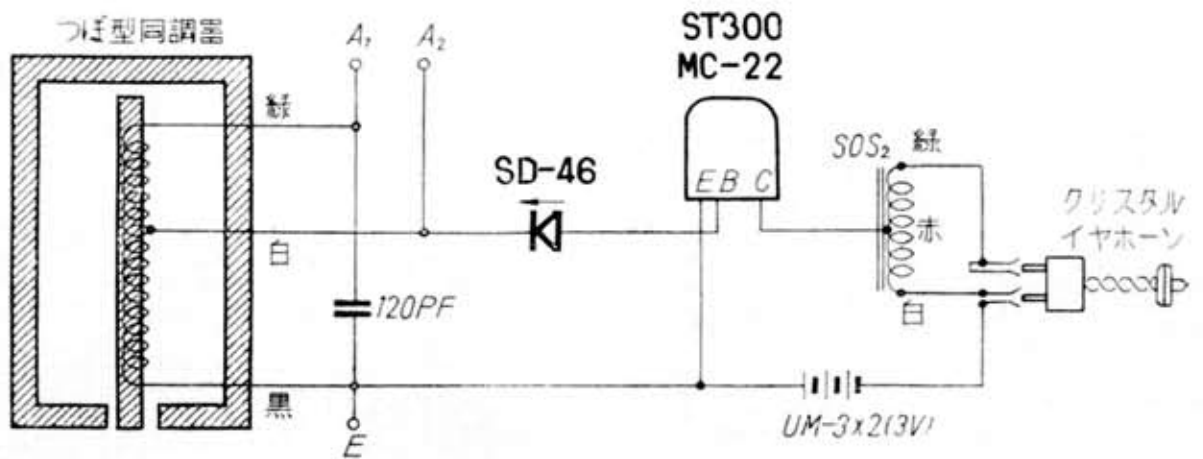

ミュー同調式1石トランジスタ・ラジオ

—ロイヤル TR-125A—
(プリンス電機KK提供)

外 観

実 体 図