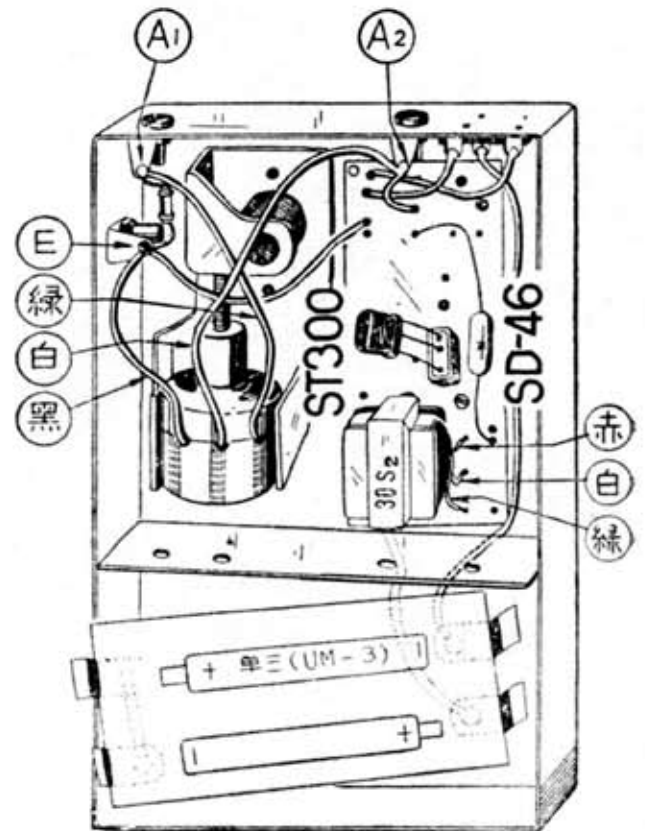

ミュー同調式1石トランジスタ・ラジオ

—ロイヤル TR-125A—
(プリンス電機KK提供)

外 観

実 体 図