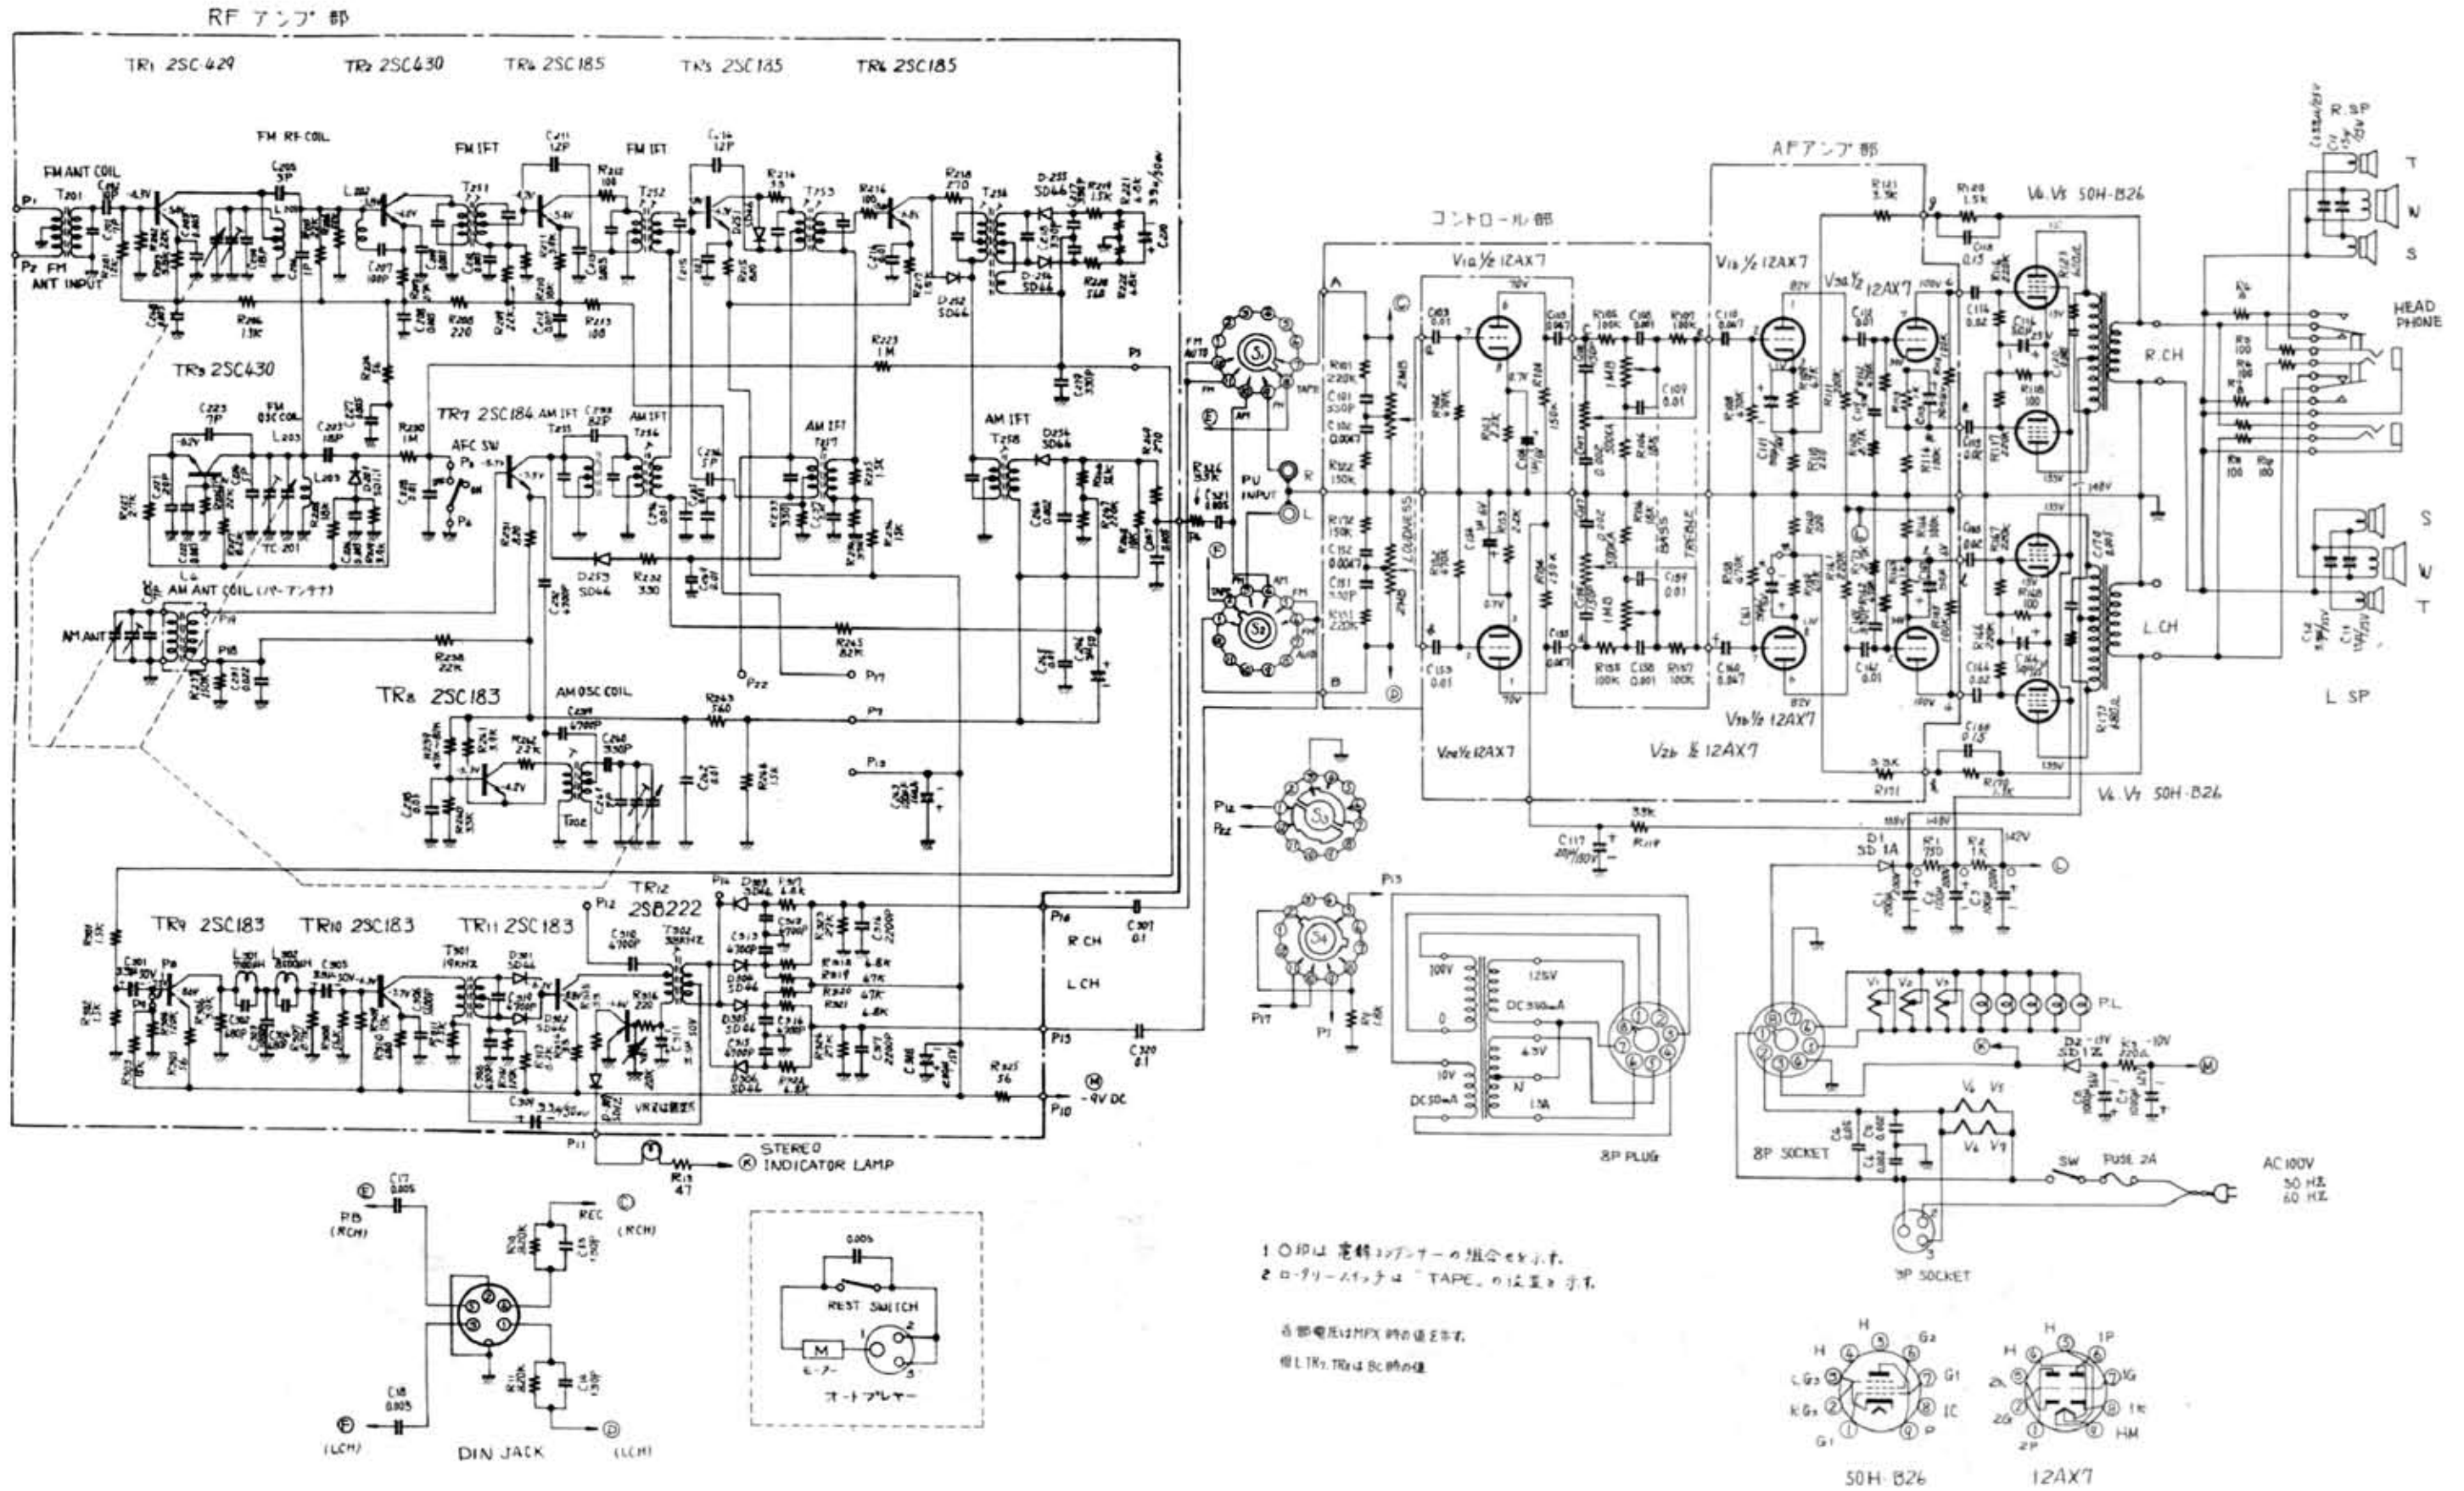

NEC 田園スーパー NS-307

- 1 〇印は電熱インジケータの組合せを示す。
- 2 ロックスイッチは「TAPE」の位置を示す。

各部電圧はMPX時の値を示す。
但しTR₇、TR₈はIC時の値