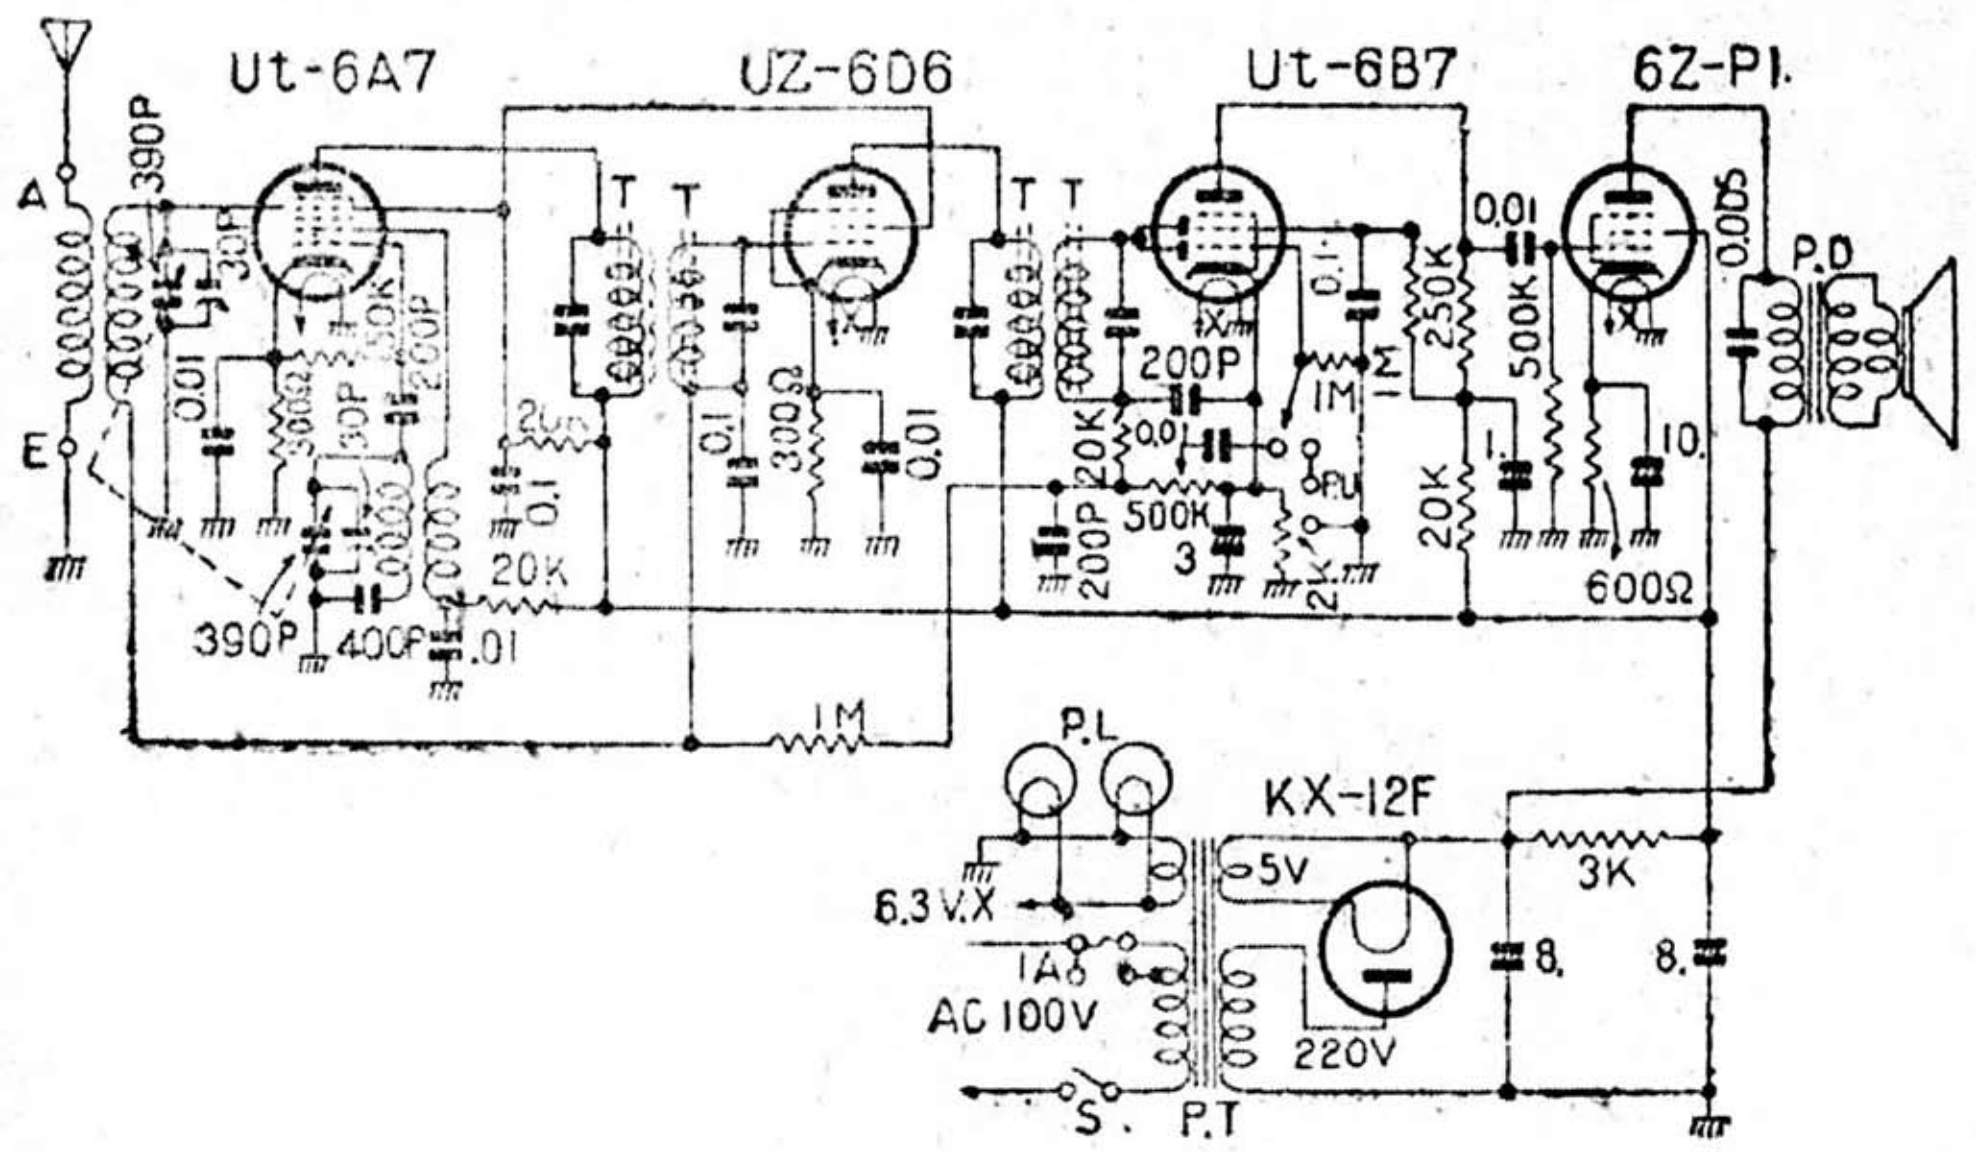

アルファ5球スーパー A-300

安立電機製「アルファ-A-300型」5球スーパーヘテロダイン受信機

安立電気製 アルファ-A-300 型 5 球式スーパーヘテロダイン受信機

「増補・ラジオ受信機調整修理法 (スーパーヘテロダイン受信機)」大井修三著 昭和22年 (1947)

アルファ MODEL A-300

アルファ A-300

アルファ「A-320」 5球スーパー配線図

5球スーパー(安立電気株式会社アルファ-A-300型)