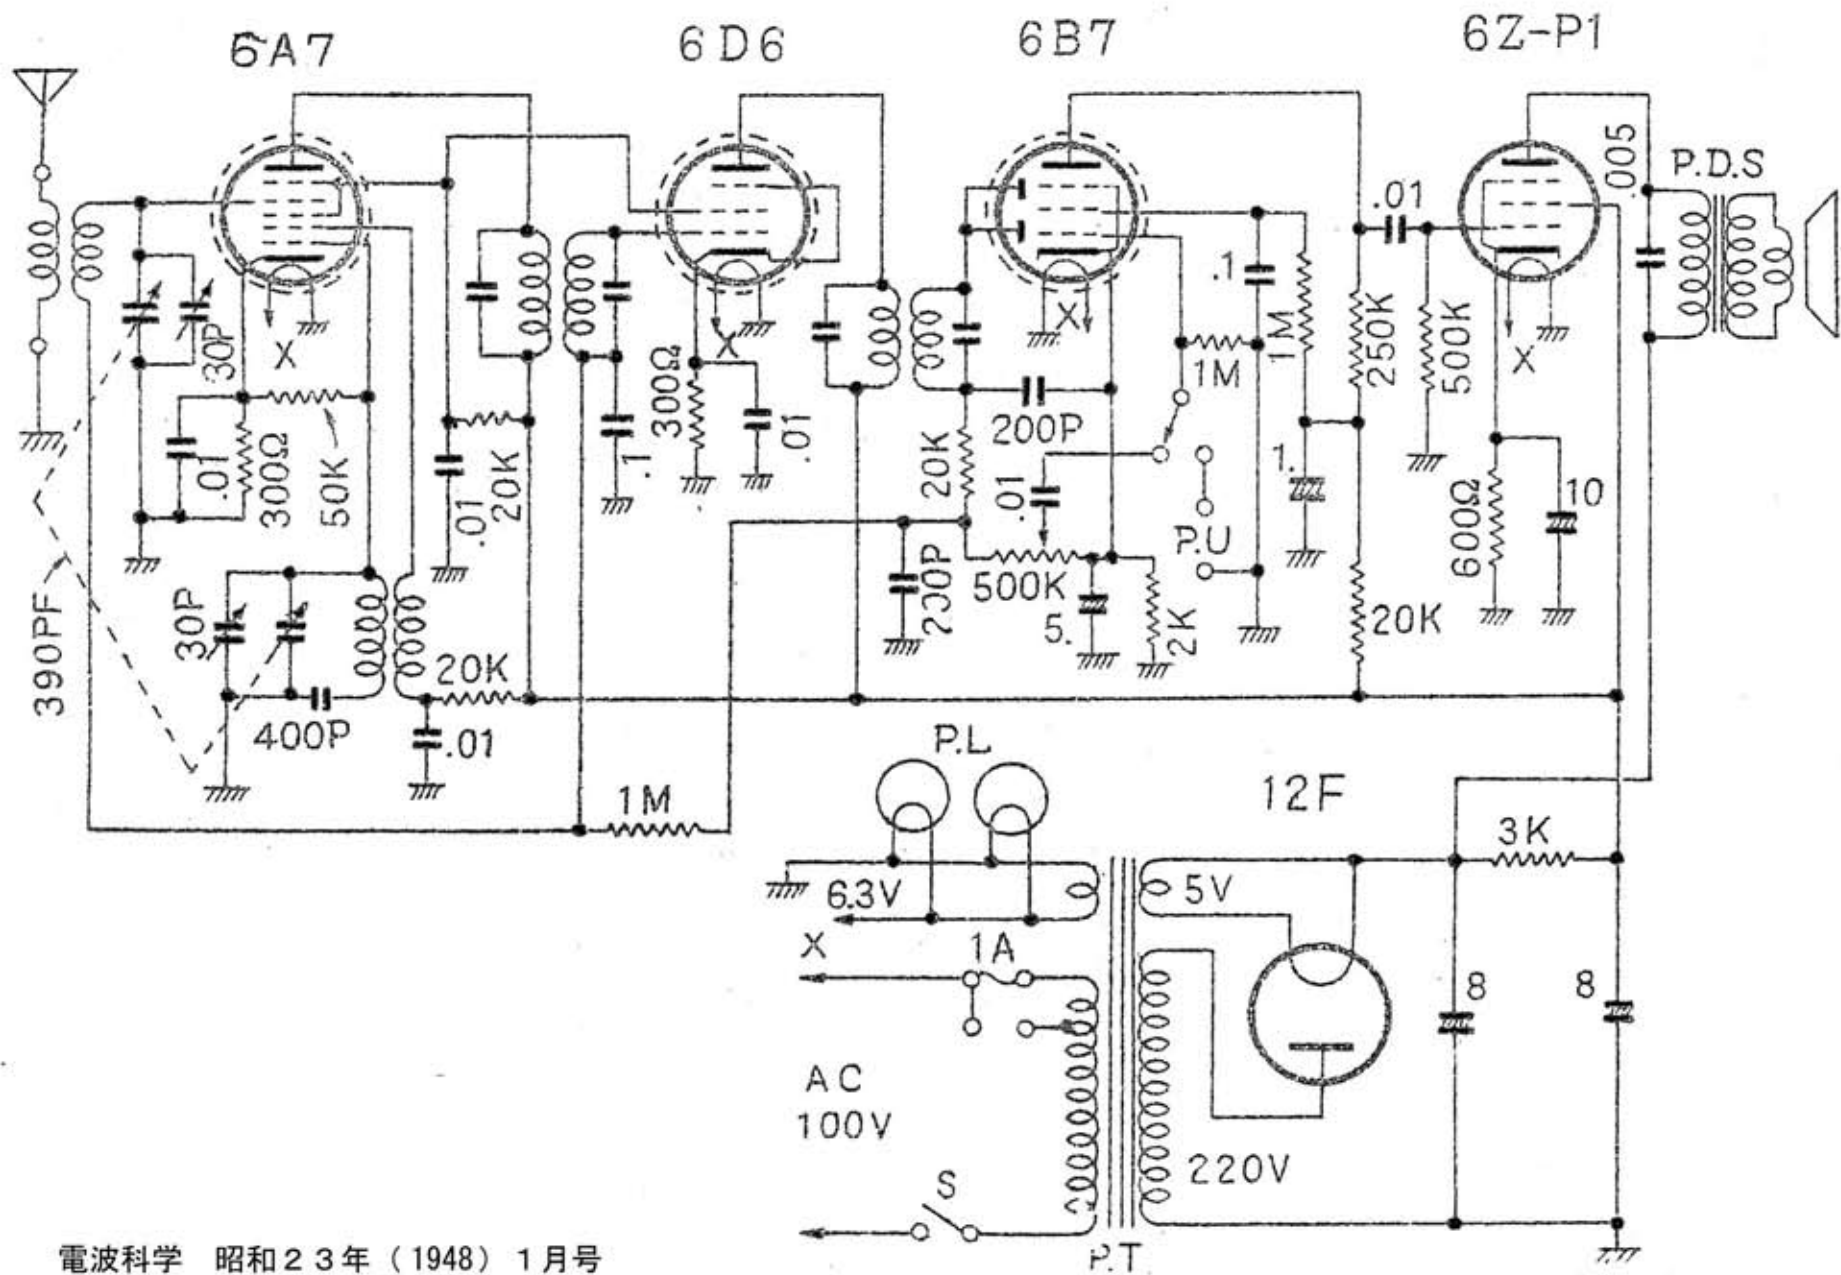

アルファ5球スーパー A-300

安立電機製「アルファ-A-300型」5球スーパーヘテロダイン受信機

安立電気製 アルファ-A-300 型 5 球式スーパーヘテロダイン受信機

「増補・ラジオ受信機調整修理法 (スーパーヘテロダイン受信機)」大井修三著 昭和22年 (1947)

アルファ MODEL A-300

アルファ A-300

アルファ「A-320」 5球スーパー配線図

5球スーパー(安立電気株式会社アルファ-A-300型)