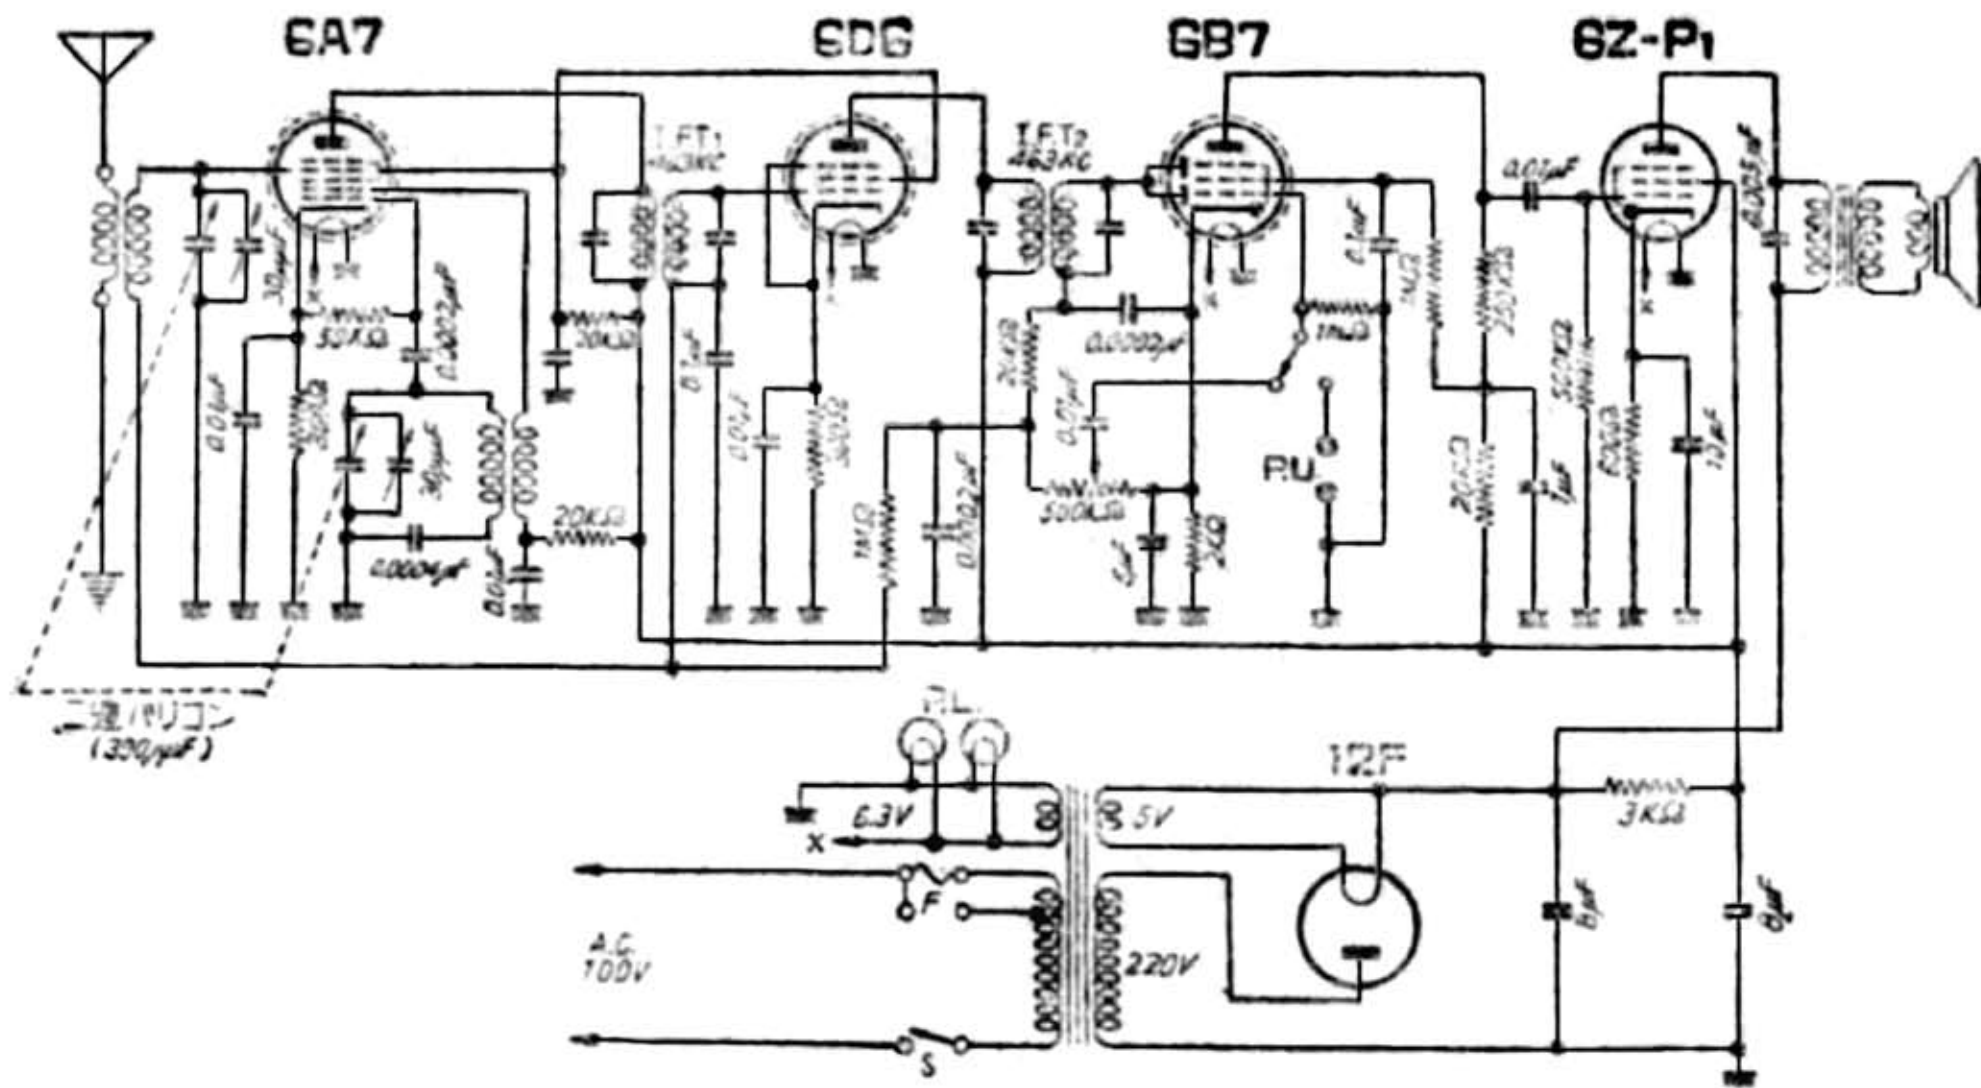

アルファ5球スーパー A-300

安立電機製「アルファ-A-300型」5球スーパーヘテロダイン受信機

安立電気製 アルファ-A-300 型 5 球式スーパーヘテロダイン受信機

「増補・ラジオ受信機調整修理法 (スーパーヘテロダイン受信機)」大井修三著 昭和22年 (1947)

アルファ MODEL A-300

アルファ A-300

アルファ「A-320」 5球スーパー配線図

5球スーパー(安立電気株式会社アルファ-A-300型)