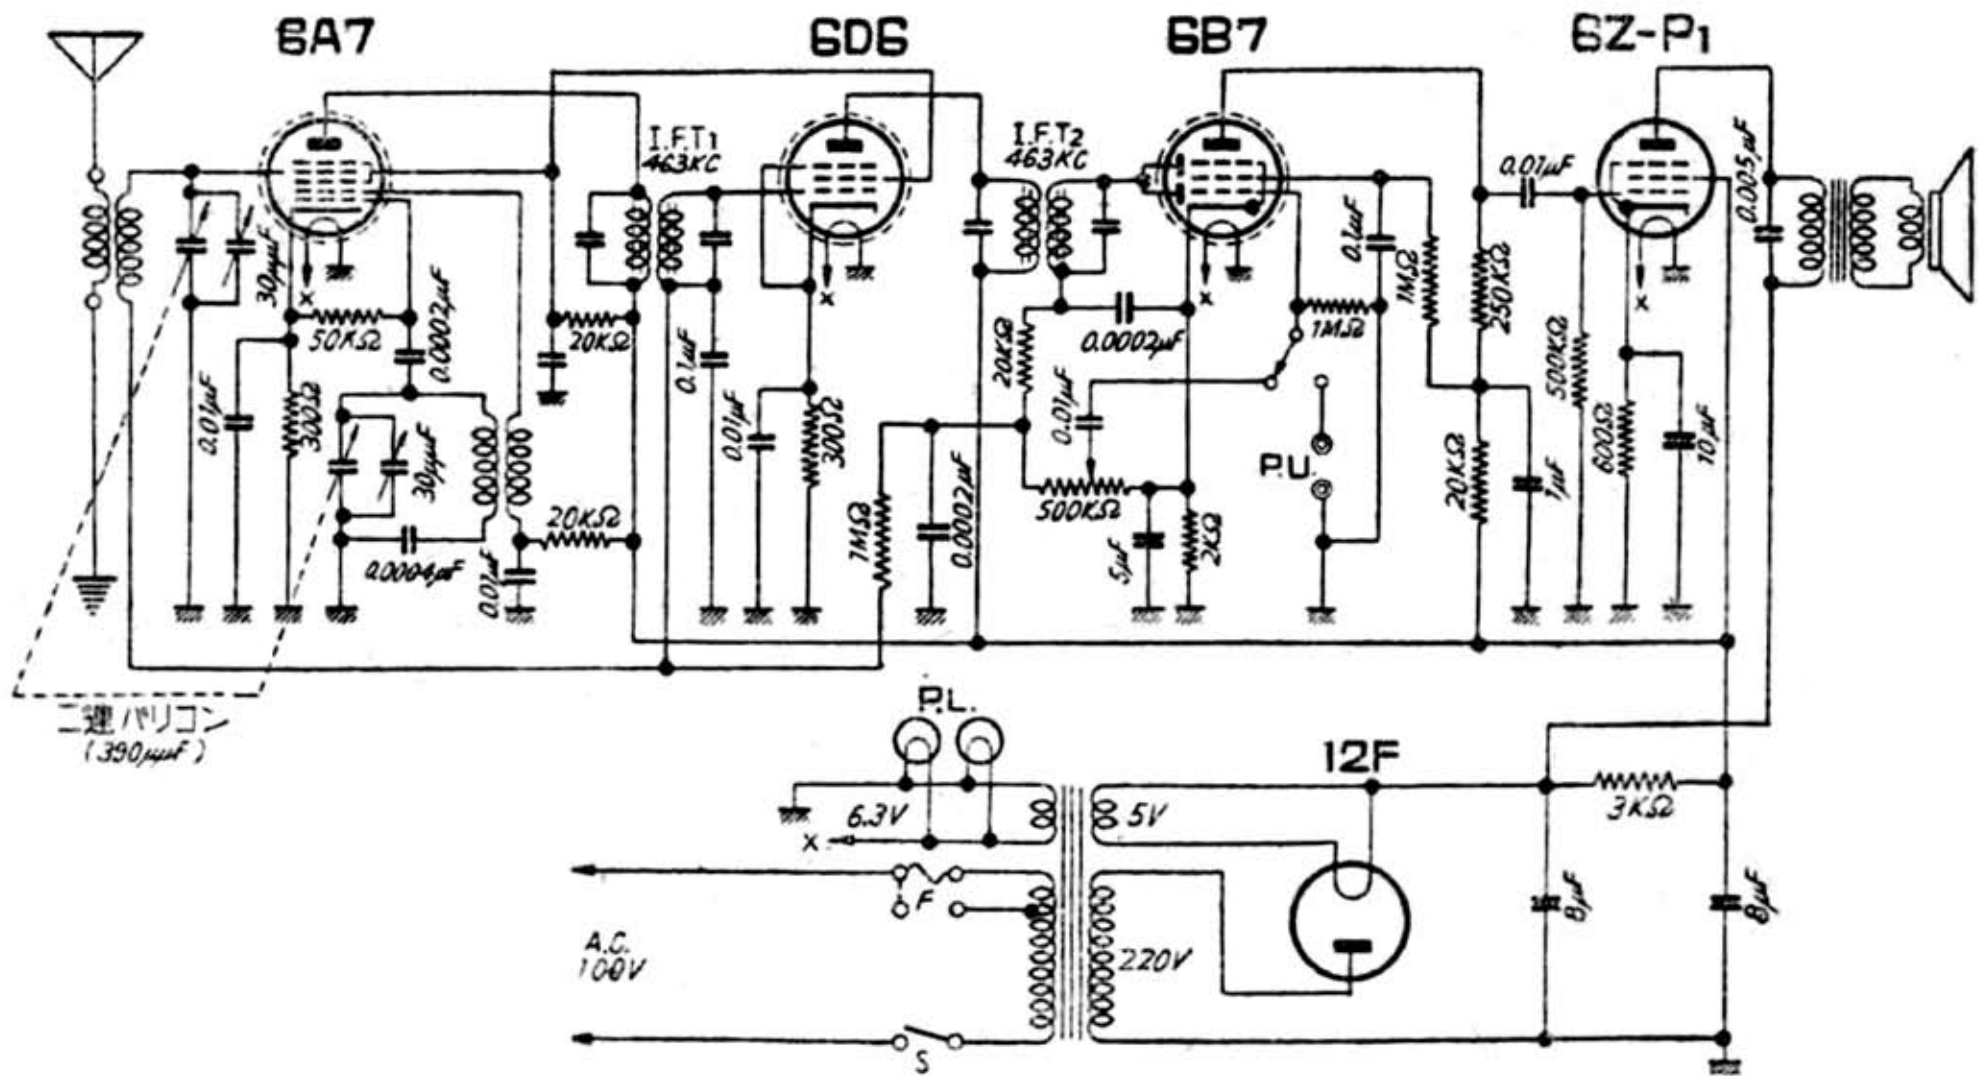

アルファ5球スーパー A-300

安立電機製「アルファ-A-300型」5球スーパーヘテロダイン受信機

安立電気製 アルファ-A-300 型 5 球式スーパーヘテロダイン受信機

「増補・ラジオ受信機調整修理法 (スーパーヘテロダイン受信機)」大井修三著 昭和22年 (1947)

アルファ MODEL A-300

アルファ A-300

アルファ「A-320」 5球スーパー配線図

5球スーパー(安立電気株式会社アルファ-A-300型)