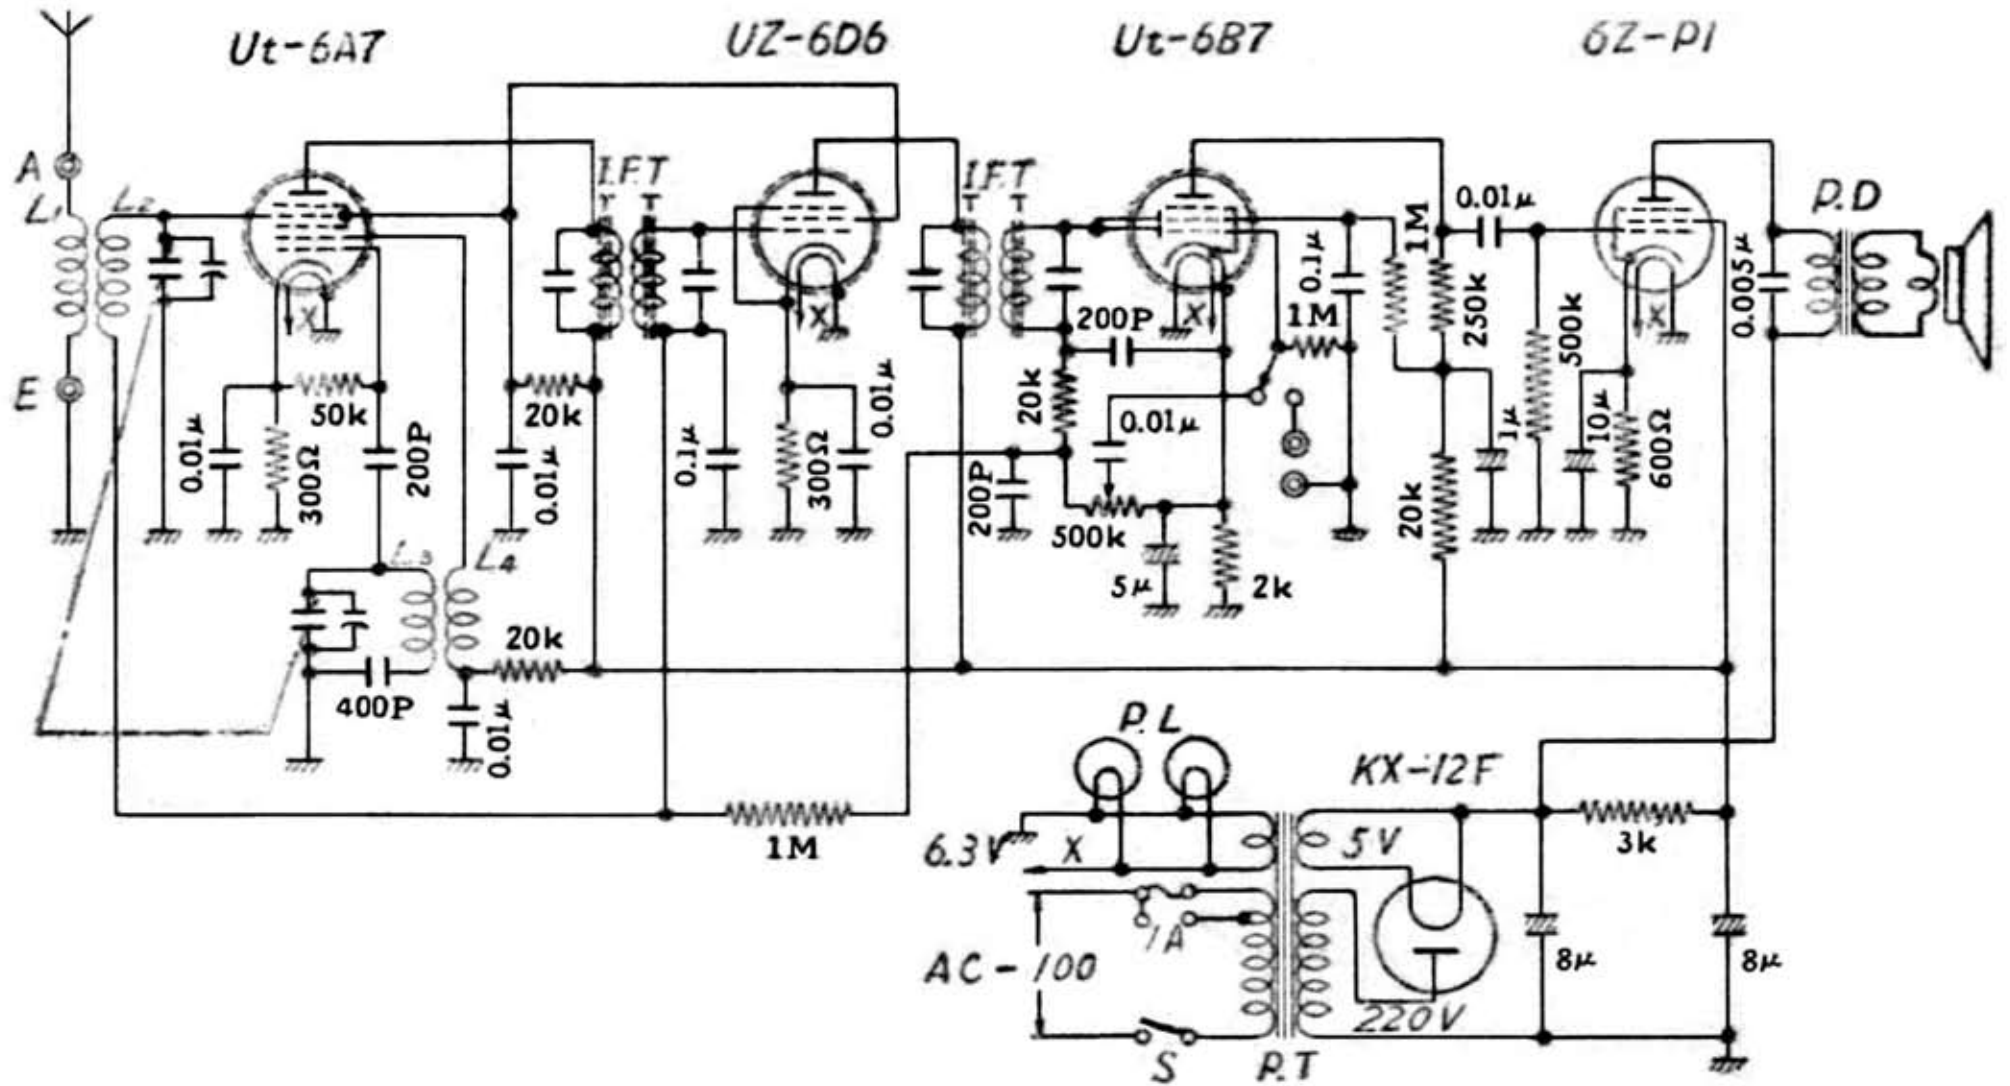

アルファ5球スーパー A-300

安立電機製「アルファ-A-300型」5球スーパーヘテロダイン受信機

安立電気製 アルファ-A-300 型 5 球式スーパーヘテロダイン受信機

「増補・ラジオ受信機調整修理法 (スーパーヘテロダイン受信機)」大井修三著 昭和22年 (1947)

アルファ MODEL A-300

アルファ A-300

アルファ「A-320」 5球スーパー配線図

5球スーパー(安立電気株式会社アルファ-A-300型)