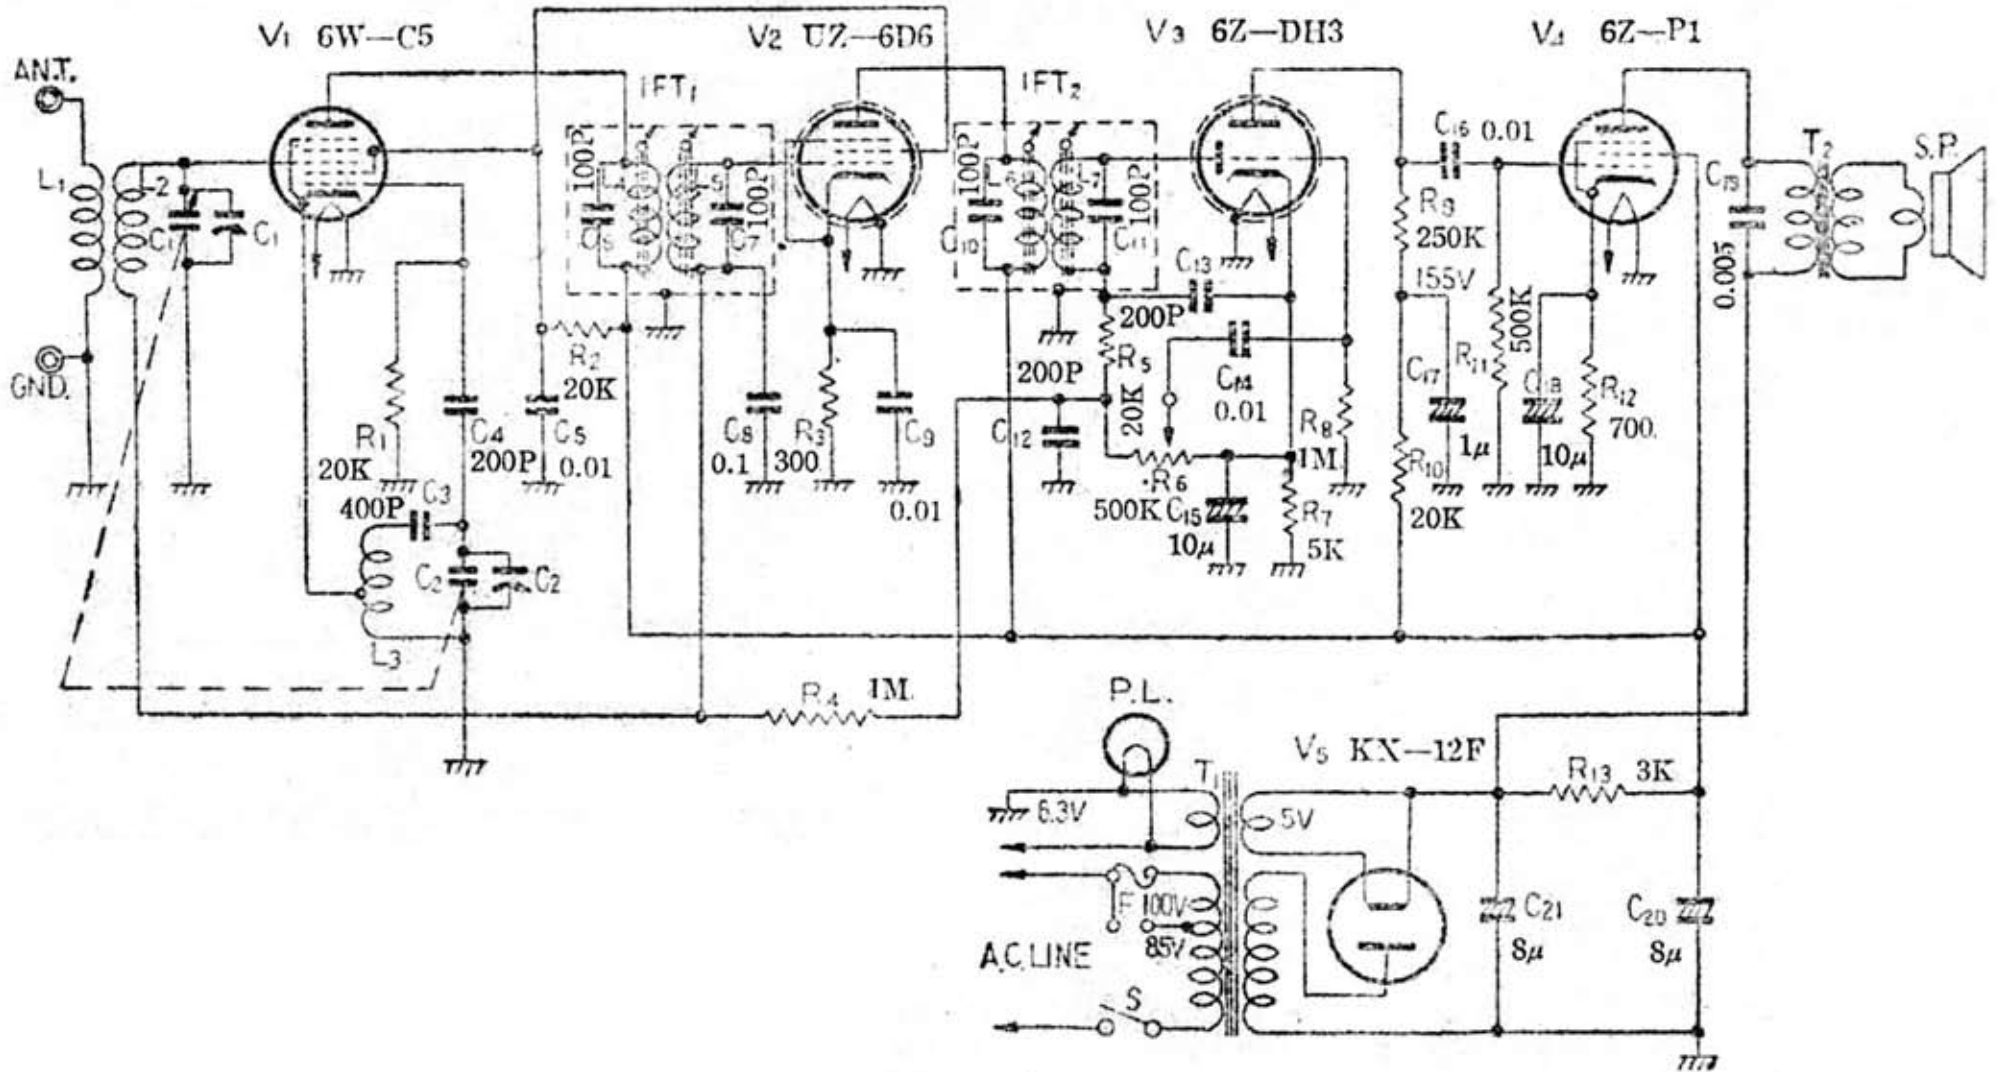

アルファ5球スーパー A-300

安立電機製「アルファ-A-300型」5球スーパーヘテロダイン受信機

安立電気製 アルファ-A-300 型 5 球式スーパーヘテロダイン受信機

「増補・ラジオ受信機調整修理法 (スーパーヘテロダイン受信機)」大井修三著 昭和22年 (1947)

アルファ MODEL A-300

アルファ A-300

アルファ「A-320」 5球スーパー配線図

5球スーパー(安立電気株式会社アルファ-A-300型)