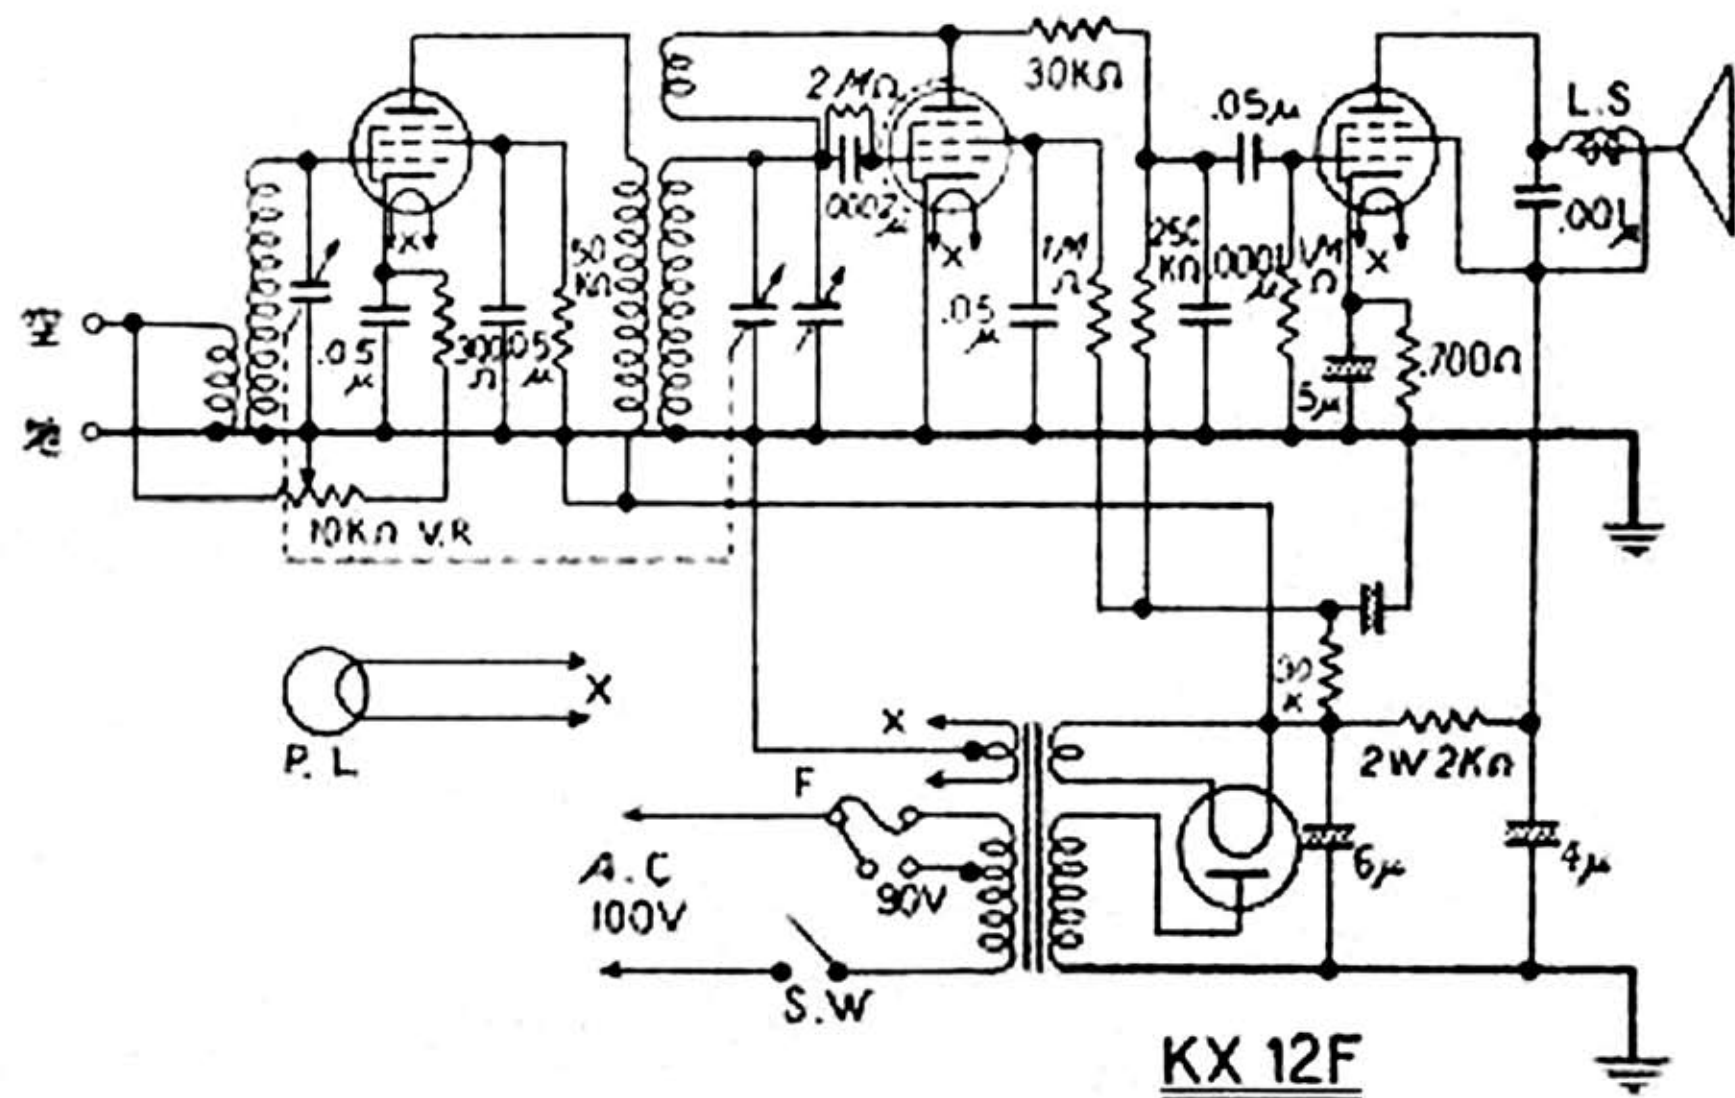

ARIA 國民型 二号 A 受信機 結線圖

UZ606

UZ6C6

6ZP1

東京 ミタ力電機株式會社 杉皿