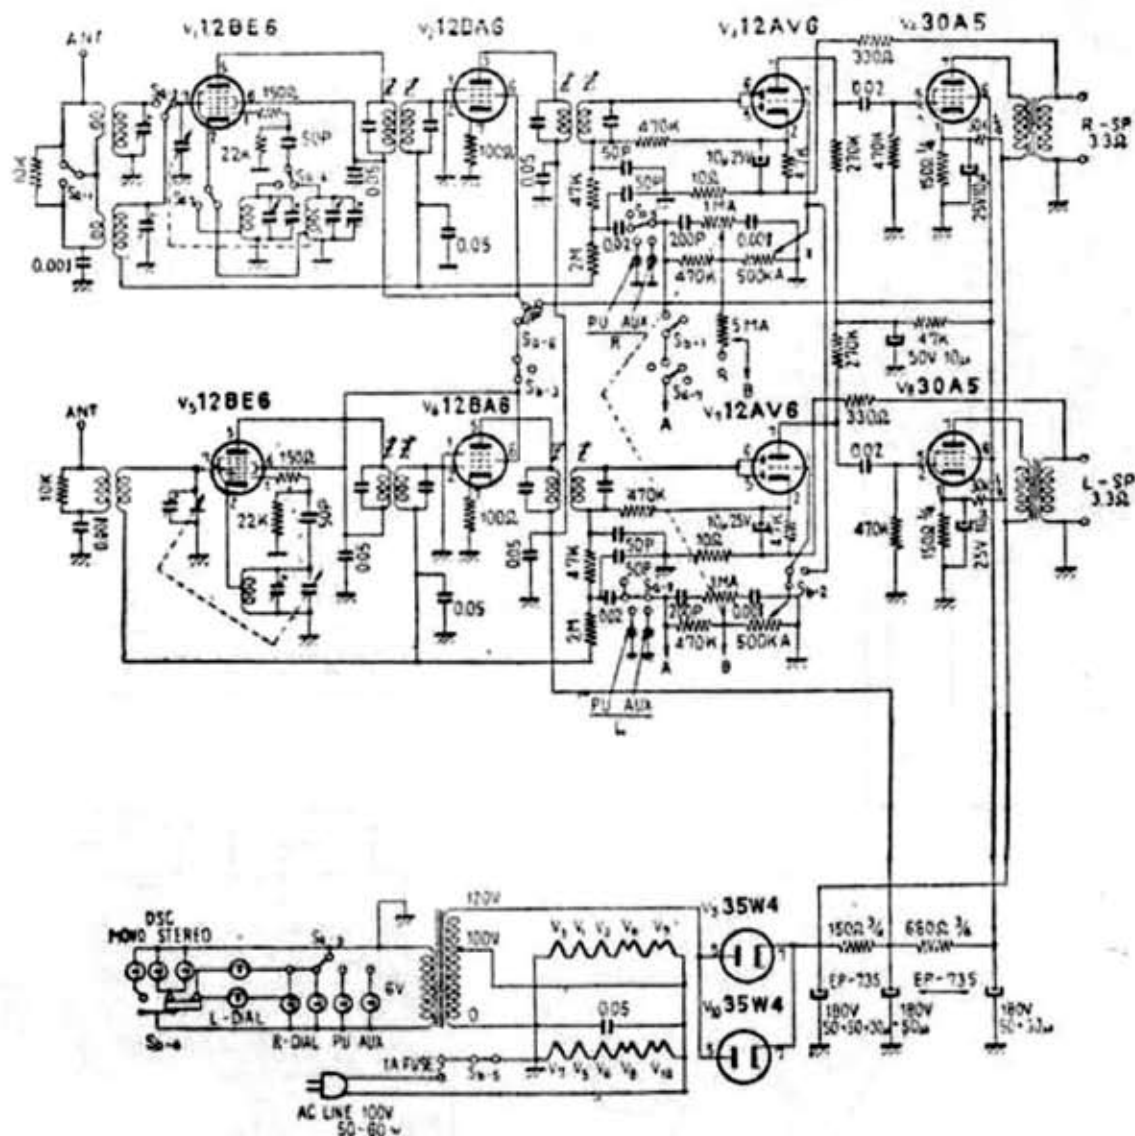

日本コロムビア DSC 535 シリーズ

DIAL STRINGING DIAGRAM

SELECTOR SW
 EP-826 S₁₋₁ ~ S₁₋₃ MW 1X 4P
 EP-833 S₂₋₁ ~ S₂₋₃ STEREO 1X 4P