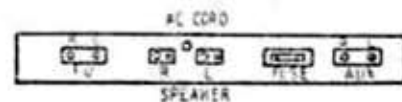

日本コロムビア DSC 535 シリーズ

DIAL STRINGING DIAGRAM

SELECTOR SW
 EP-826 S₁₋₁ ~ S₁₋₃ MW 1X 4P
 EP-833 S₂₋₁ ~ S₂₋₃ STEREO 1X 4P