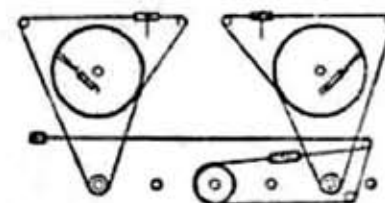

日本コロムビア DSC 535 シリーズ

DIAL STRINGING DIAGRAM

SELECTOR SW
 EP-826 S₁₋₁ ~ S₁₋₃ MW 1X 4P
 EP-833 S₂₋₁ ~ S₂₋₃ STEREO 1X 4P