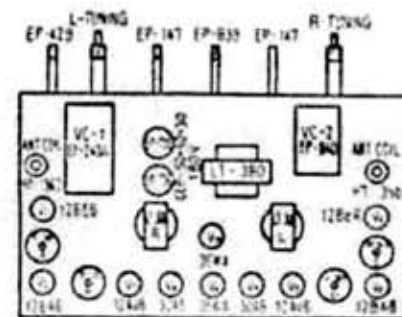

日本コロムビア DSC 535 シリーズ

DIAL STRINGING DIAGRAM

SELECTOR SW
 EP-826 S₁₋₁ ~ S₁₋₃ MW 1X 4P
 EP-833 S₂₋₁ ~ S₂₋₃ STEREO 1X 4P