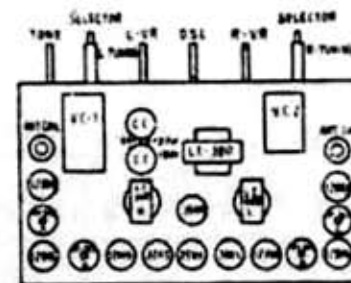

日本コロムビア DSC 536 シリーズ

SELECTOR SW
 EP-826 Set ~ 348 MW
 EP-828 Set ~ 348 STEREO 11.5