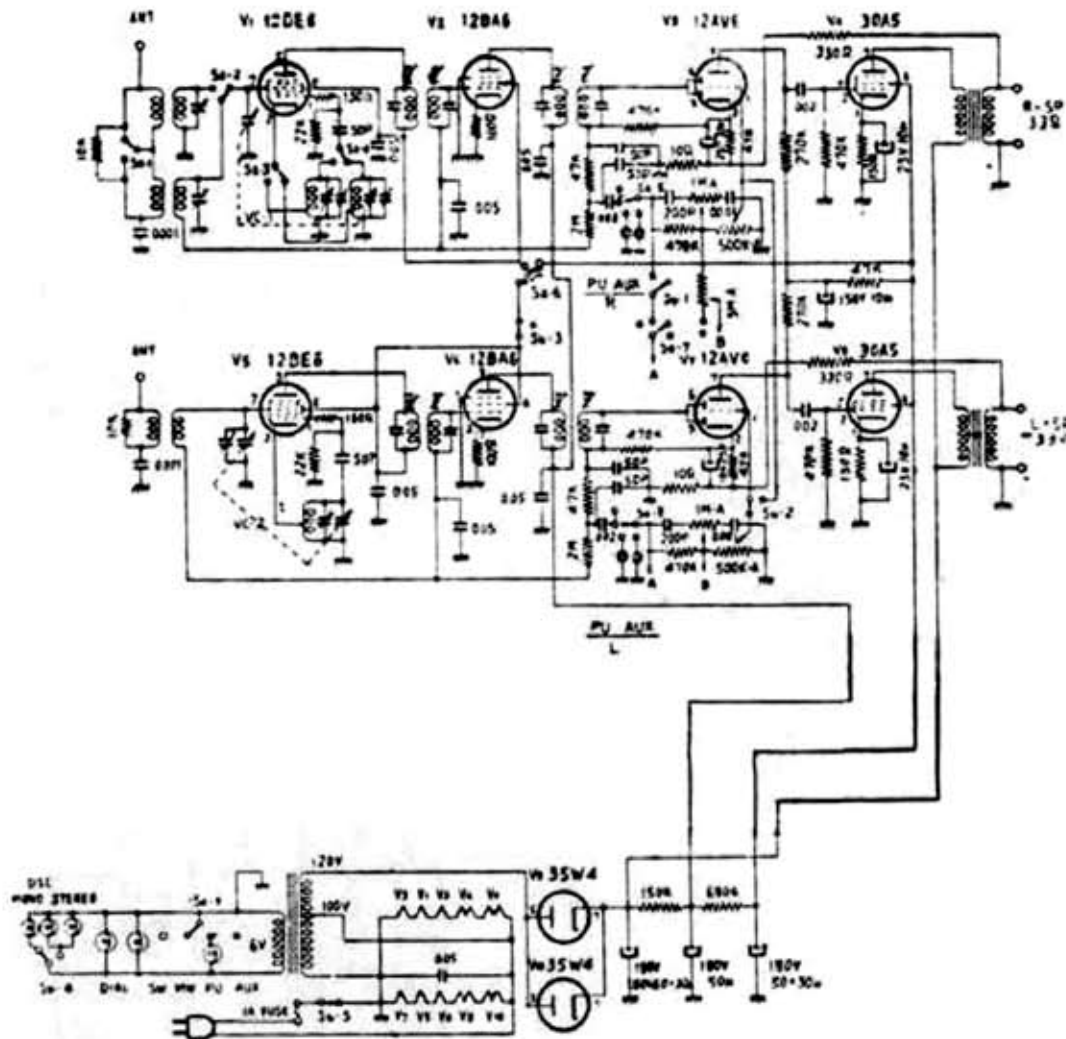

日本コロムビア DSC 536 シリーズ

SELECTOR SW
 EP-826 Set ~ 348 MW
 EP-828 Set ~ 348 STEREO 11.5