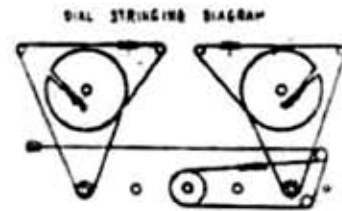

日本コロムビア DSC 536 シリーズ

SELECTOR SW
 EP-826 Set ~ 348 MW
 EP-828 Set ~ 348 STEREO 11.5