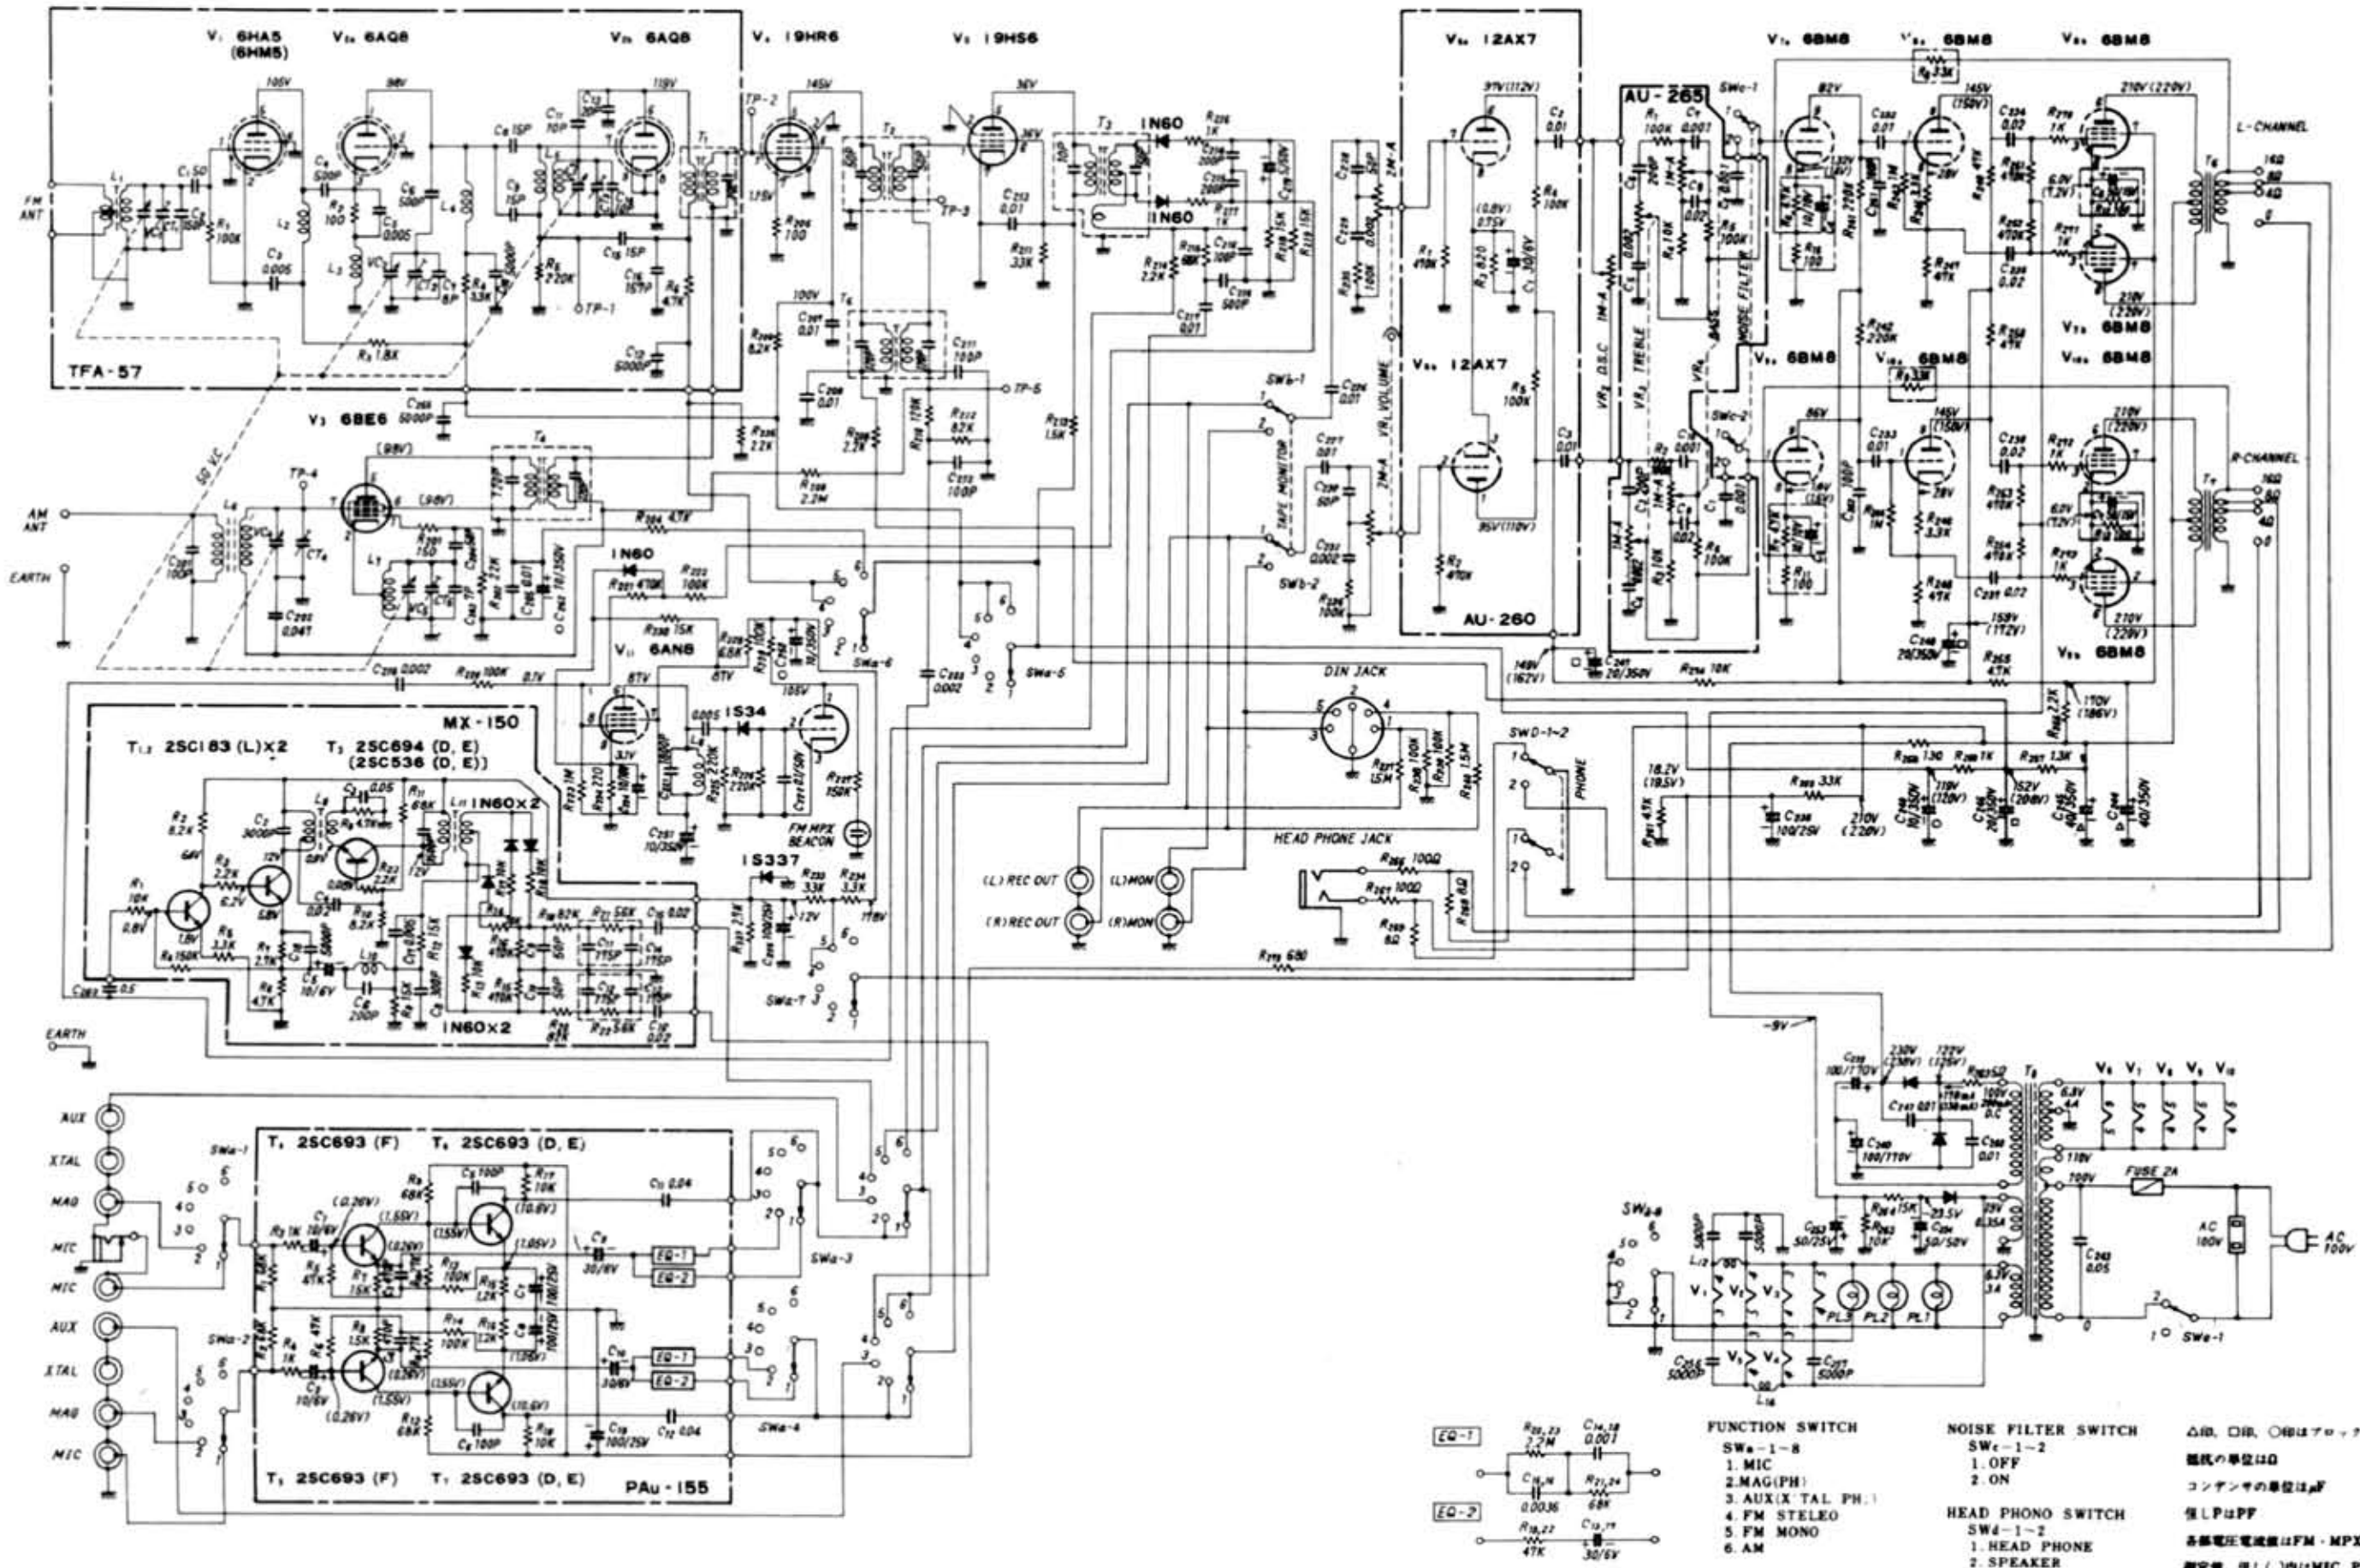

# 日本コロムビア MA-20

- FUNCTION SWITCH**  
 SW1-1-8  
 1. MIC  
 2. MAG (PH)  
 3. AUX (X-TAL PH.1)  
 4. FM STELEO  
 5. FM MONO  
 6. AM
- NOISE FILTER SWITCH**  
 SW1-1-2  
 1. OFF  
 2. ON
- HEAD PHONO SWITCH**  
 SW4-1-2  
 1. HEAD PHONE  
 2. SPEAKER
- POWER SWITCH SWITCH**  
 SW1-1  
 1. OFF  
 2. ON
- △印、□印、○印はアロハコンデンサ  
 抵抗の単位はΩ  
 コンデンサの単位はμF  
 値しはPF  
 各部電圧電流値はFM・MPX切替時の  
 測定値、(L)内はMIC、PHONO、AUX  
 切替時、( )内はMPX切替時の測定値。