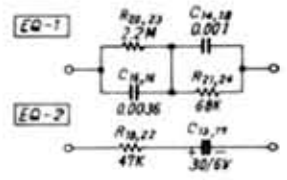

# 日本コロムビア MA-20

- FUNCTION SWITCH**  
 SW1-1-8  
 1. MIC  
 2. MAG (PH)  
 3. AUX (X-TAL PH.1)  
 4. FM STELEO  
 5. FM MONO  
 6. AM
- NOISE FILTER SWITCH**  
 SW1-1-2  
 1. OFF  
 2. ON
- HEAD PHONO SWITCH**  
 SW4-1-2  
 1. HEAD PHONE  
 2. SPEAKER
- POWER SWITCH SWITCH**  
 SW1-1  
 1. OFF  
 2. ON
- △印、□印、○印はアロハコンデンサ  
 抵抗の単位はΩ  
 コンデンサの単位はμF  
 値しはPF  
 各部電圧電流値はFM・MPX切替時の  
 測定値、(L)内はMIC、PHONO、AUX  
 切替時、( )内はMPX切替時の測定値。