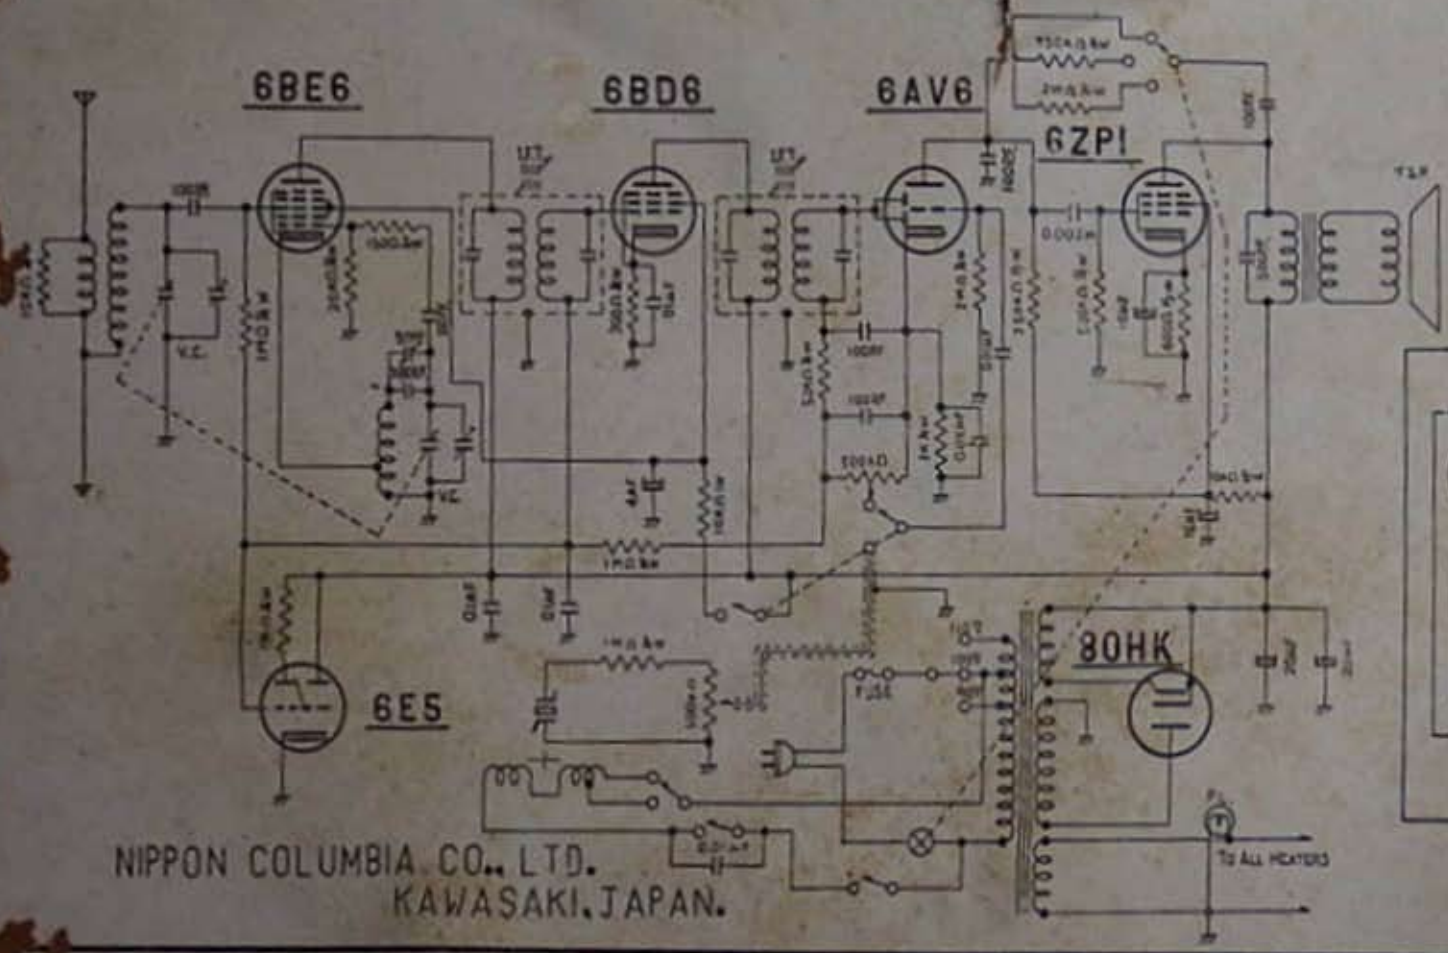

Columbia RG-600 WIRING DIAGRAM

VOLTAGE 90-100-110V
 FREQUENCY 50-60 \approx
 POWER CONSUMPTION 32 VA
 UNDISTORTED OUTPUT 1 W

NIPPON COLUMBIA CO., LTD.
 KAWASAKI, JAPAN.