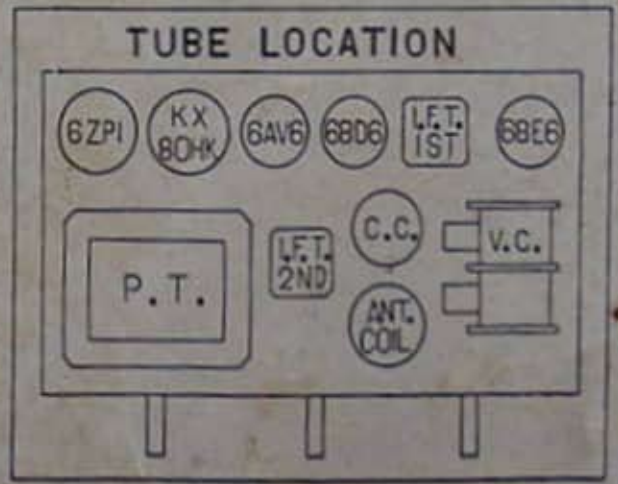

Columbia RG-600 WIRING DIAGRAM

VOLTAGE 90-100-110V
 FREQUENCY 50-60 \approx
 POWER CONSUMPTION 32 VA
 UNDISTORTED OUTPUT 1 W

NIPPON COLUMBIA CO., LTD.
 KAWASAKI, JAPAN.