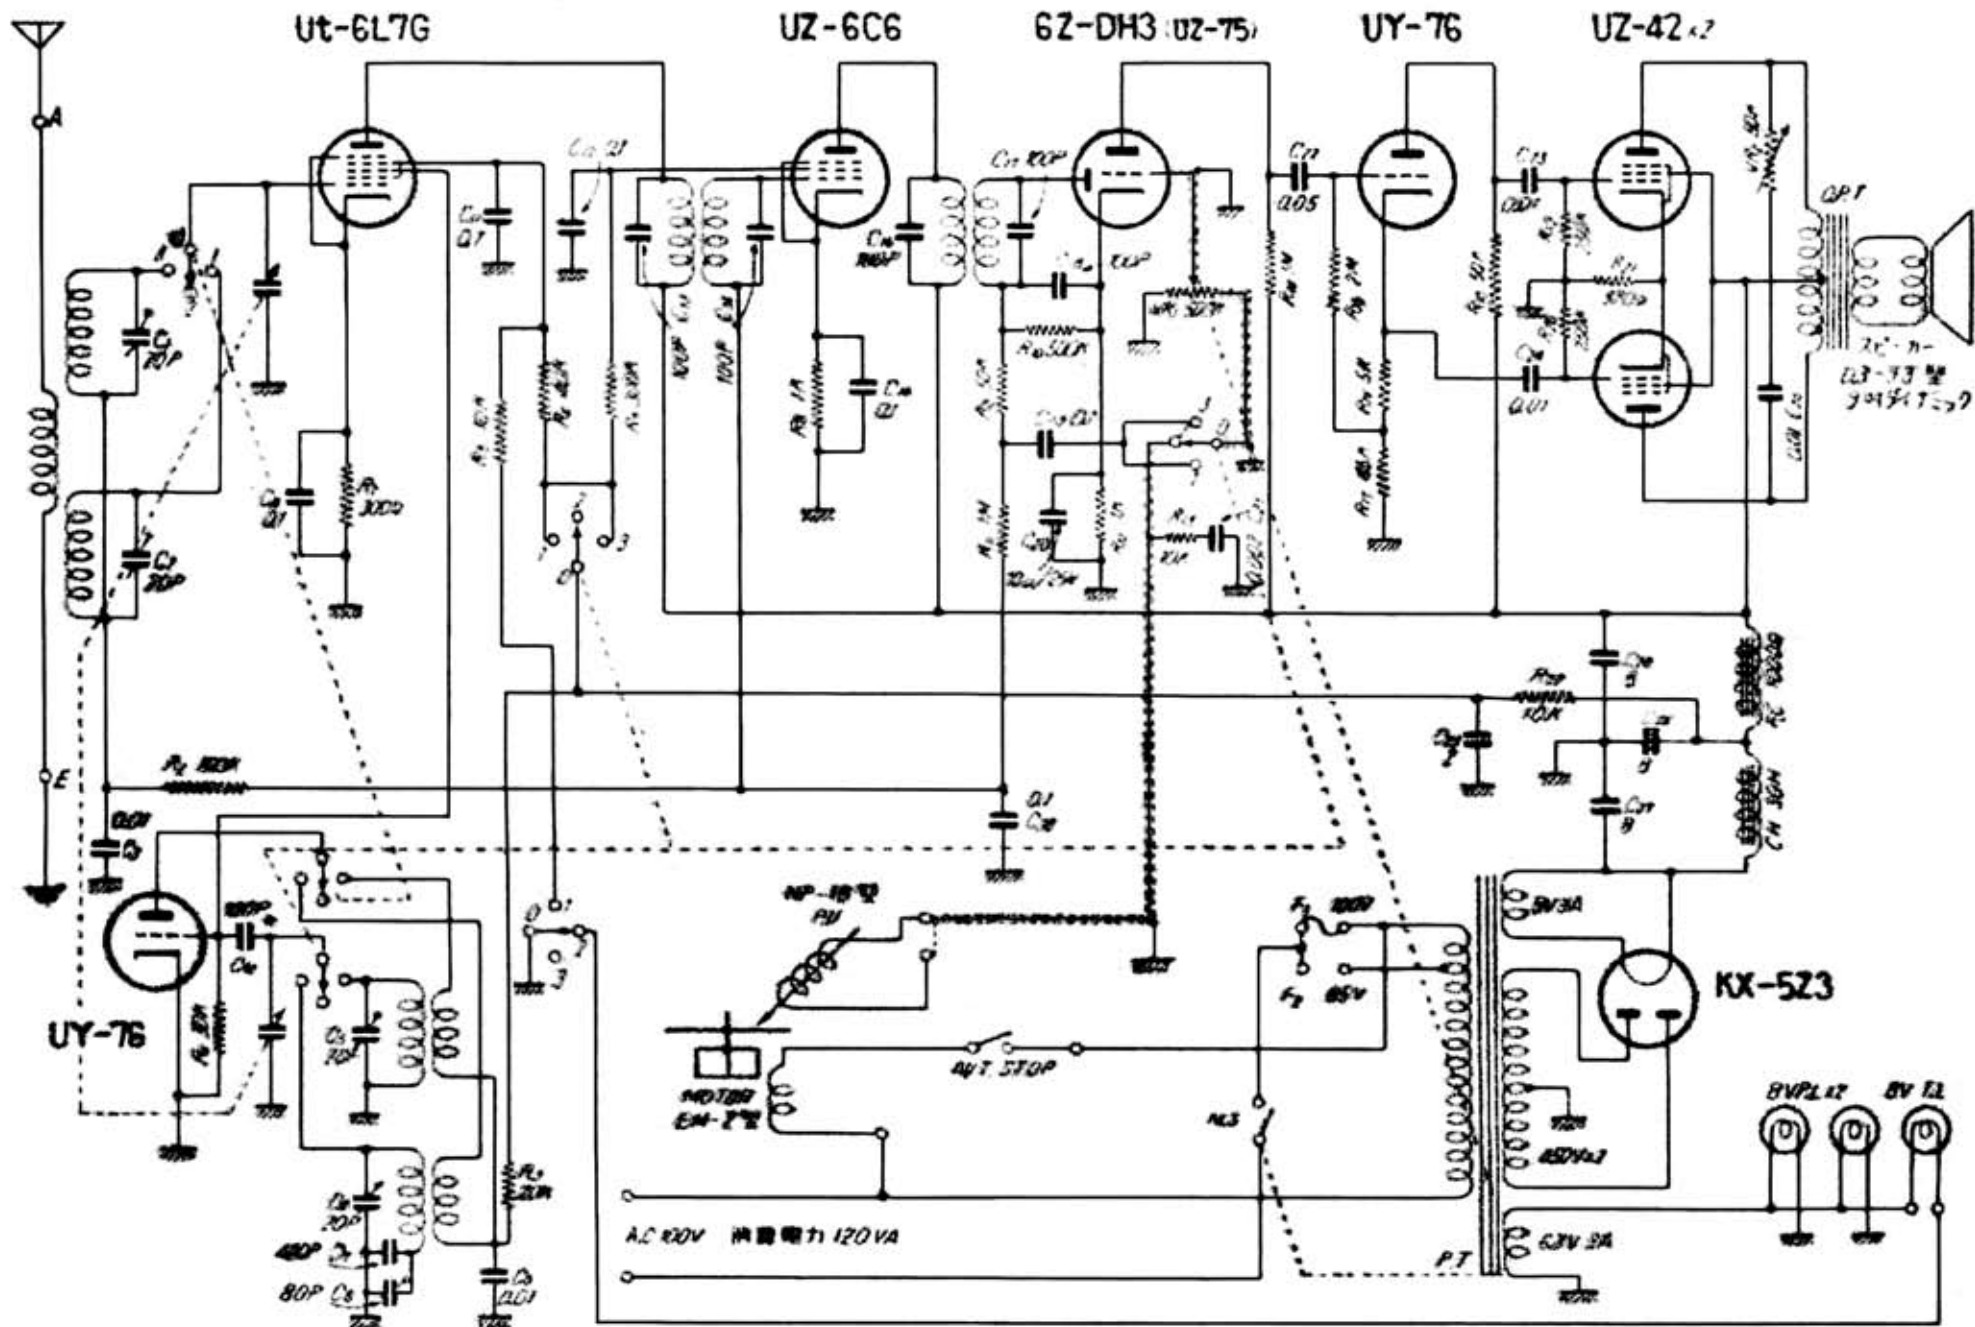

日本コロムビア RG-83型

8球全波スーパー(日本コロムビア株式会社, RG-83型)

- 周波数帯 ① 550~1500KC
 ② 電音
 ③ 6~18MC