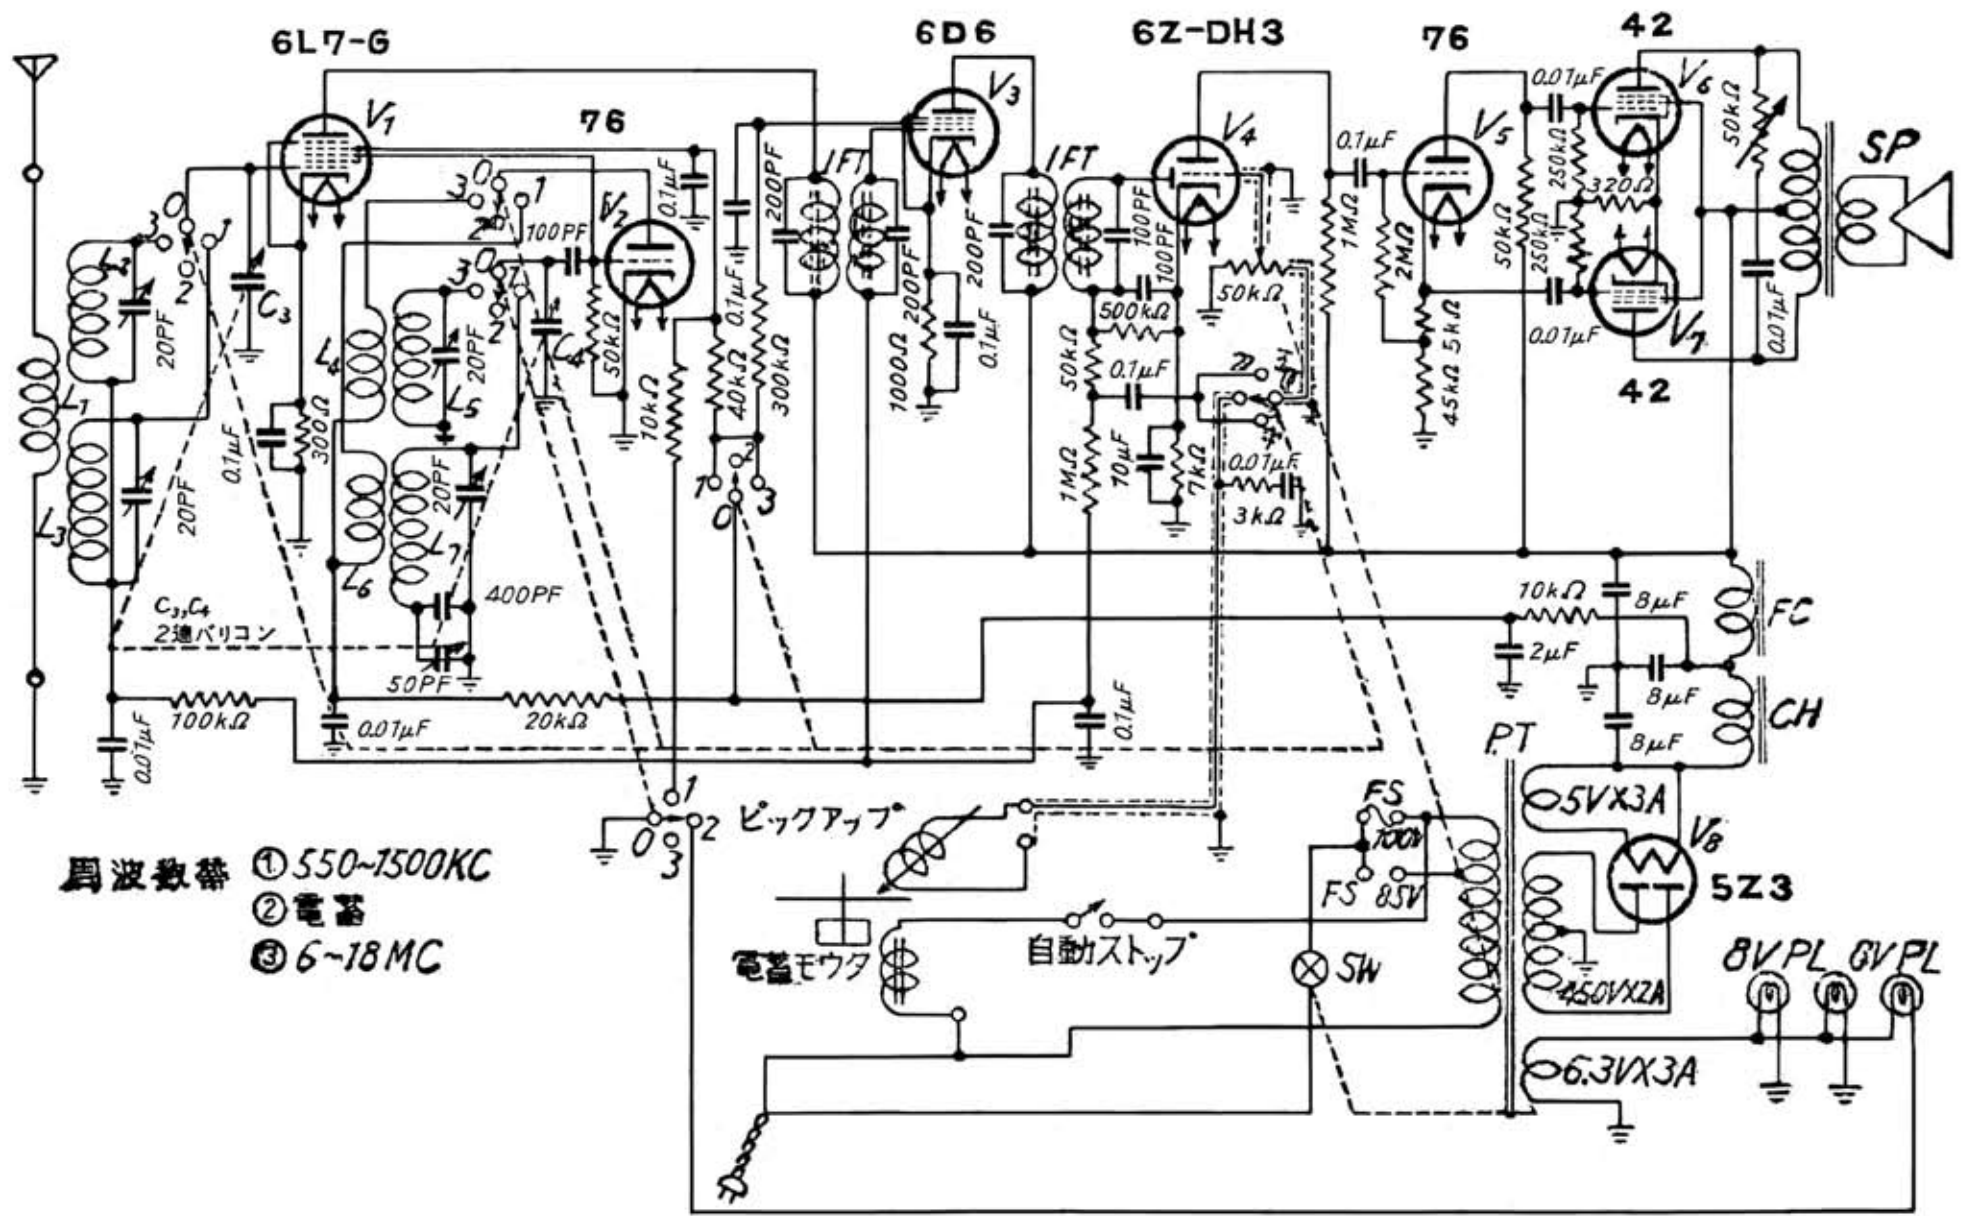

日本コロムビア RG-83型

8球全波スーパー(日本コロムビア株式会社, RG-83型)

- 周波数帯 ① 550~1500KC
 ② 電音
 ③ 6~18MC