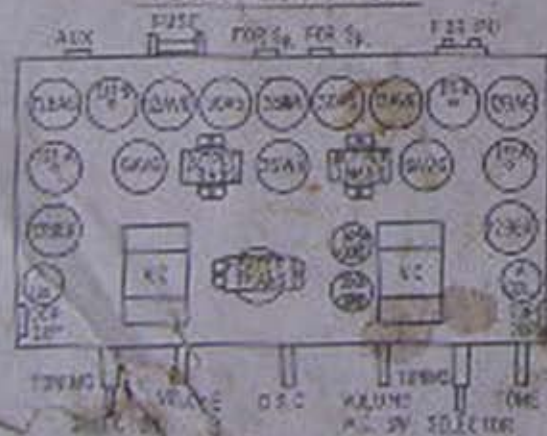

# WIRING DIAGRAM MODEL S2A-531

TUBE LOCATION

STRING DIAGRAM

70-110

NIPPON COLUMBIA CO., LTD. KAWASAKI JAPAN