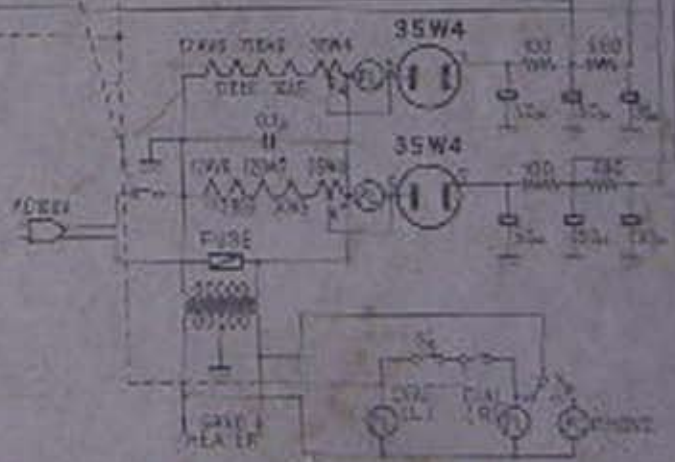

# WIRING DIAGRAM MODEL S2A-531

TUBE LOCATION

STRING DIAGRAM

70-110

NIPPON COLUMBIA CO., LTD. KAWASAKI JAPAN