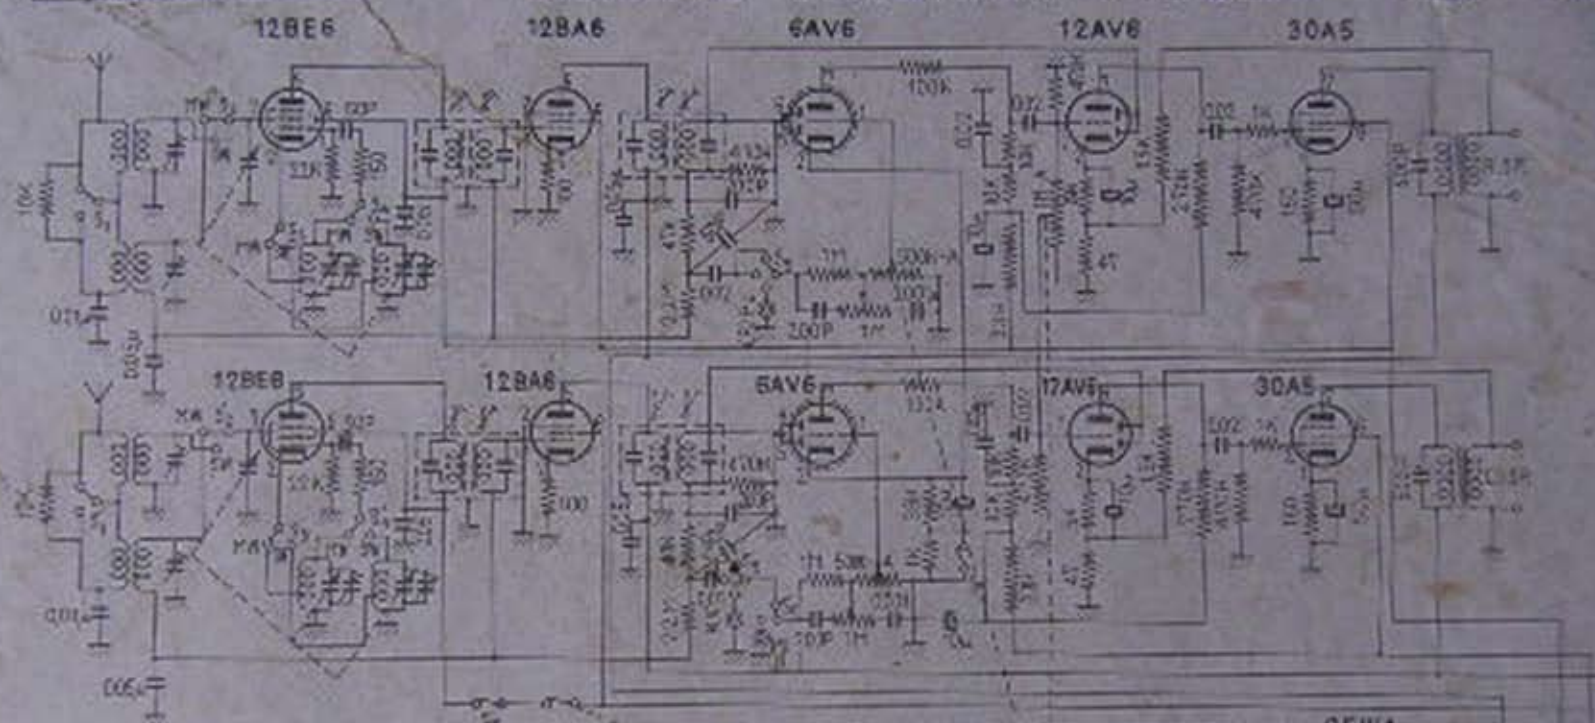

# WIRING DIAGRAM MODEL S2A-531

TUBE LOCATION

STRING DIAGRAM

70-110

NIPPON COLUMBIA CO., LTD. KAWASAKI JAPAN