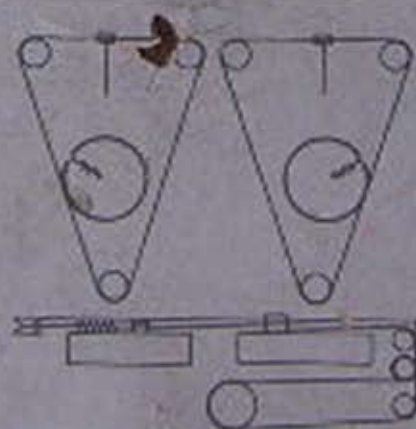

# WIRING DIAGRAM MODEL S2A-531

TUBE LOCATION

STRING DIAGRAM

70-110

NIPPON COLUMBIA CO., LTD. KAWASAKI JAPAN