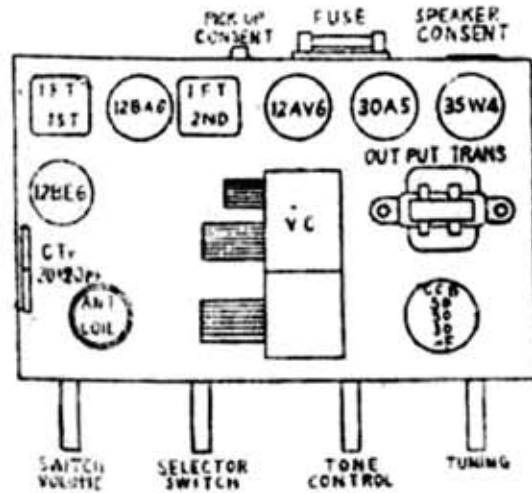

日本コロムビア No. 521 シリーズ

TUBE LOCATION

STRINGING DIAGRAM

VOLTAGE 100V 50 ~ 60
POWER CONSUMPTION 20W