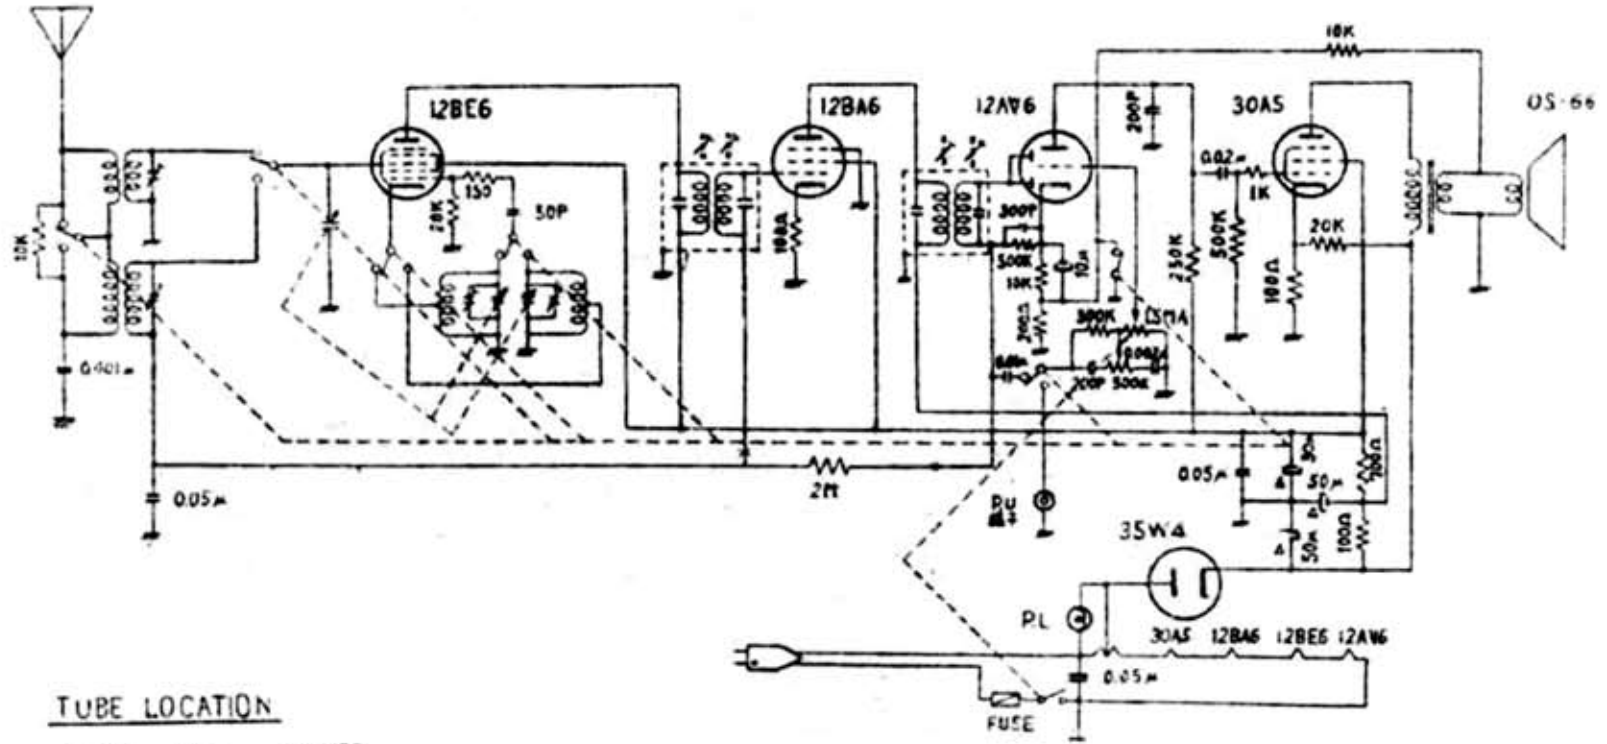

日本コロムビア No. 521 シリーズ

TUBE LOCATION

STRINGING DIAGRAM

VOLTAGE 100V 50 ~ 60
POWER CONSUMPTION 20W