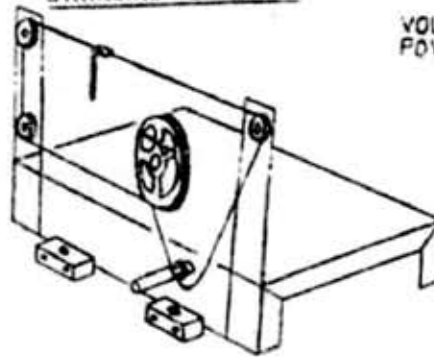

日本コロムビア No. 521 シリーズ

TUBE LOCATION

STRINGING DIAGRAM

VOLTAGE 100V 50 ~ 60
POWER CONSUMPTION 20W