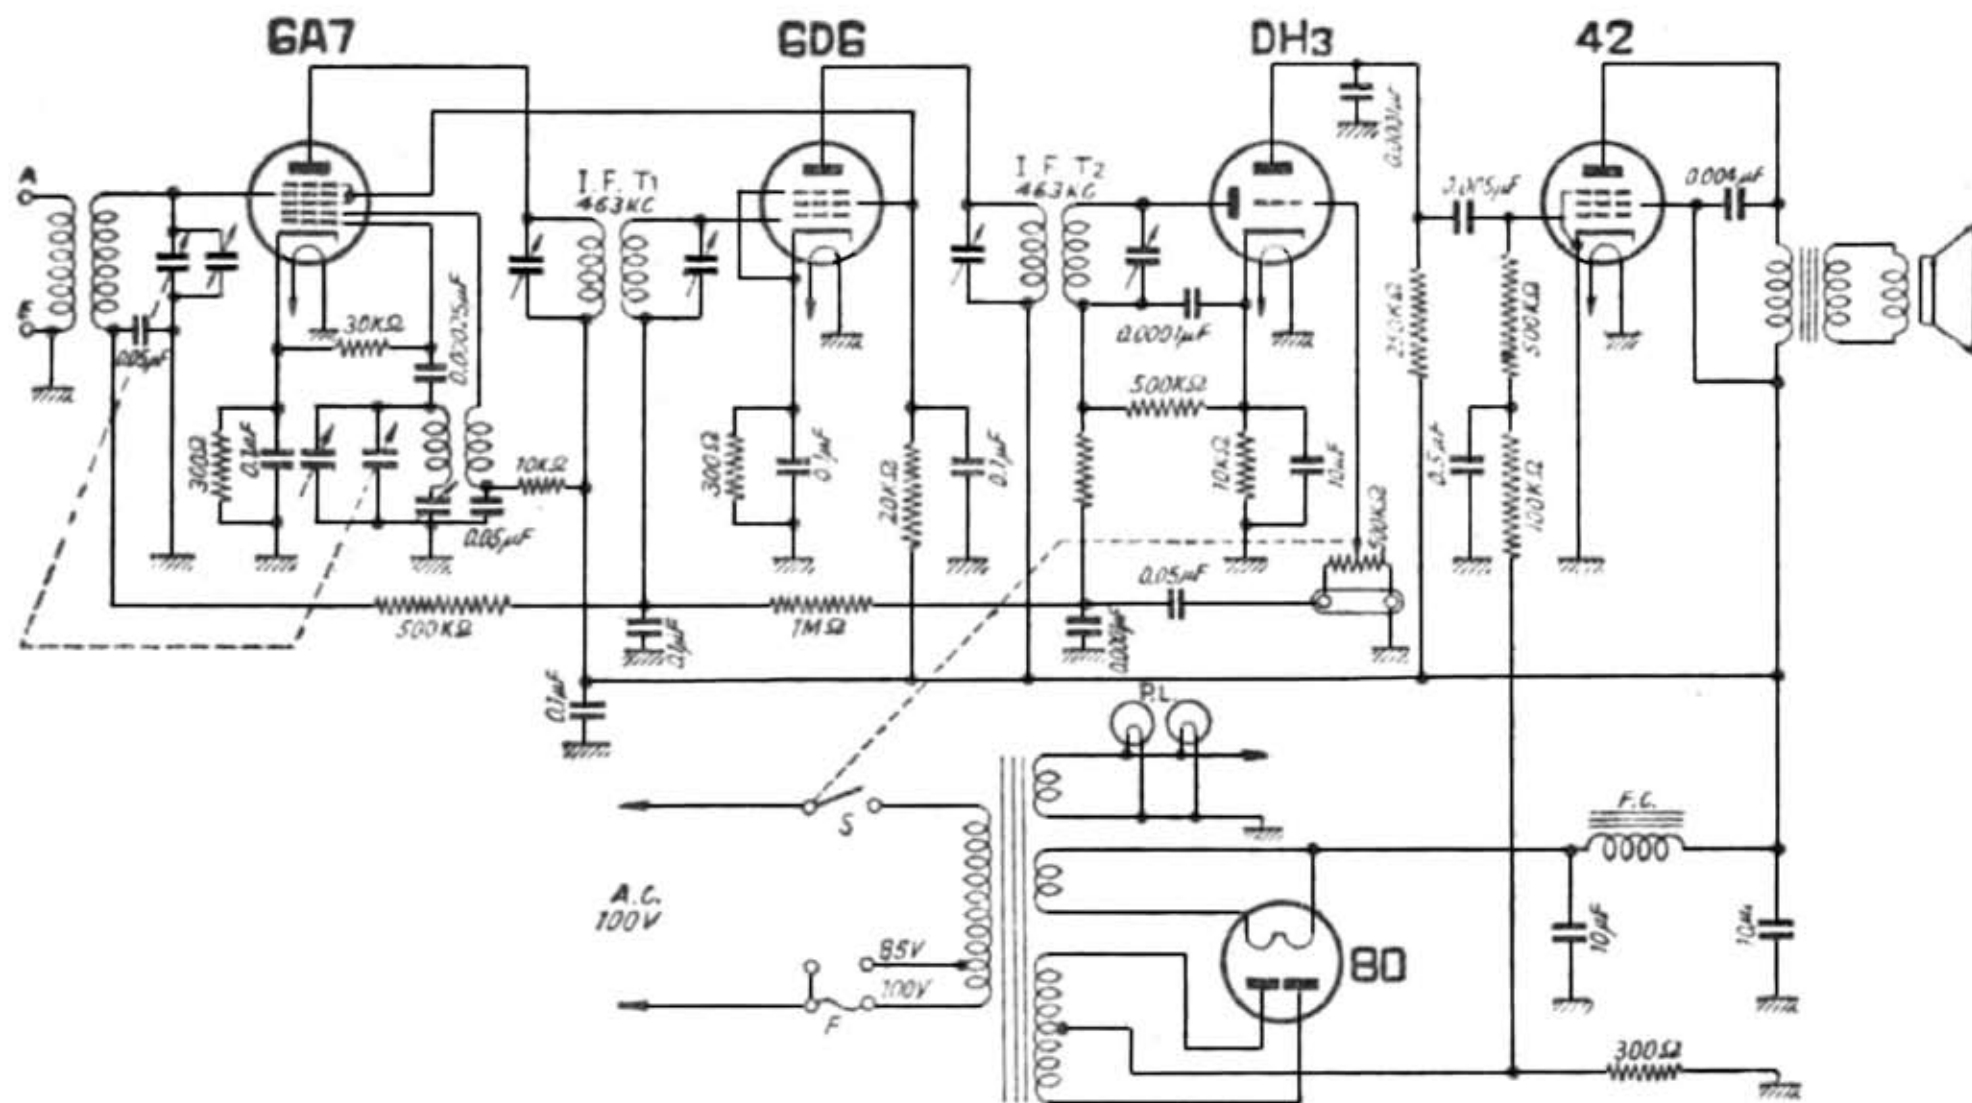

日本精器製〔クラウン CR-5S1型〕5球スーパーヘテロダイン受信機

日本精器製(クラウンCR-5S1型)

クラウン CR-5S1

クラウン「CR-5 S 1」スーパー配線図