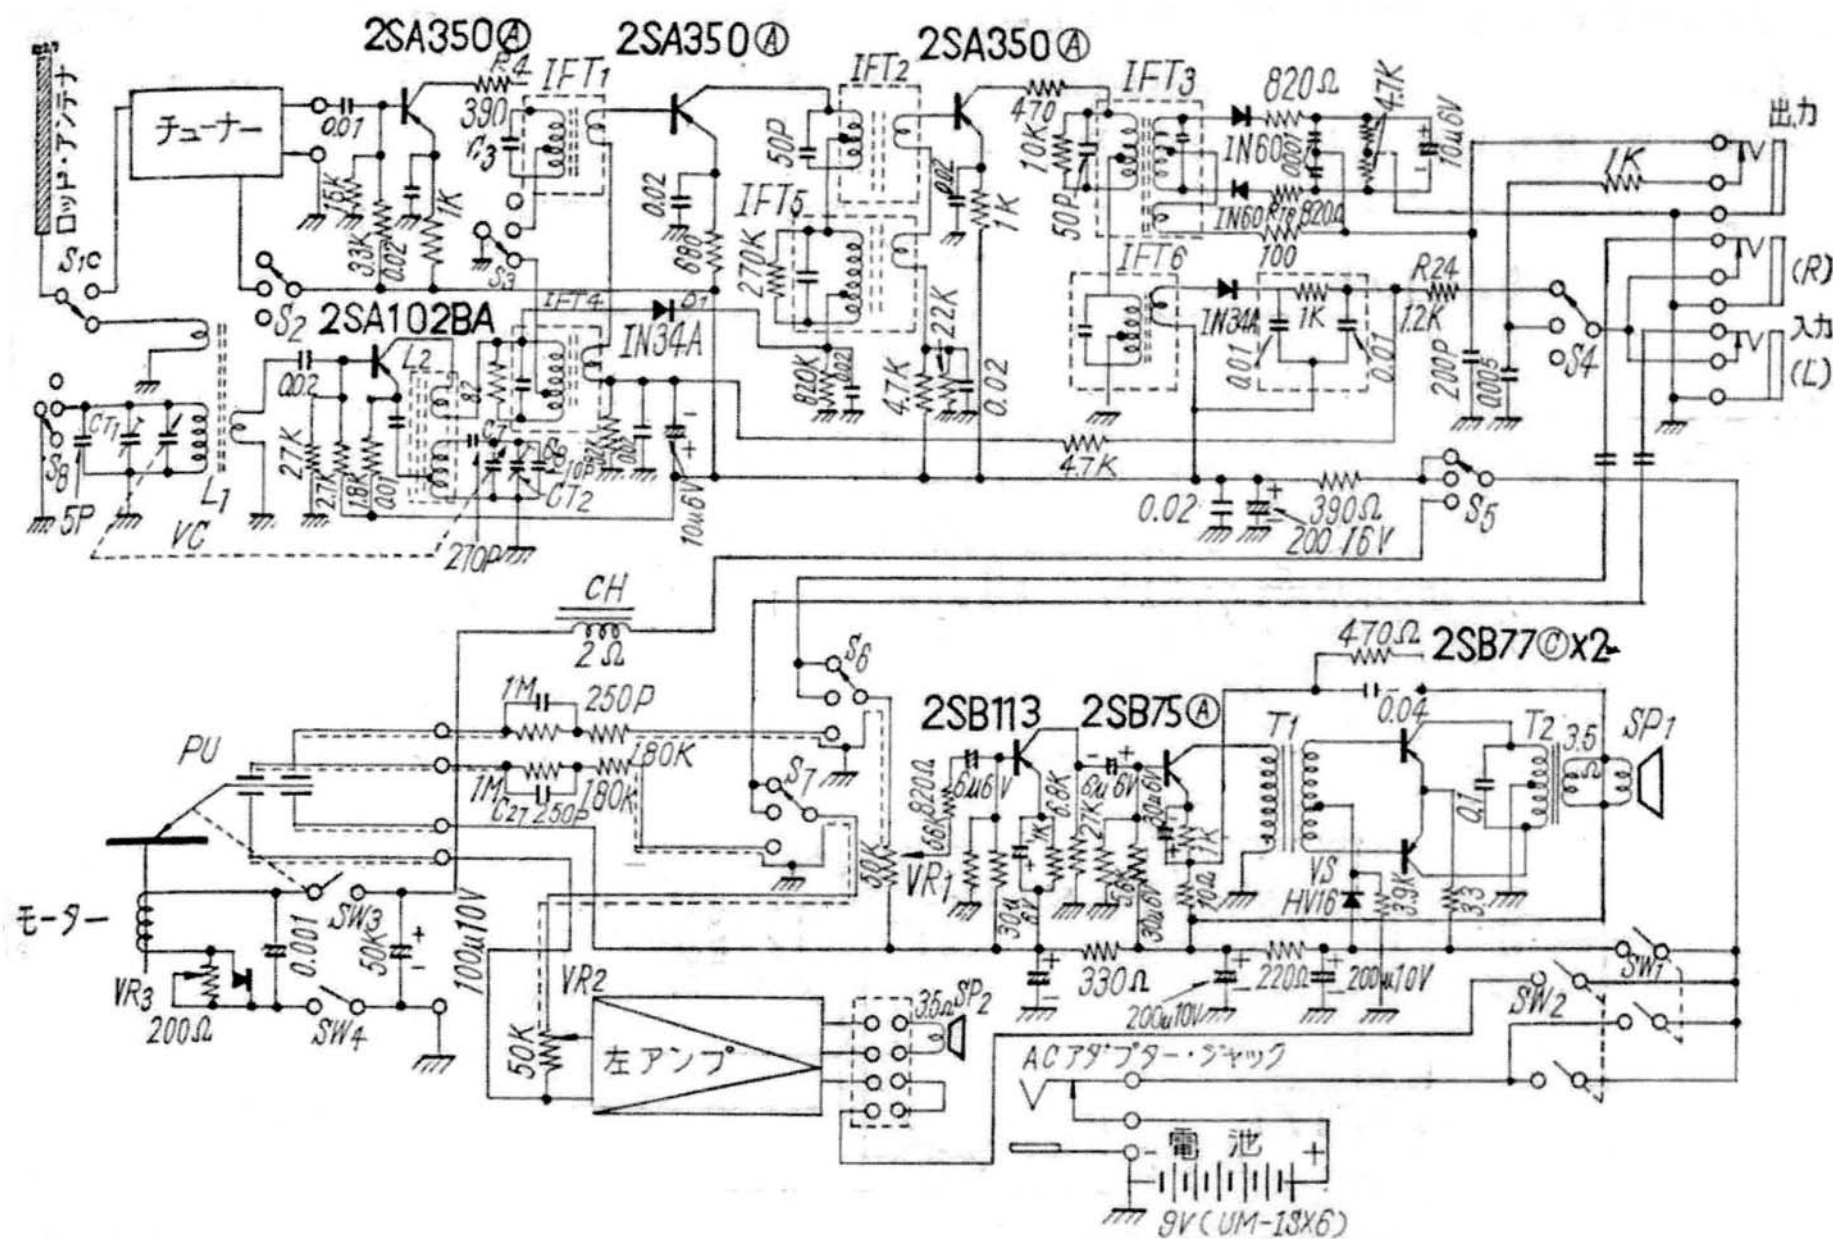

クラウン STP-44 14 石 AM-FM ステレオ電蓄

クラウン STP-44 14 石 AM-FM ステレオ電蓄