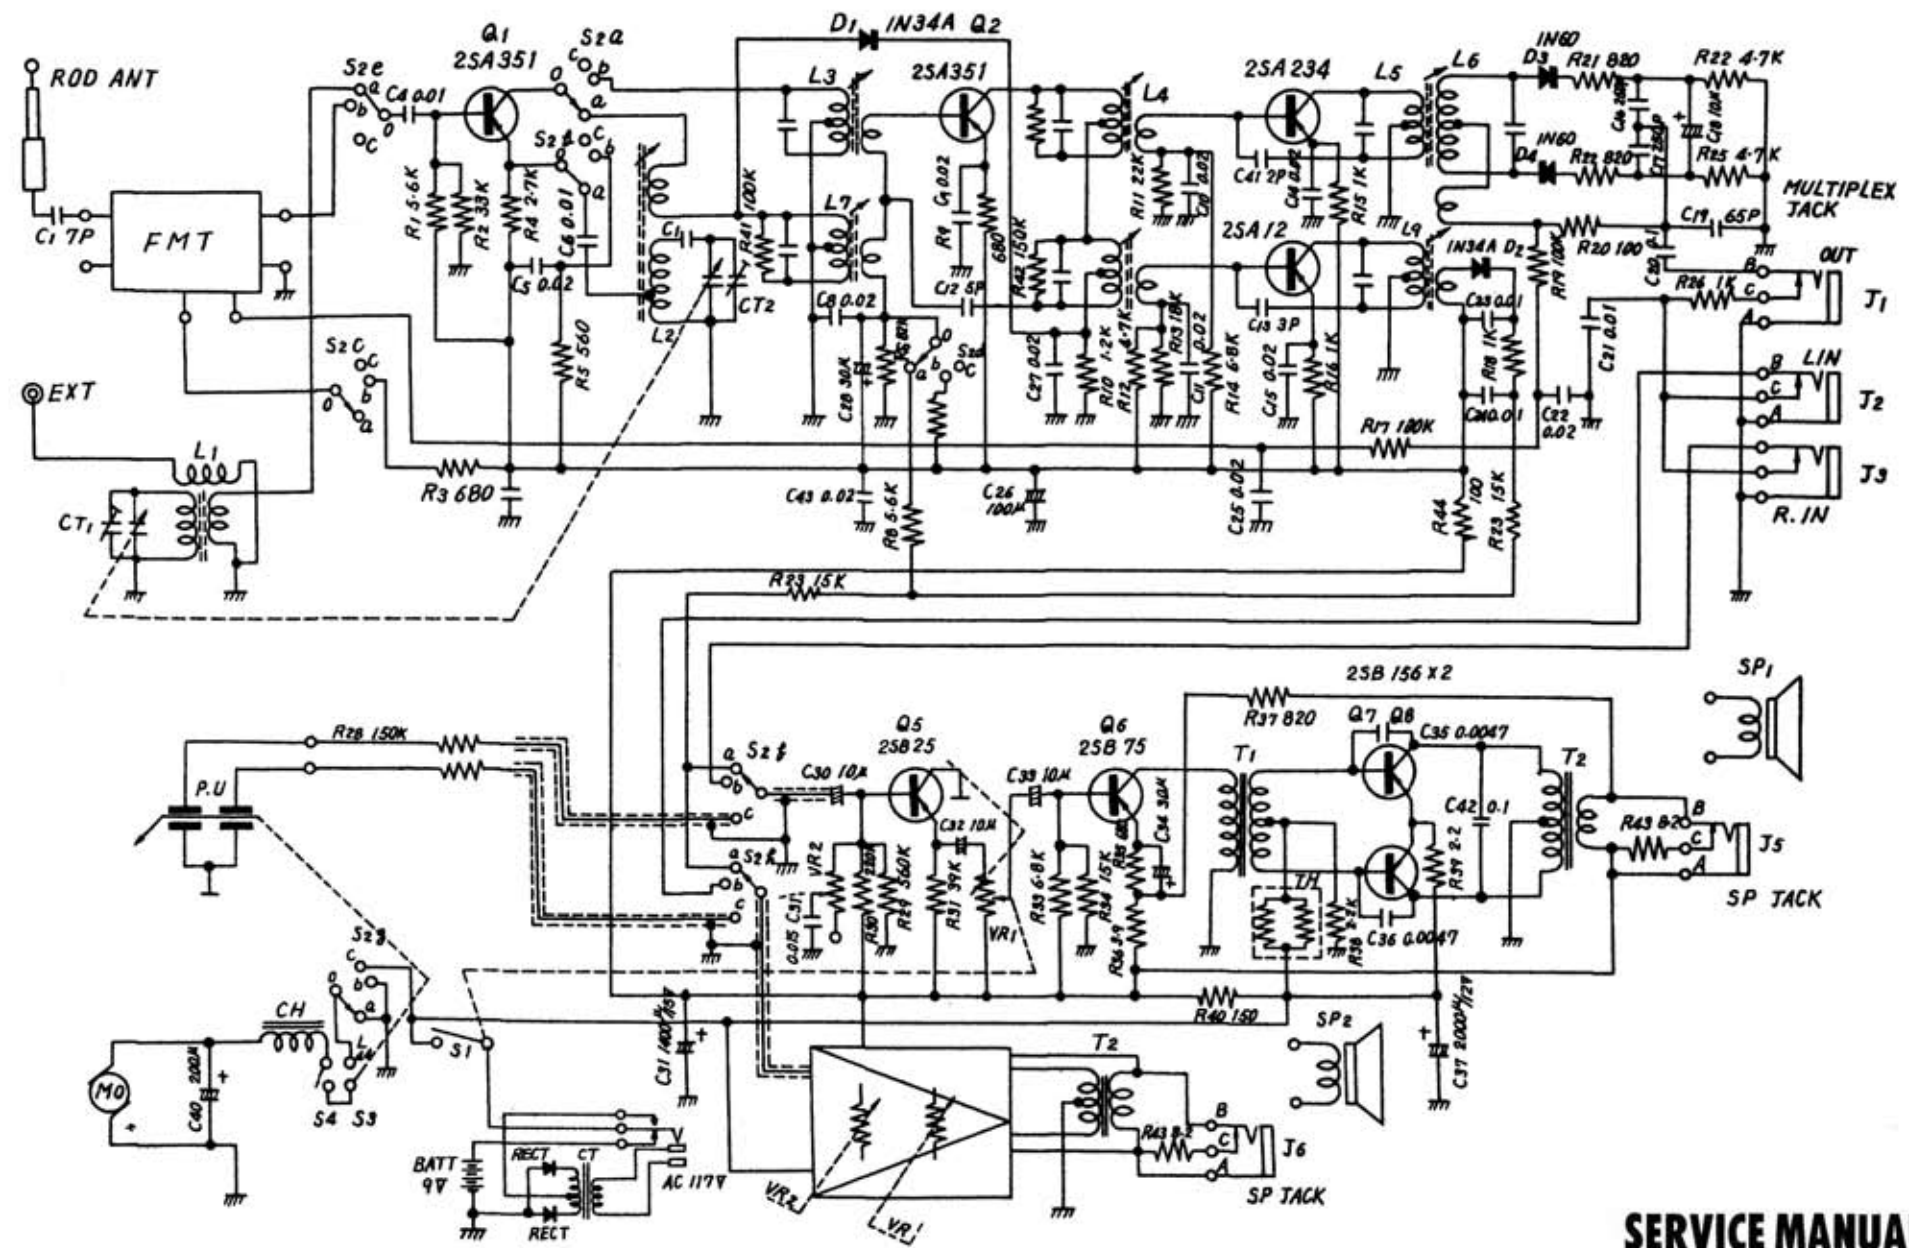

STP-80FW

SERVICE MANUAL