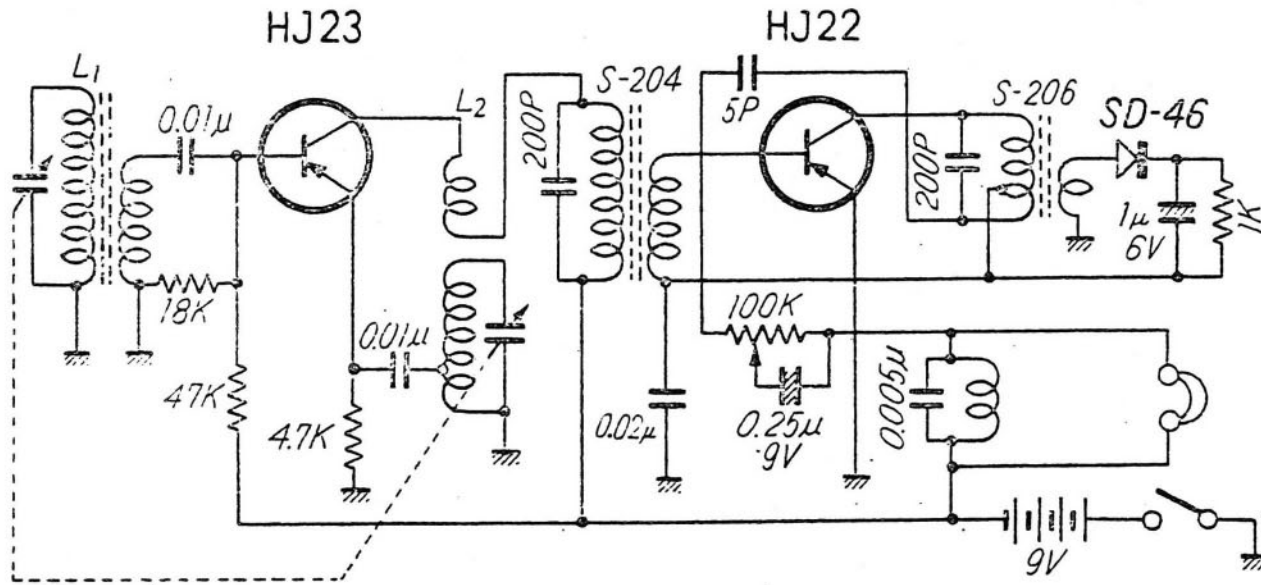

クラウン TR-21 型

回路方式 2石レフ・スーパー
 HJ-23, HJ-22, 1N34A
 クリスタル・イヤホンつき
 積層乾電池 BL-006 p
 形状 90×60×30
 重量 140 g
 小売 3100 円