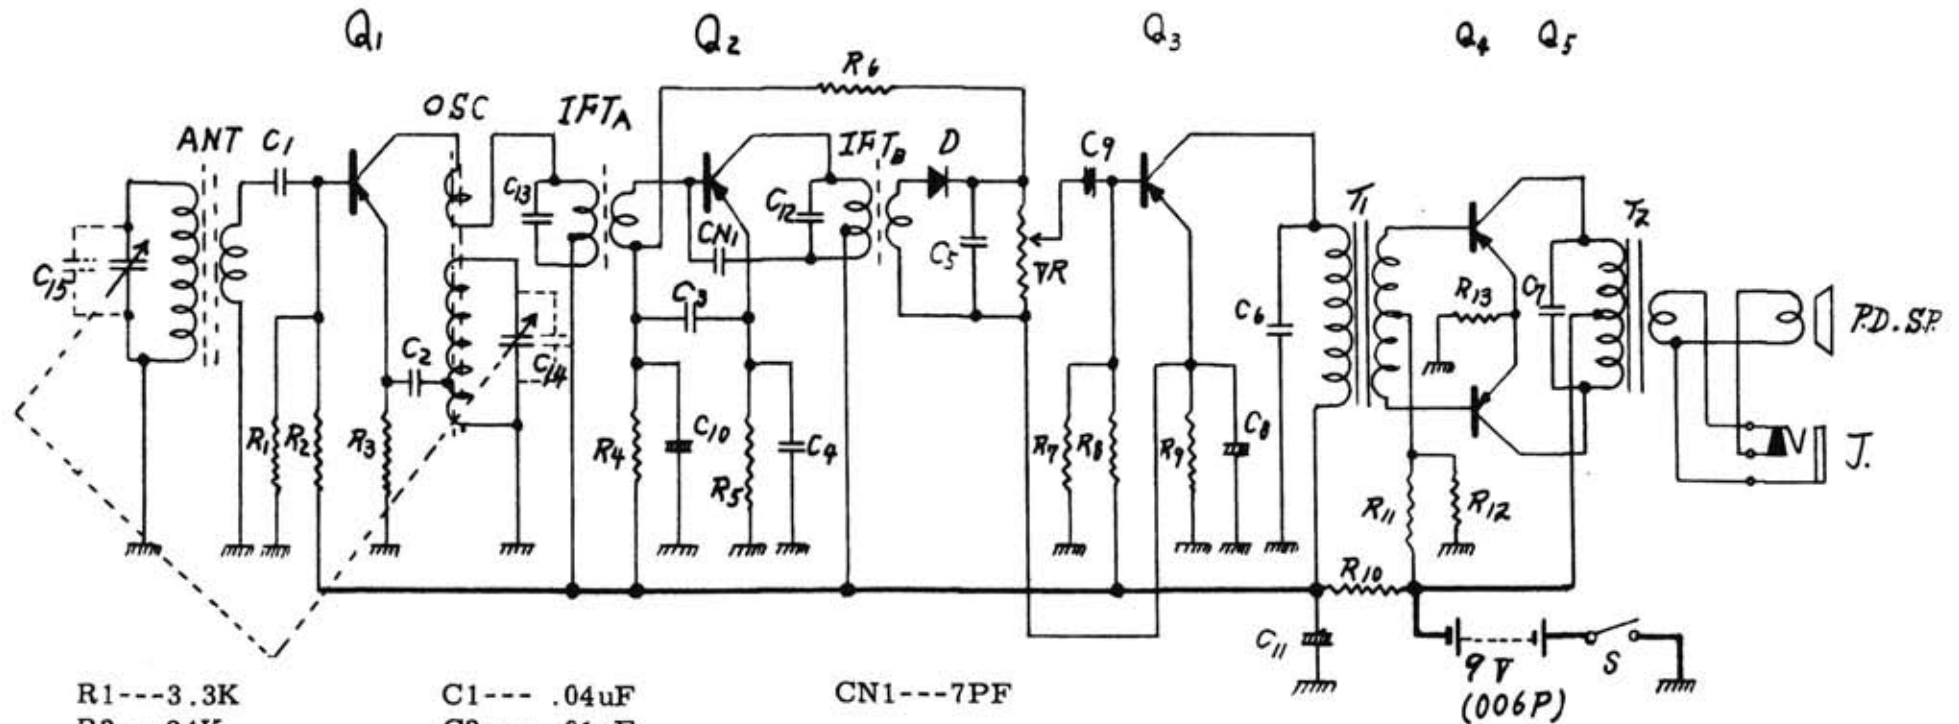

# CROWN MODEL TR -555

R1---3.3K  
 R2---24K  
 R3---2.2K  
 R4---100K  
 R5---820  
 R6---3.3K  
 R7---6.8K  
 R8---27K  
 R9---1K  
 R10--150  
 R11--5.1K  
 R12--100  
 R13--12

C1---.04uF  
 C2---.01uF  
 C3---.02uF  
 C4---"  
 C5---.01uF  
 C6---.001uF  
 C7---.02uF  
 C8---6WV 6uF  
 C9---3WV 5uF  
 C10--6WV 6uF  
 C11--70WV 50uF  
 C12  
 C13  
 C14--5PF  
 C15--"

CN1---7PF  
 V. C. -PV - P4  
 D----- IN34A  
 Q1----2N219  
 Q2----2N218  
 Q3----2N215  
 Q4----2N217  
 Q5----"

VR SNV -16 ZL 5K

**SERVICE MANUAL**