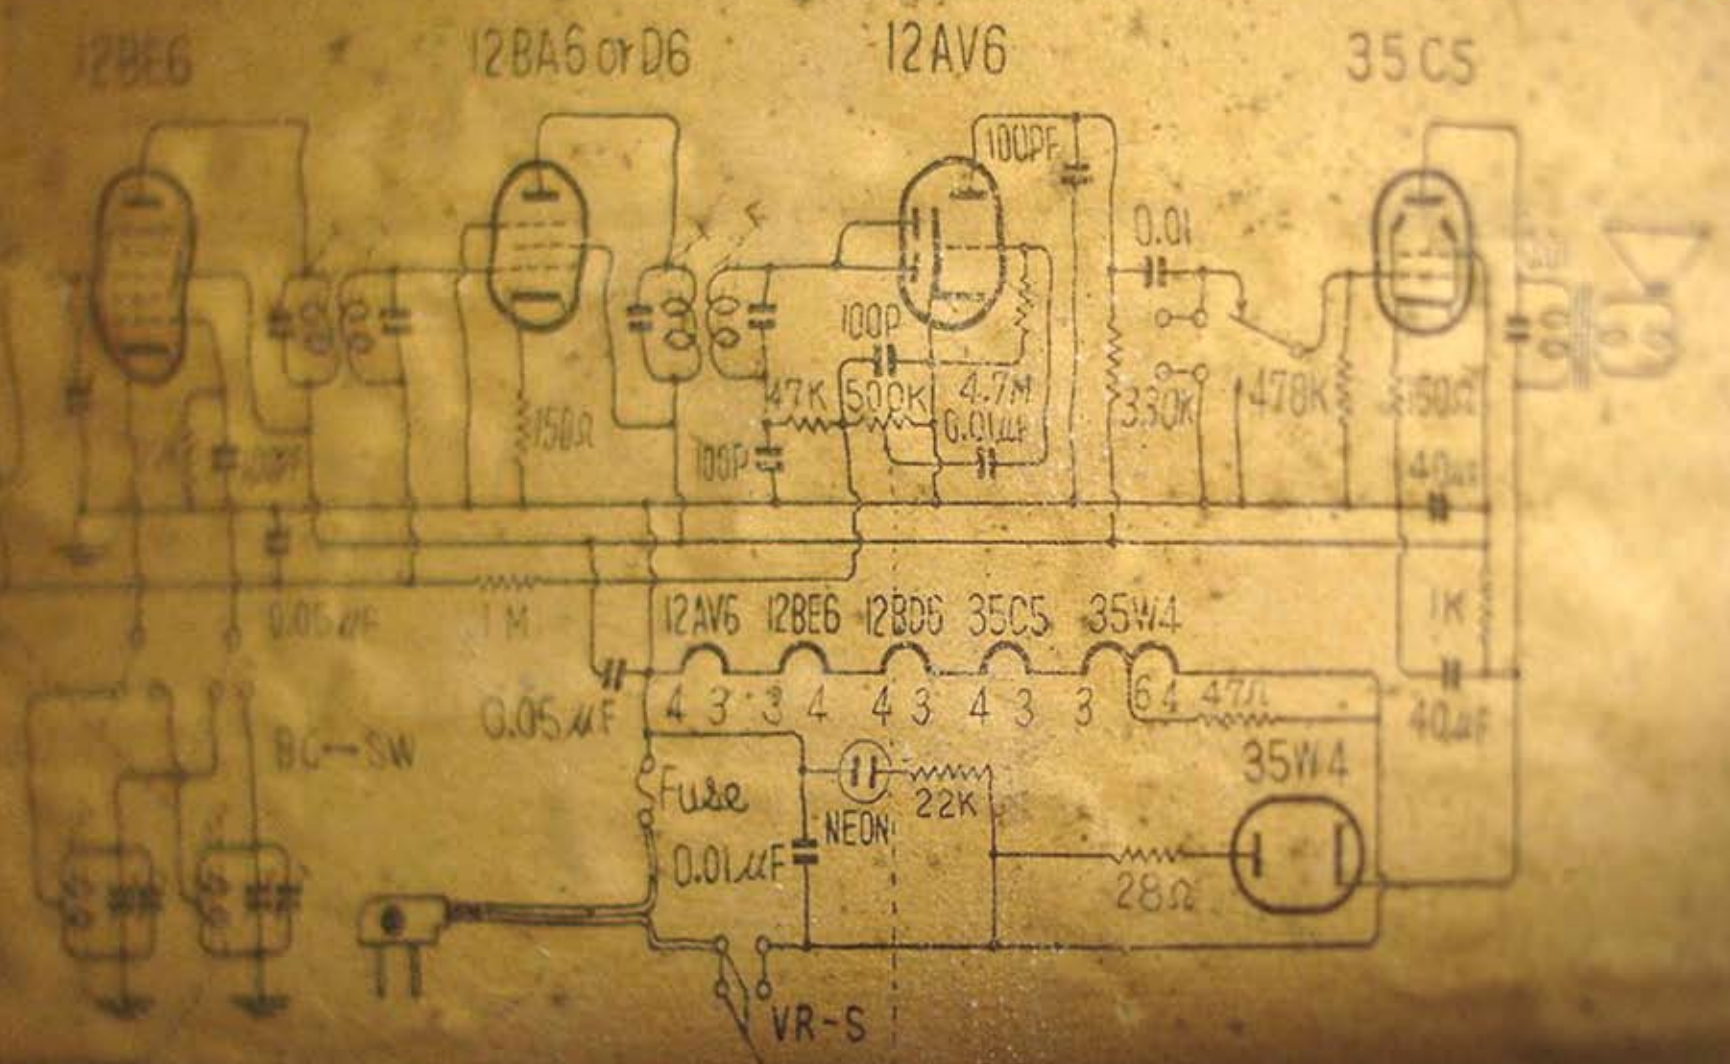

MODEL HM - 5

12BE6 12BA6 or D6 12AV6 35C5

12AV6 12BE6 12BD6 35C5 35W4

BC-SW

Fuse

NEON

VR-S

REQ. RANGE BC 535 ~ 1605 K C/S SW 295 ~ 1190 C/S