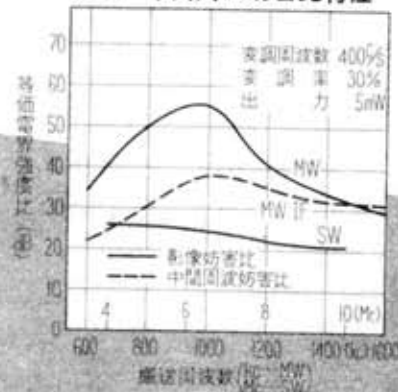

ゼネラル 6GA-203

6石2バンド

出力 無歪 120mw 最大170mw
寸法 200×110×48mm
重量 1.1Kg (電池共)

選択度特性

感度特性

電気的忠実度特性

自動利得調節特性

出力特性

影像・中間周波妨害比特性

歪特性