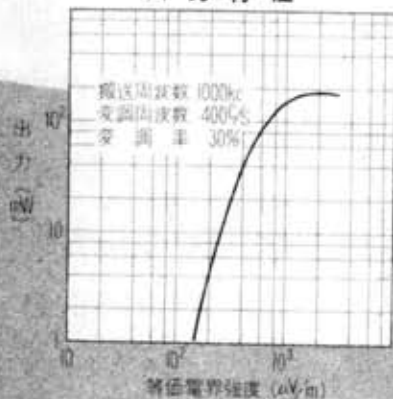

ゼネラル 6GA-203

6石2バンド

出力 無歪 120mw 最大170mw
寸法 200×110×48mm
重量 1.1Kg (電池共)

選択度特性

感度特性

電気的忠実度特性

自動利得調節特性

出力特性

影像・中間周波妨害比特性

歪特性