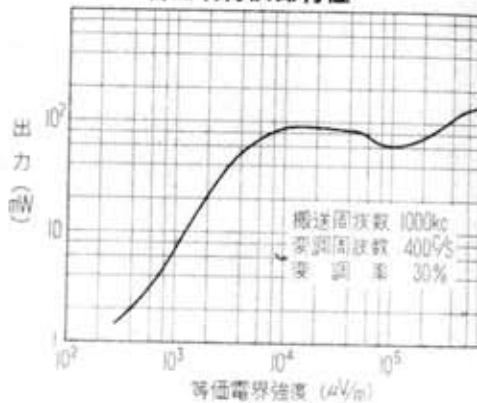

ゼネラル 6GA-203

6石2バンド

出力 無歪 120mw 最大170mw
寸法 200×110×48mm
重量 1.1Kg (電池共)

選択度特性

感度特性

電気的忠実度特性

自動利得調節特性

出力特性

影像・中間周波妨害比特性

歪特性