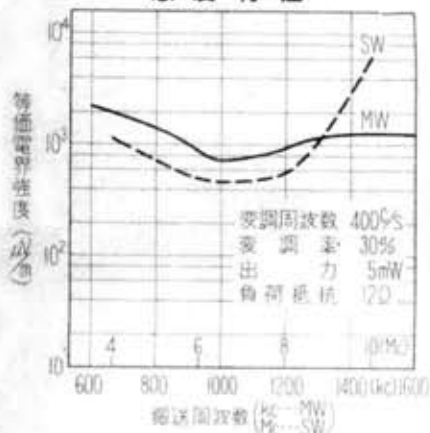

ゼネラル 6GA-203

6石2バンド

出力 無歪 120mw 最大170mw
寸法 200×110×48mm
重量 1.1Kg (電池共)

選択度特性

感度特性

電気的忠実度特性

自動利得調節特性

出力特性

影像・中間周波妨害比特性

歪特性