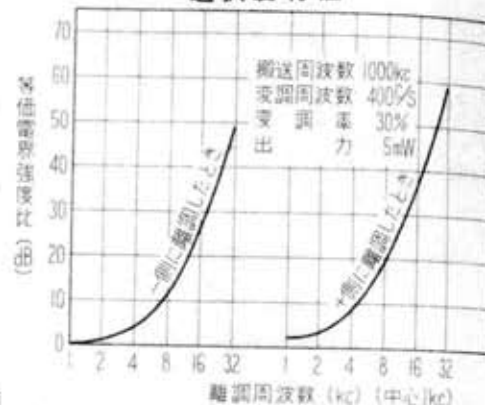

ゼネラル 6GA-203

6石2バンド

出力 無歪 120mw 最大170mw
寸法 200×110×48mm
重量 1.1Kg (電池共)

選択度特性

感度特性

電気的忠実度特性

自動利得調節特性

出力特性

影像・中間周波妨害比特性

歪特性