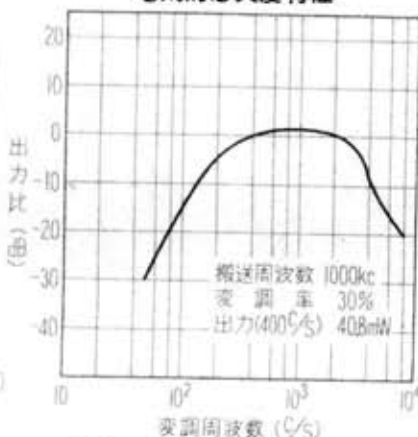

ゼネラル 6GA-203

6石2バンド

出力 無歪 120mw 最大170mw
寸法 200×110×48mm
重量 1.1Kg (電池共)

選択度特性

感度特性

電気的忠実度特性

自動利得調節特性

出力特性

影像・中間周波妨害比特性

歪特性