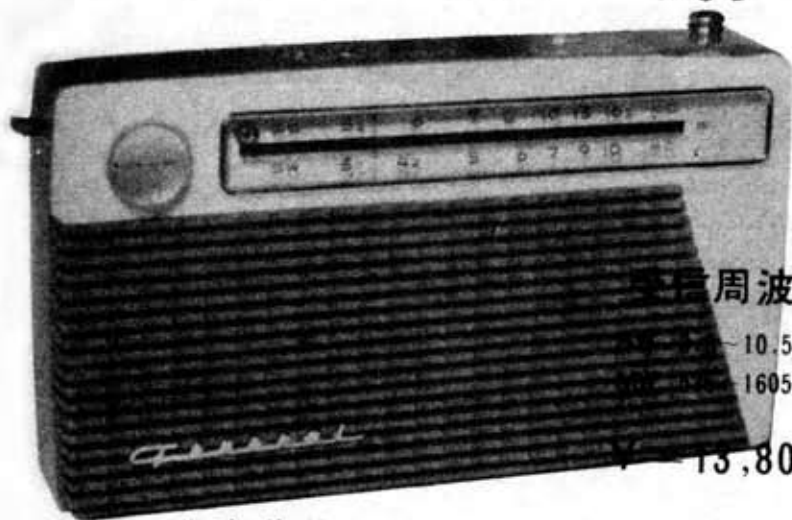

ゼネラル 6GA-203

6石2バンド

出力 無歪 120mw 最大170mw
寸法 200×110×48mm
重量 1.1Kg (電池共)

選択度特性

感度特性

電気的忠実度特性

自動利得調節特性

出力特性