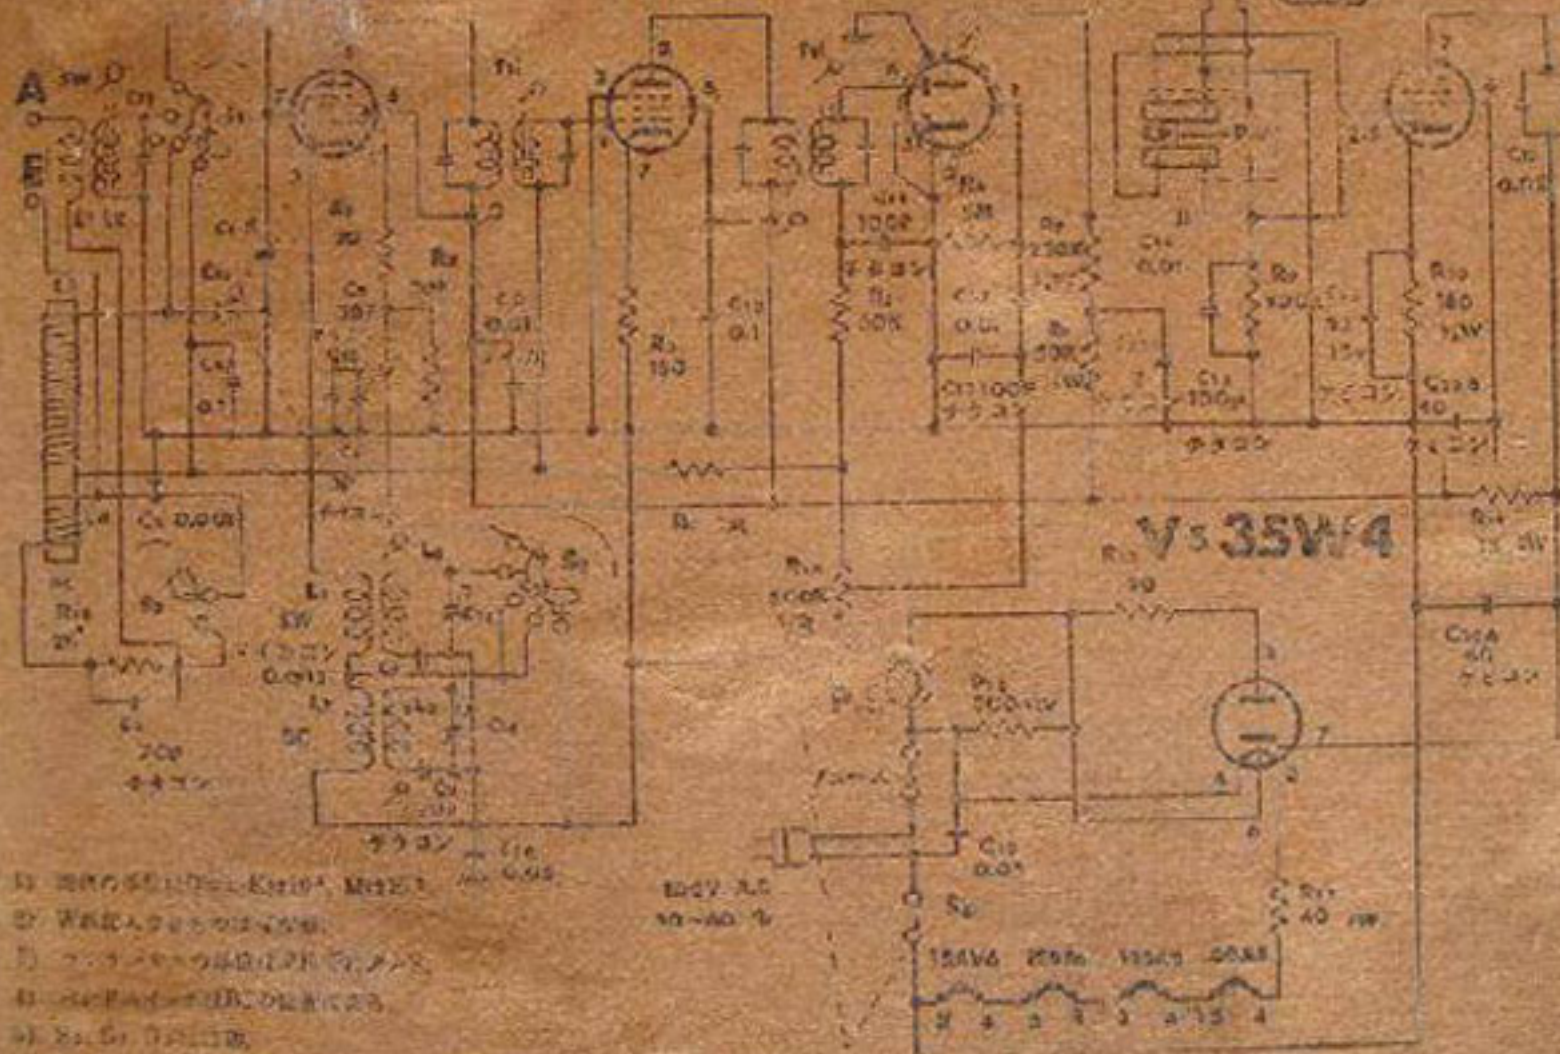

ゼネラル 5A106 結線図

V₁ 12BE6 V₂ 12BA6 V₃ 12AV6 EP V₄ 30A5 6.5" P.D. SP.

1. 12BE6のグリッドは100V、100V
2. 12BA6のグリッドは100V
3. 12AV6のグリッドは100V
4. 30A5のグリッドは100V
5. R₁, C₁, C₂, C₃

100V AC
10-40 V

線合
検査
調整

八 欧 電 機 株 式 会 社