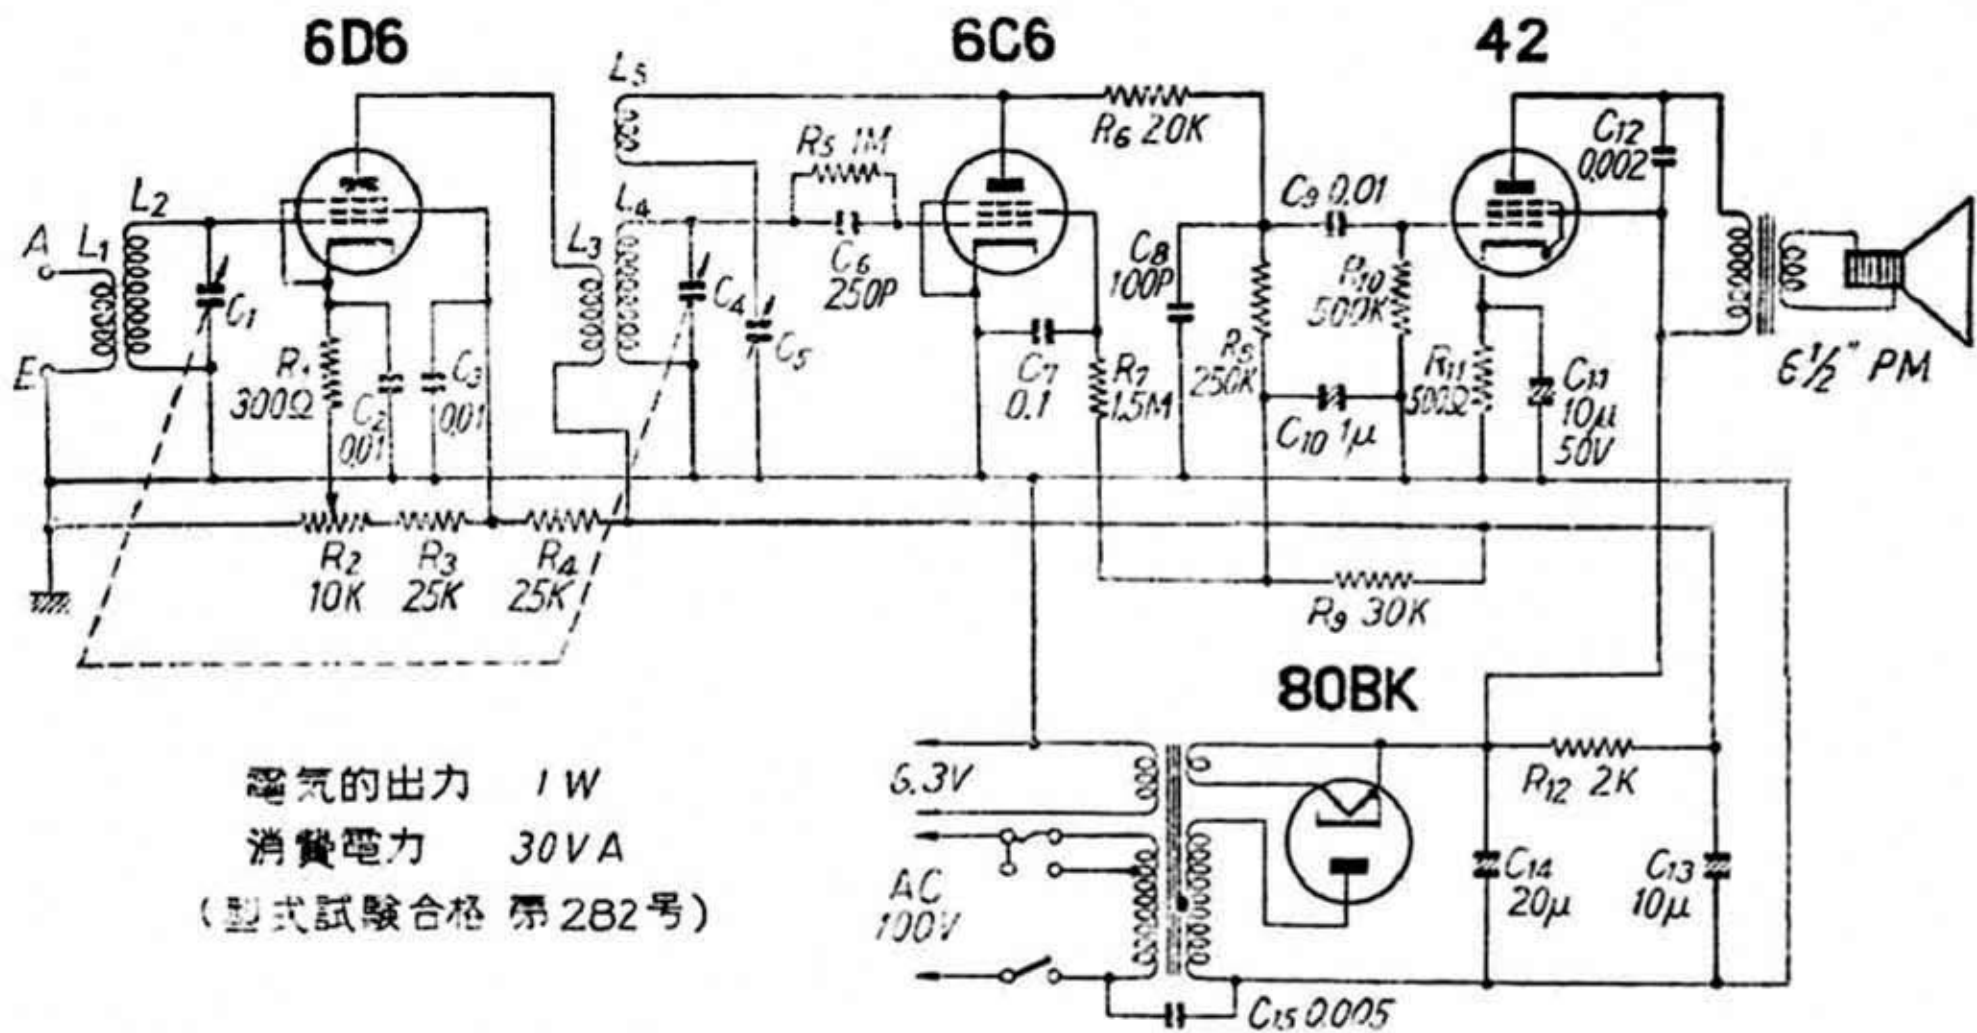

# 八欧無線 ゼネラル 4D-1 型

電氣的出力 1W  
 消費電力 30VA  
 (型式試験合格 第282号)