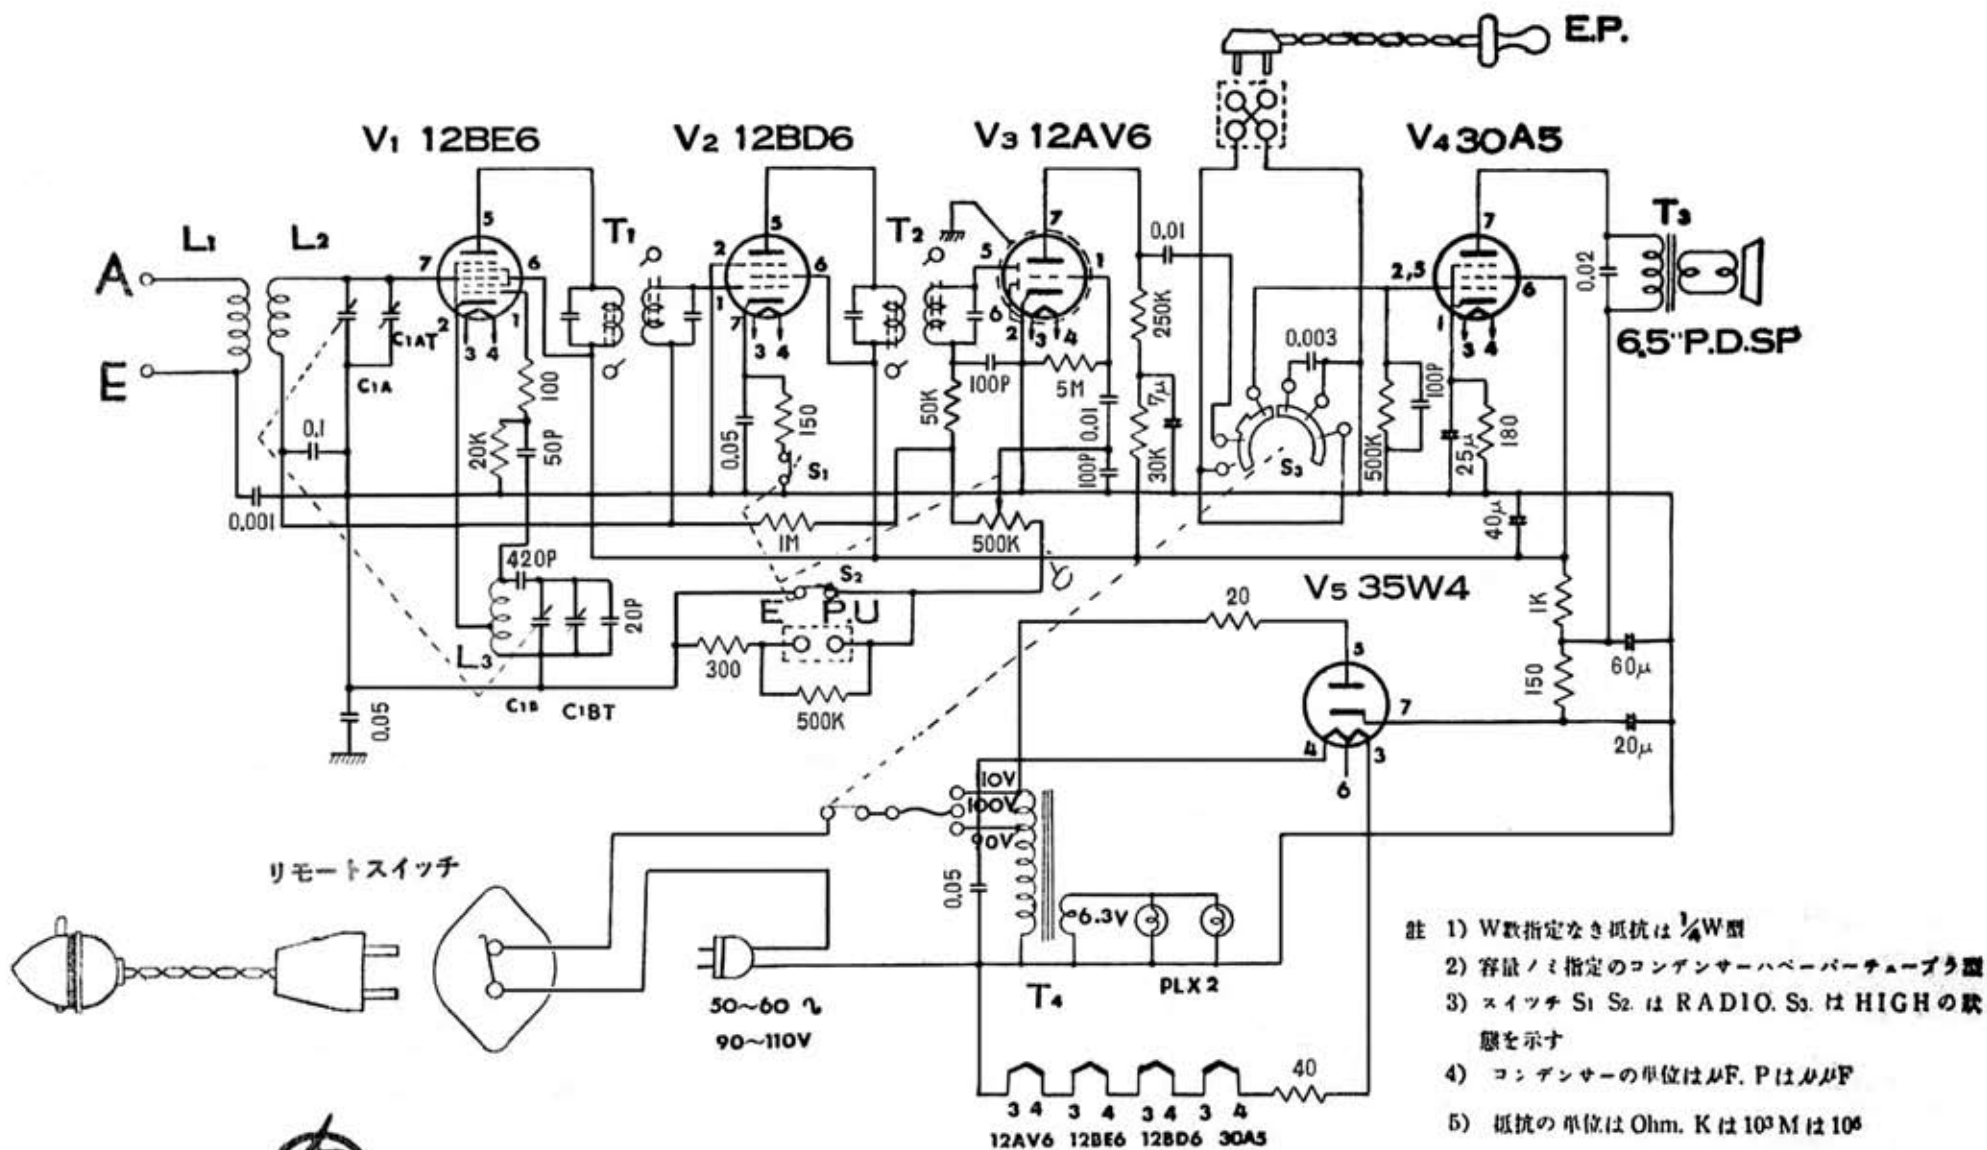

ゼネラル 5L302 結線図

八 欧 電 機 株 式 会 社

Edit by JA3GZP