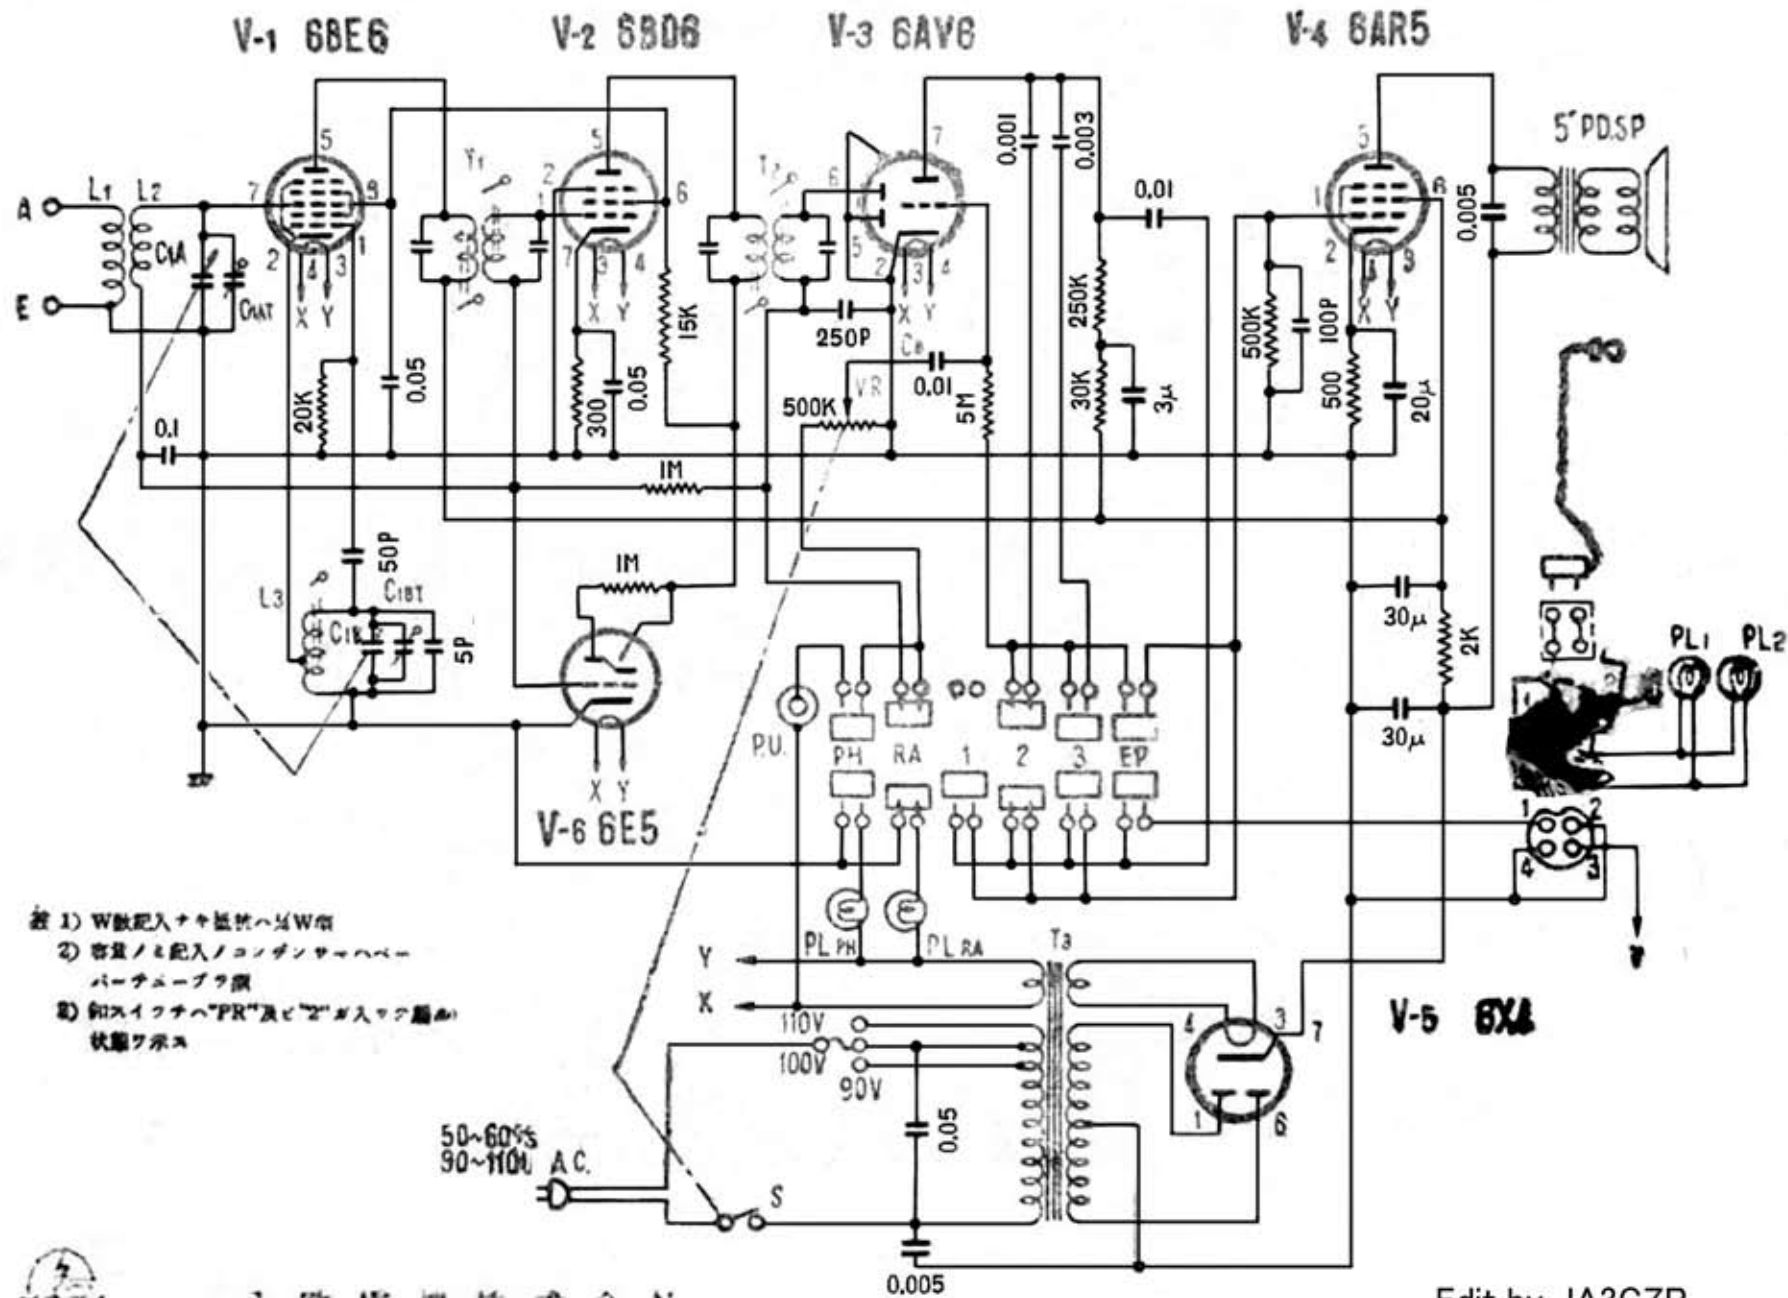

ゼネラル5球スーパー 6M240

- 注 1) W 線配入 + 中波機へは W 線
 2) 容量ノミ配入ノコンデンササハペー
 パーナムーブラ線
 3) 和スイッチナハ"PR"及"Z"ガ入マツ線ハ
 状態ヲ示ス