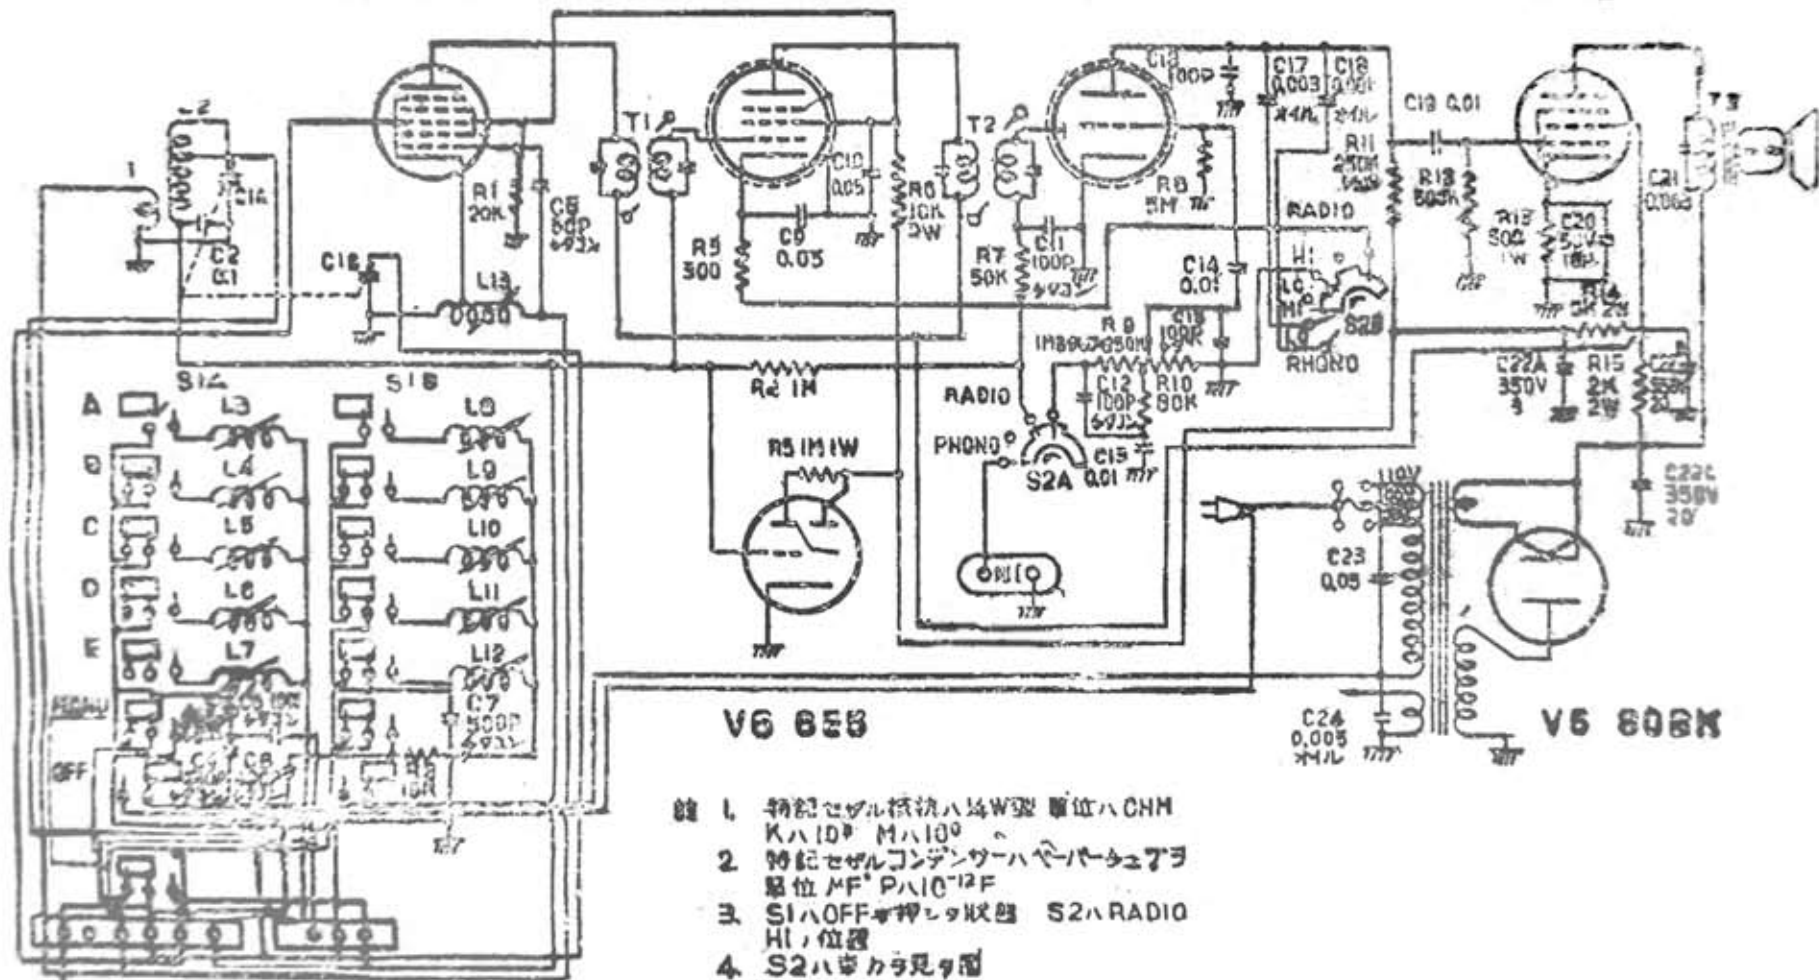

GENERAL 6球スーパー 6S-B2型

V1 6WC6

V2 6D6

V3 6ZD3A

V4 4Z

739ナリ-ド

- 註 1. 特記セツル抵抗ハ4W型 單位ハOHM
Kハ10³ Mハ10⁶
2. 特記セツルコンデンサーハマイカエマヲ
單位MF Pハ10⁻¹²F
3. S1ハOFFヲ押レタ状態 S2ハRADIO
HIノ位置
4. S2ハ電カヲ見テ

YADU RADIO MFG. CO. LTD.