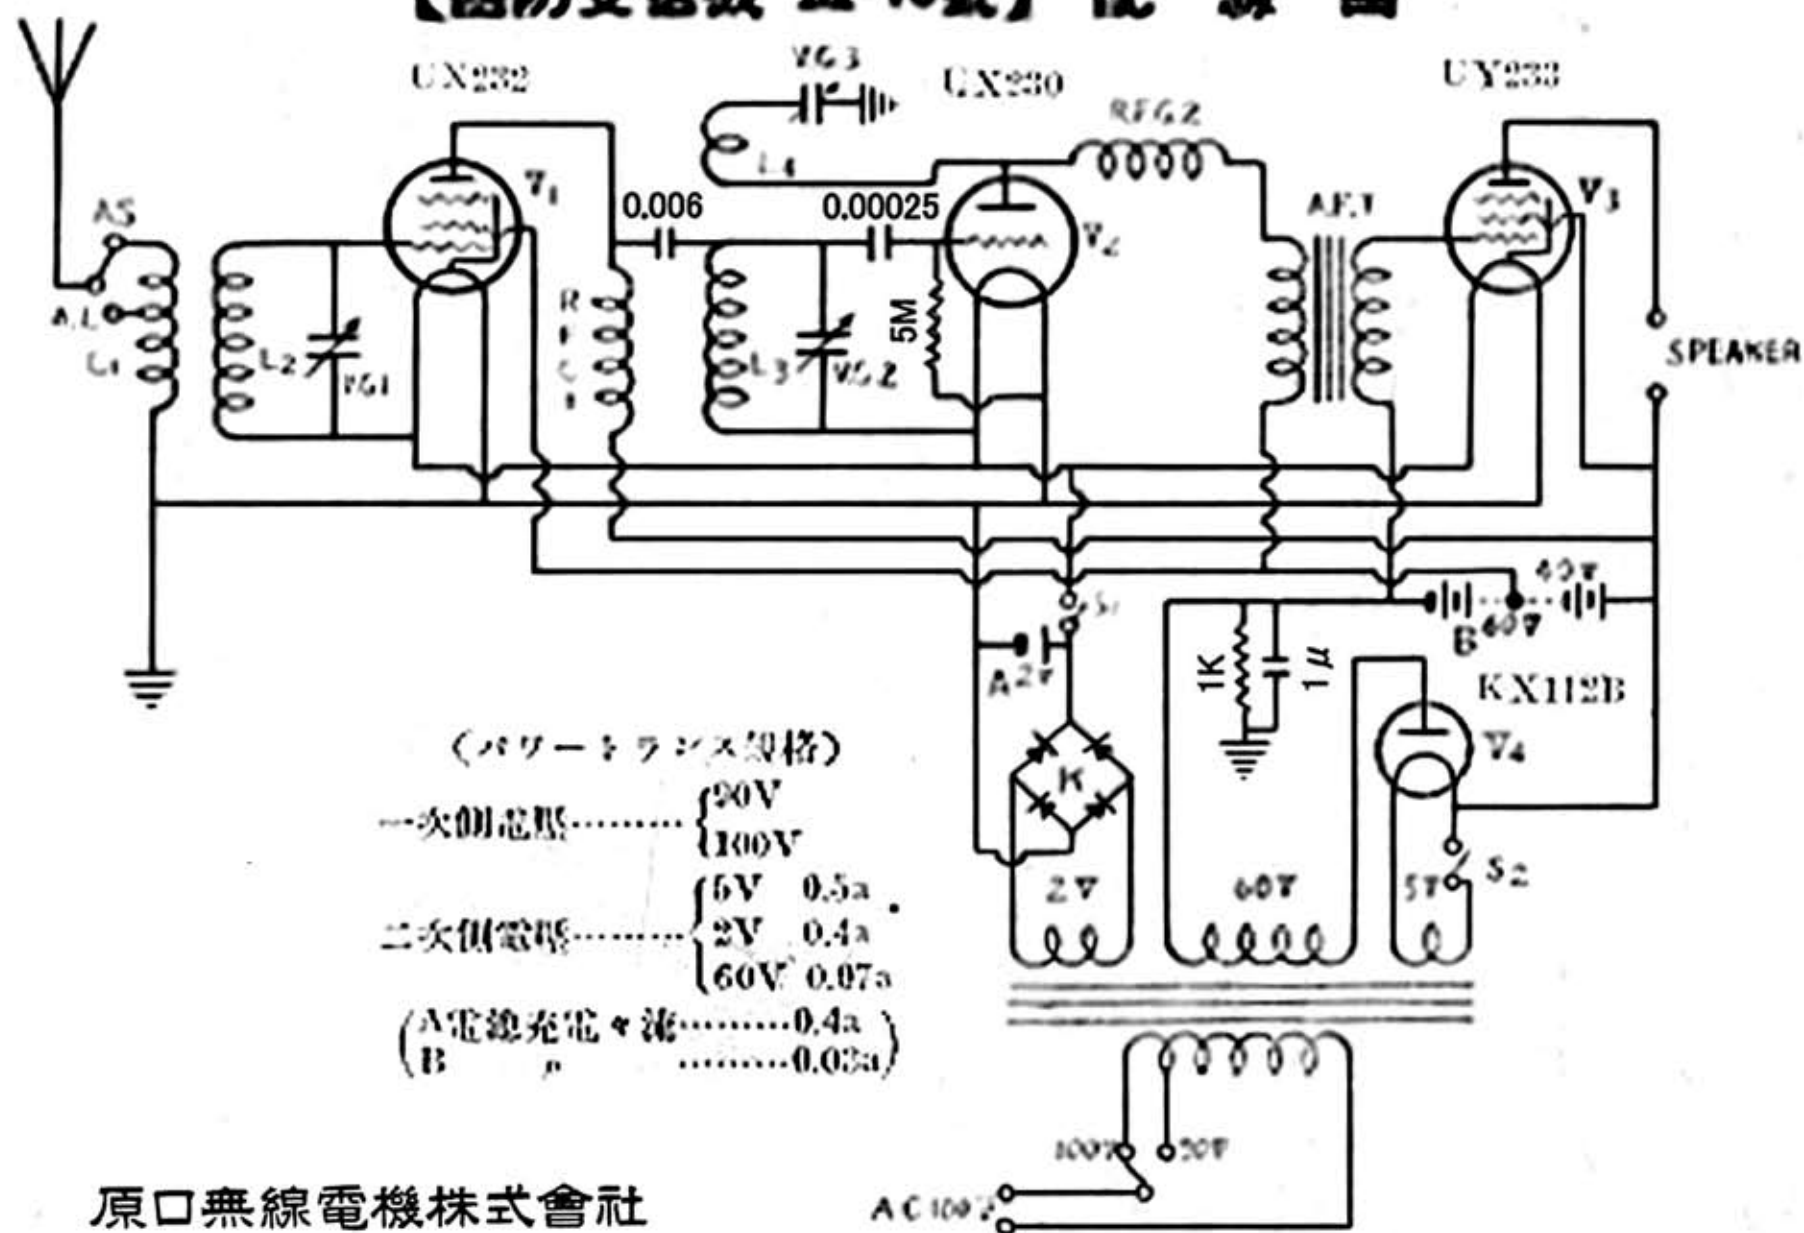

【國防受信機 M-46號】配線圖

原口無線電機株式會社