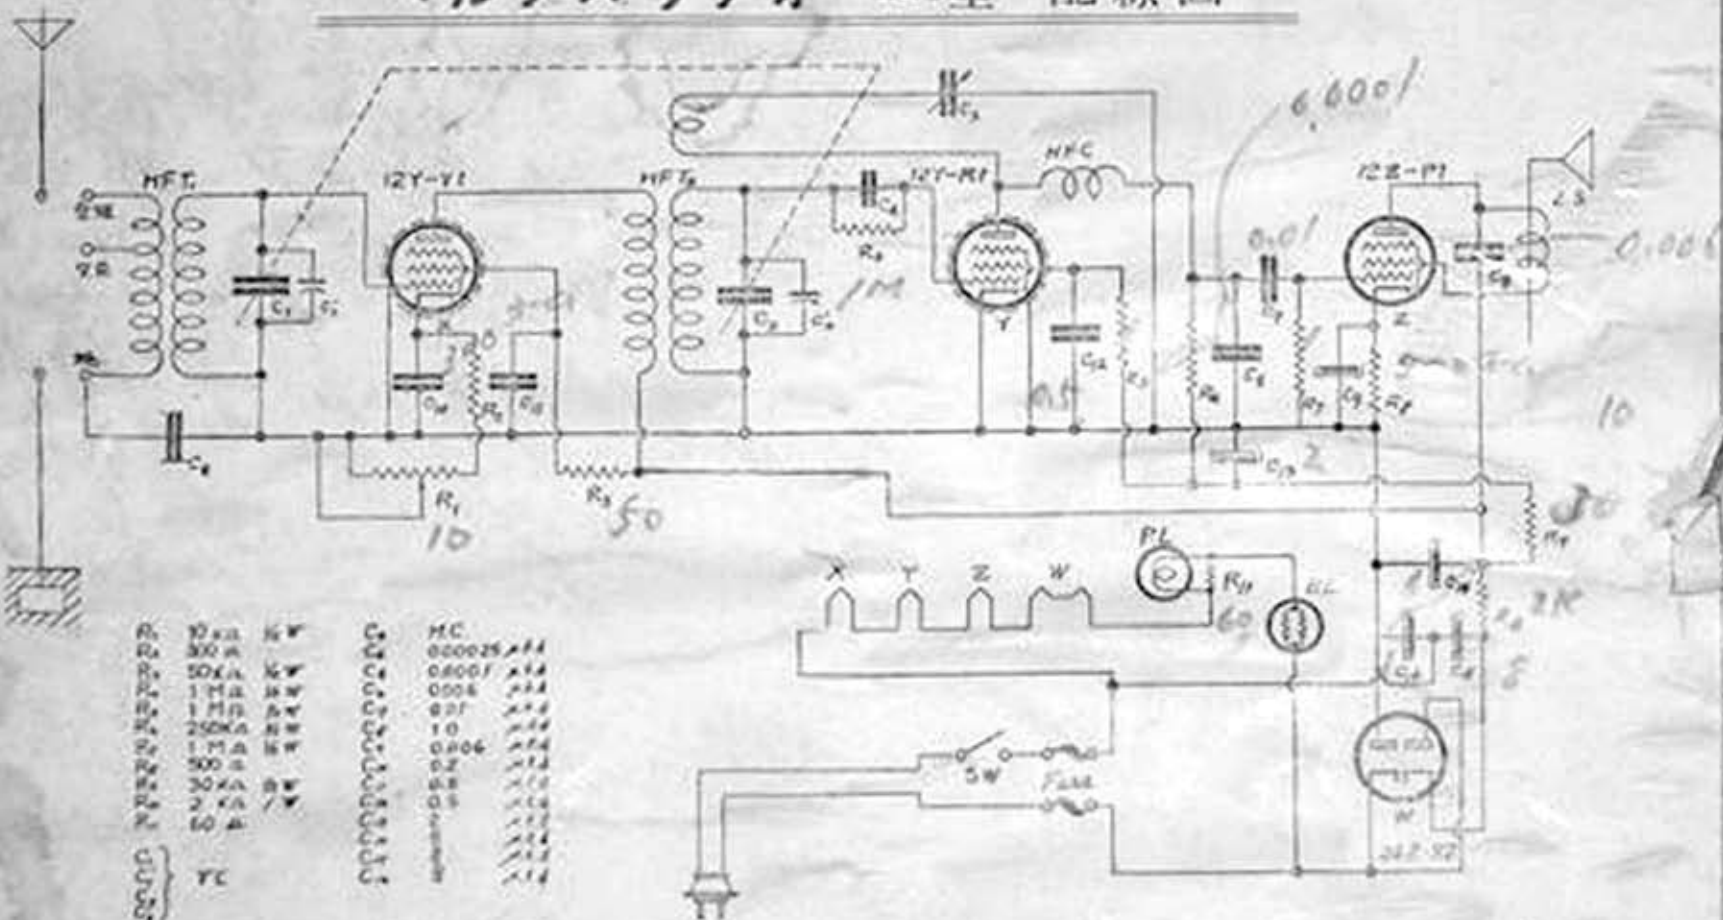

## ヘルメスラチオ 123型 配線図

10kΩ	5W	0.00025	×14
50kΩ	5W	0.0001	×14
1MΩ	5W	0.0004	×14
1MΩ	5W	0.01	×14
250kΩ	5W	10	×14
1MΩ	5W	0.004	×14
300Ω	5W	0.2	×14
30kΩ	5W	0.5	×14
2kΩ	5W	0.5	×14
50Ω	5W	0.5	×14
2C			

大阪無線株式会社