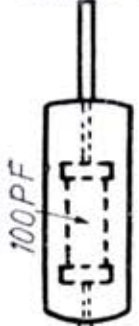

C 同 調

ゲルマニウム・ラジオ

—日之出6号— (日之出電工KK提供)

配線図

外 観

実 体 図

アンテナ
電灯線
受話機へ

(混信するときはAへ差す)