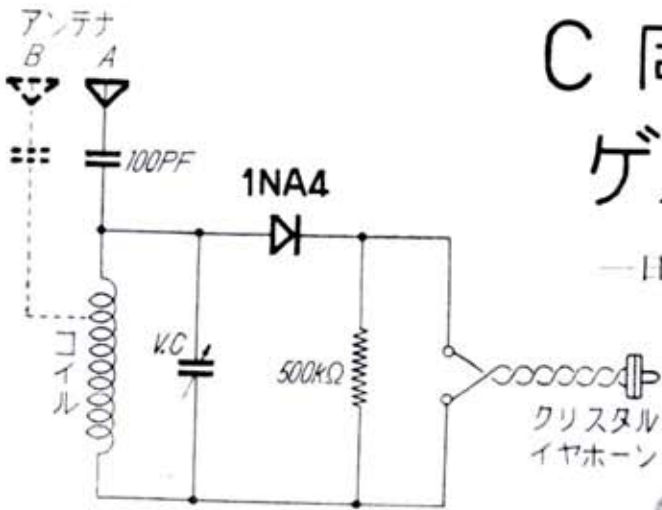

C 同 調

ゲルマニウム・ラジオ

—日之出6号— (日之出電工KK提供)

配線図

外 観

実 体 図

アンテナ
電灯線
受話機へ

(混信するときはAへ差す)