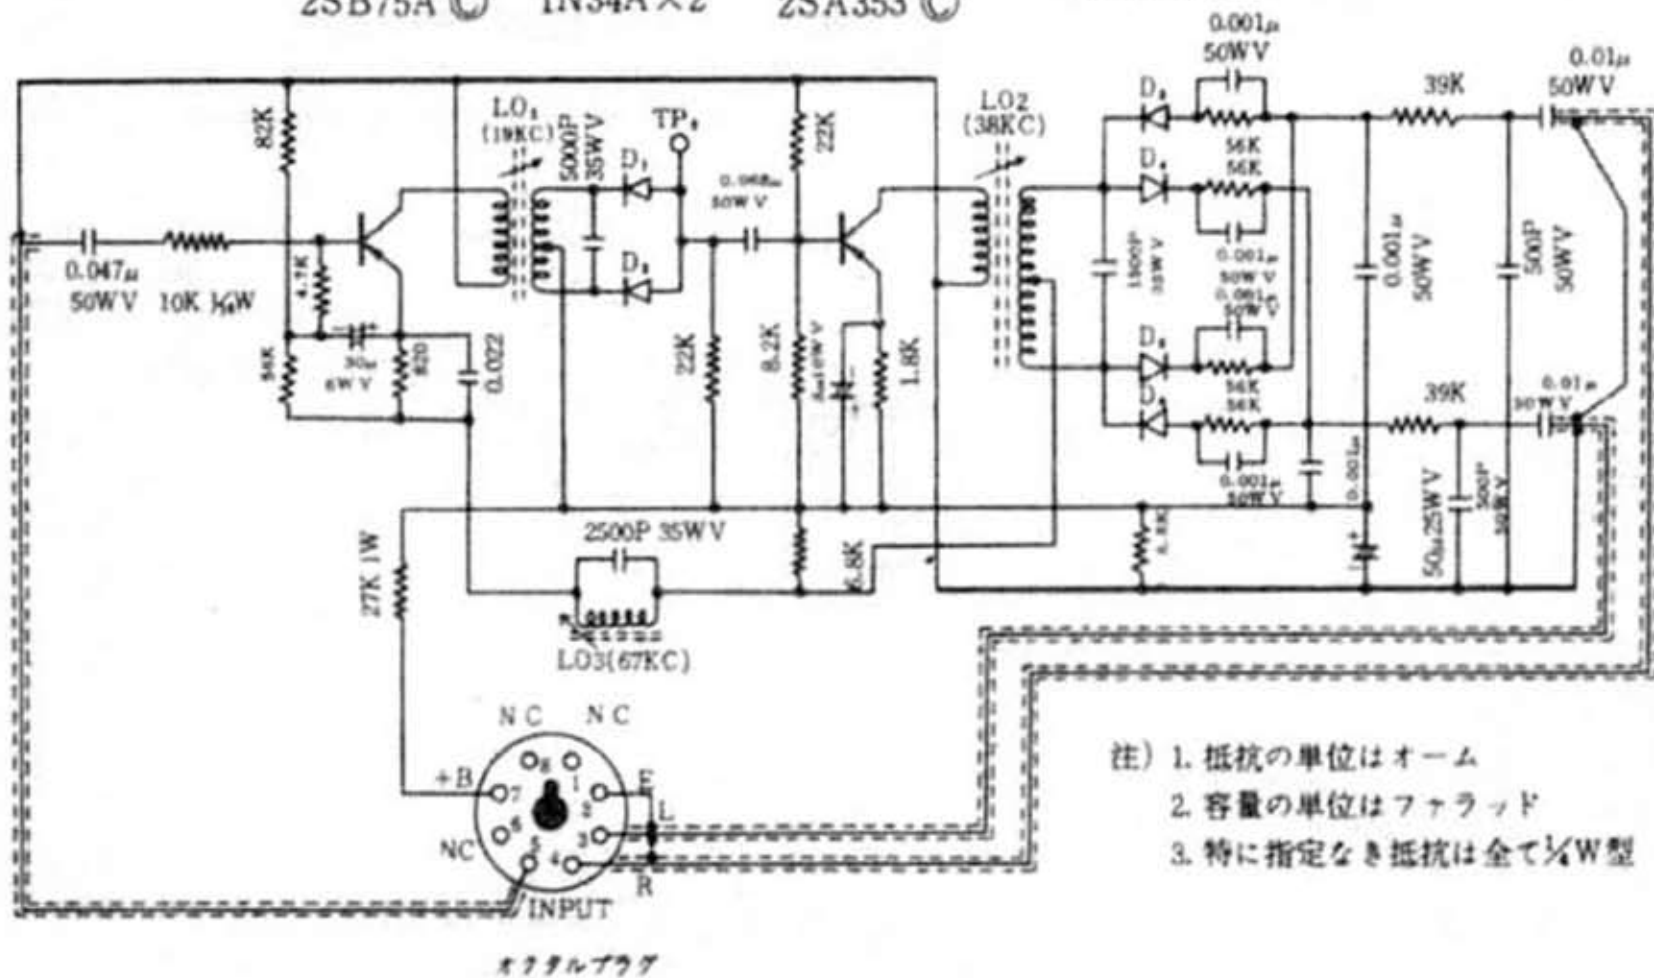

日立 MA-30 ◆スイッチング方式◆

2SB75A (C) IN34A × 2 FMアダプタ用 2SA353 (C) IN34A × 4

日立ステレオ・マルチ・アダプター MA-30 型