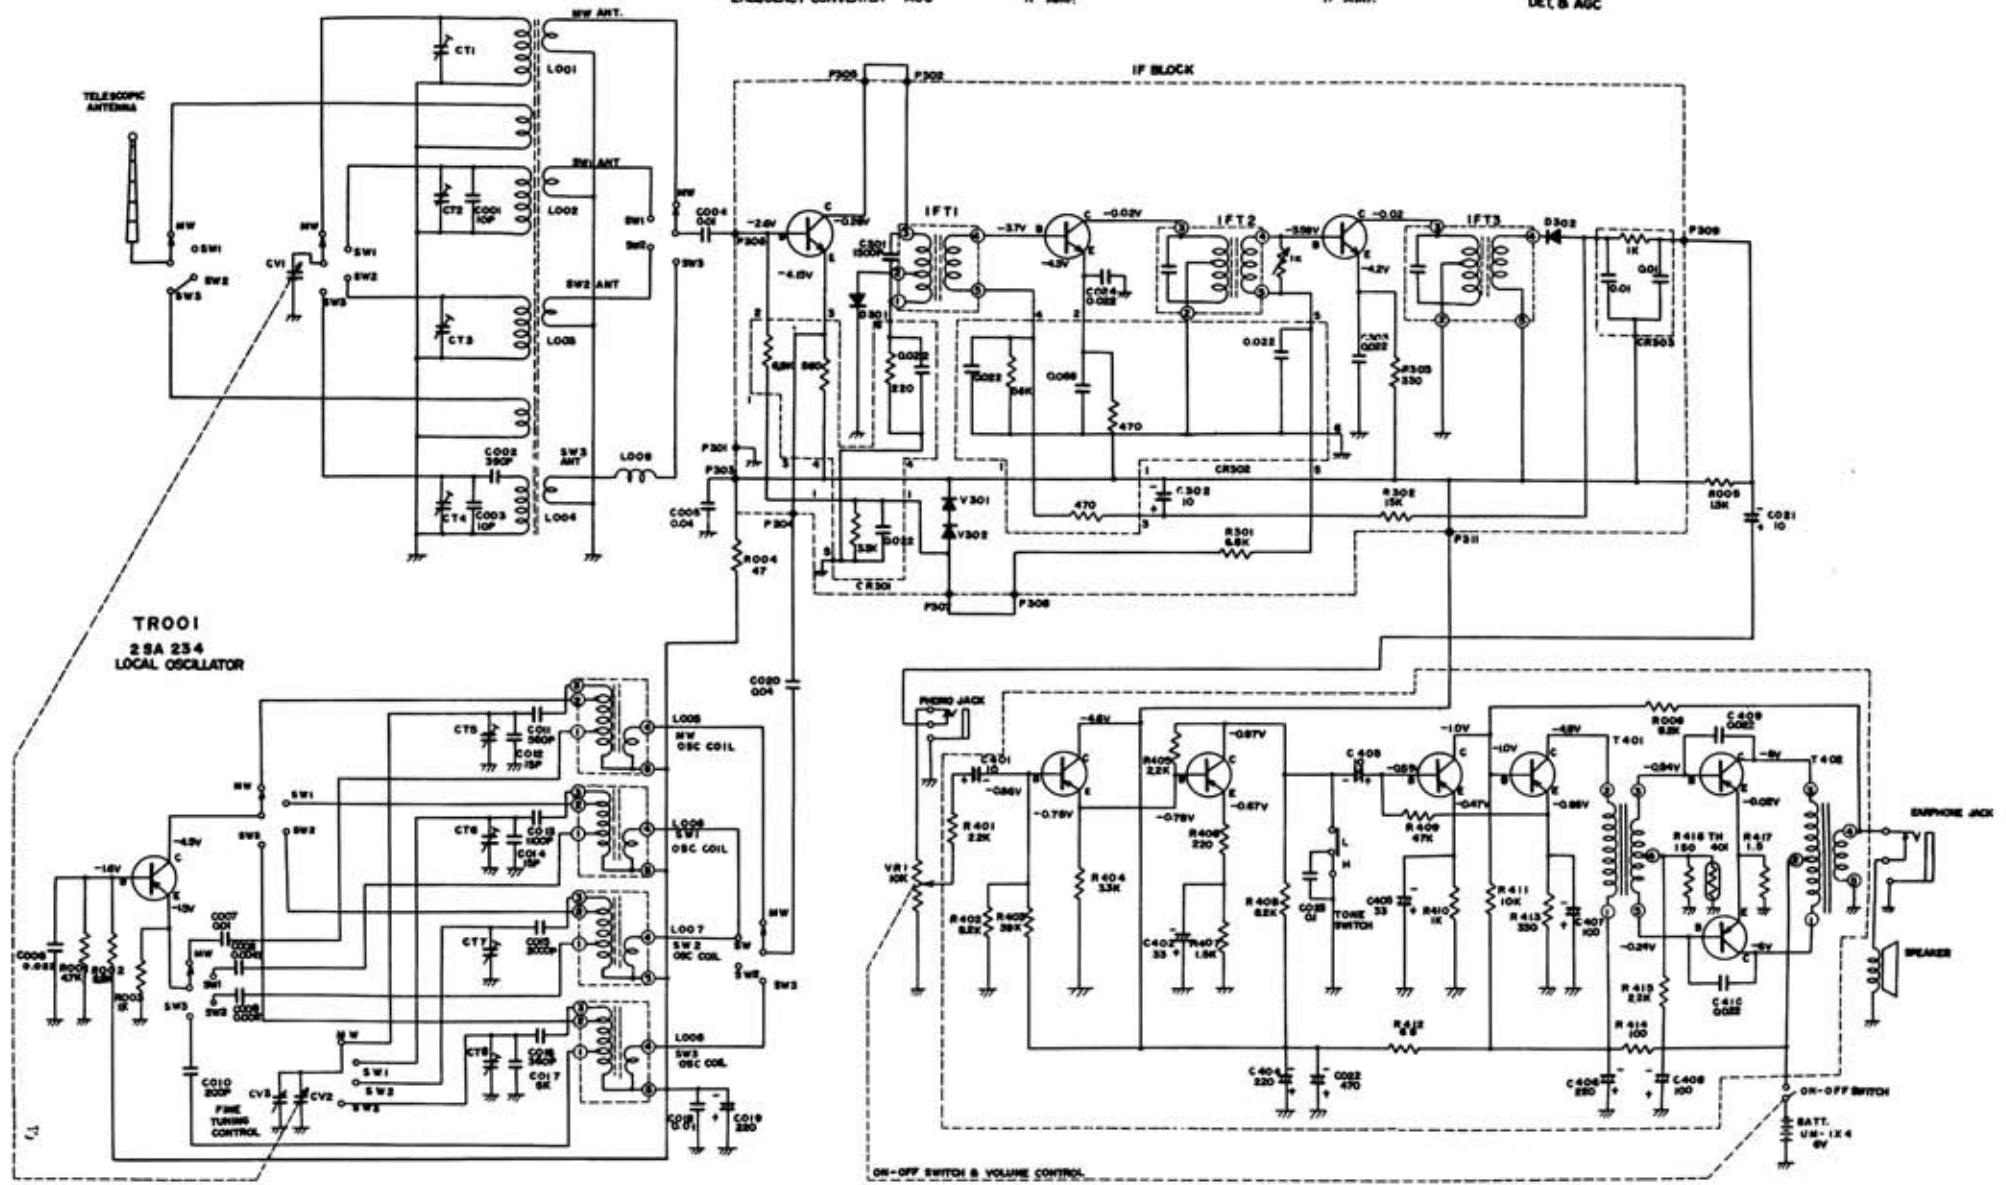

# Hitachi WH-1050

TR301  
2SC460(A)  
FREQUENCY CONVERTER

D301  
1N60  
AGC

TR302  
2SC454(B)  
IF AMP.

TR303  
2SC454(C)  
IF AMP.

D302  
1N60  
DET. & AGC

TR401  
2SB75(B)  
AF AMP.

TR402  
2SB75(B)  
AF AMP.

TR403  
2SB75(B)  
AF AMP.

TR404  
2SB77(C)  
AF AMP.

TR405, 406  
2SB370(C)X2  
POWER AMP.

TR401  
D-1E  
TEMPER. COMPENSATOR