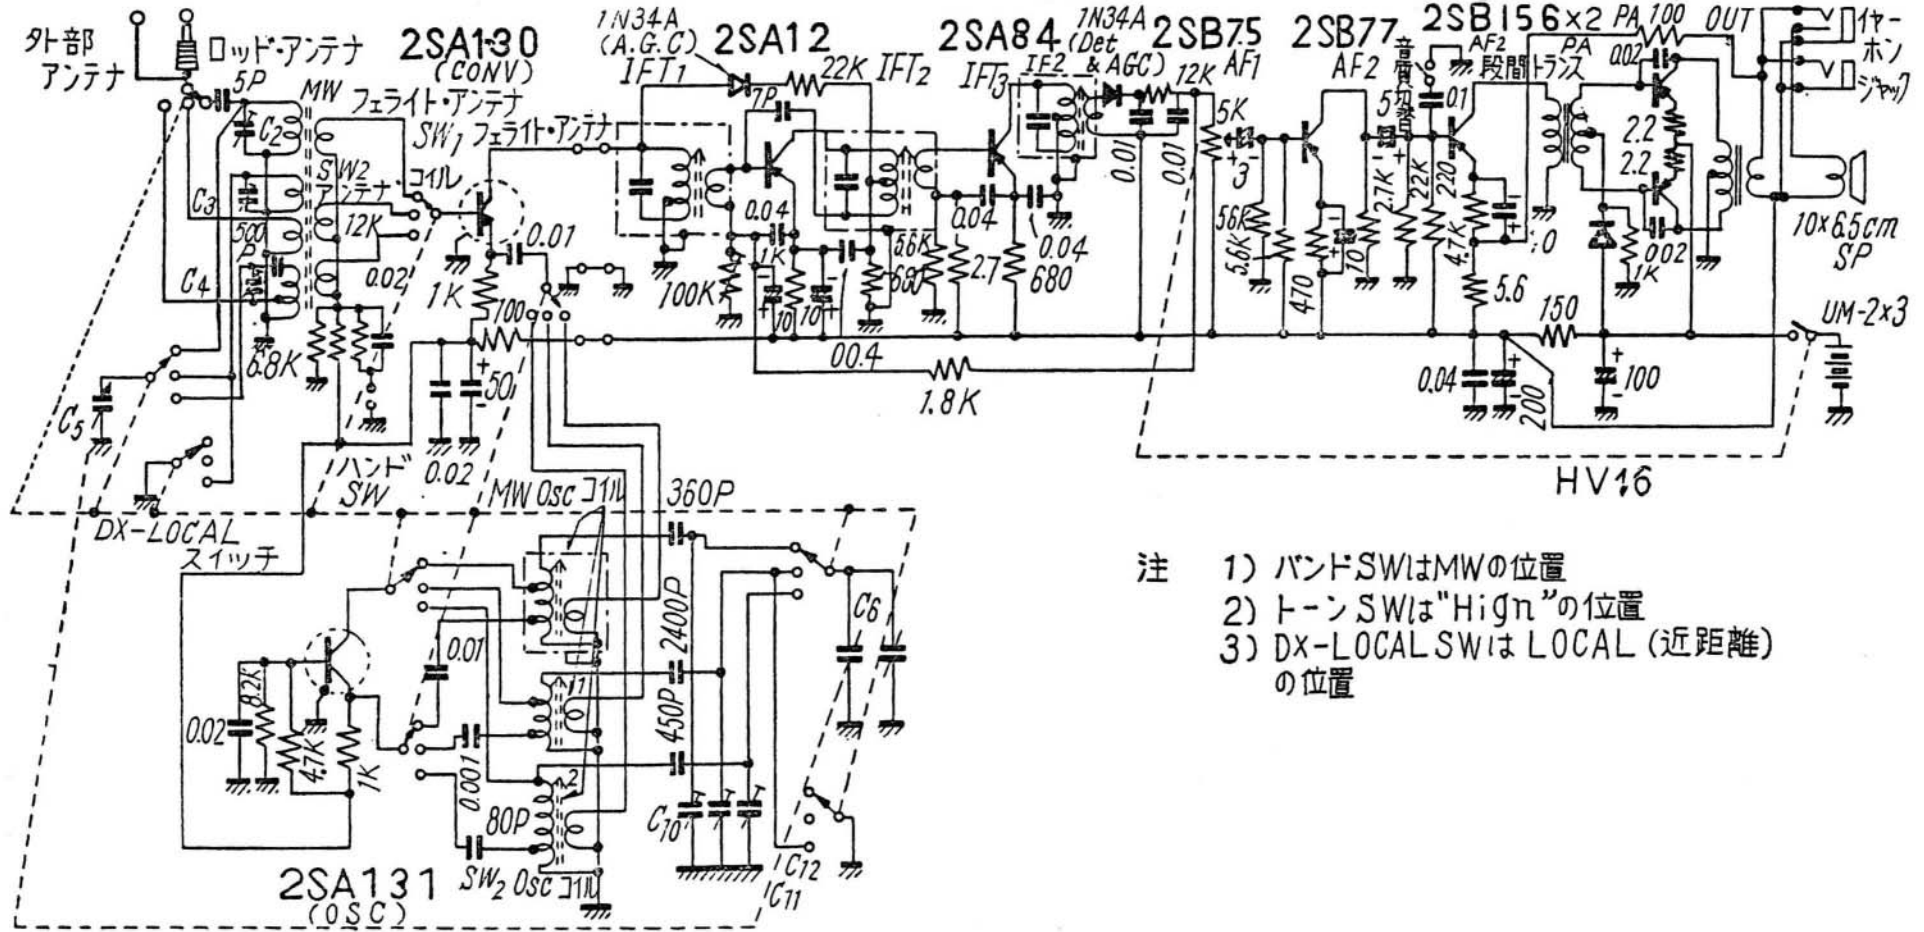

日立 WH-859

- 注
- 1) バンドSWはMWの位置
 - 2) トーンSWは"High"の位置
 - 3) DX-LOCAL SWは LOCAL (近距離) の位置