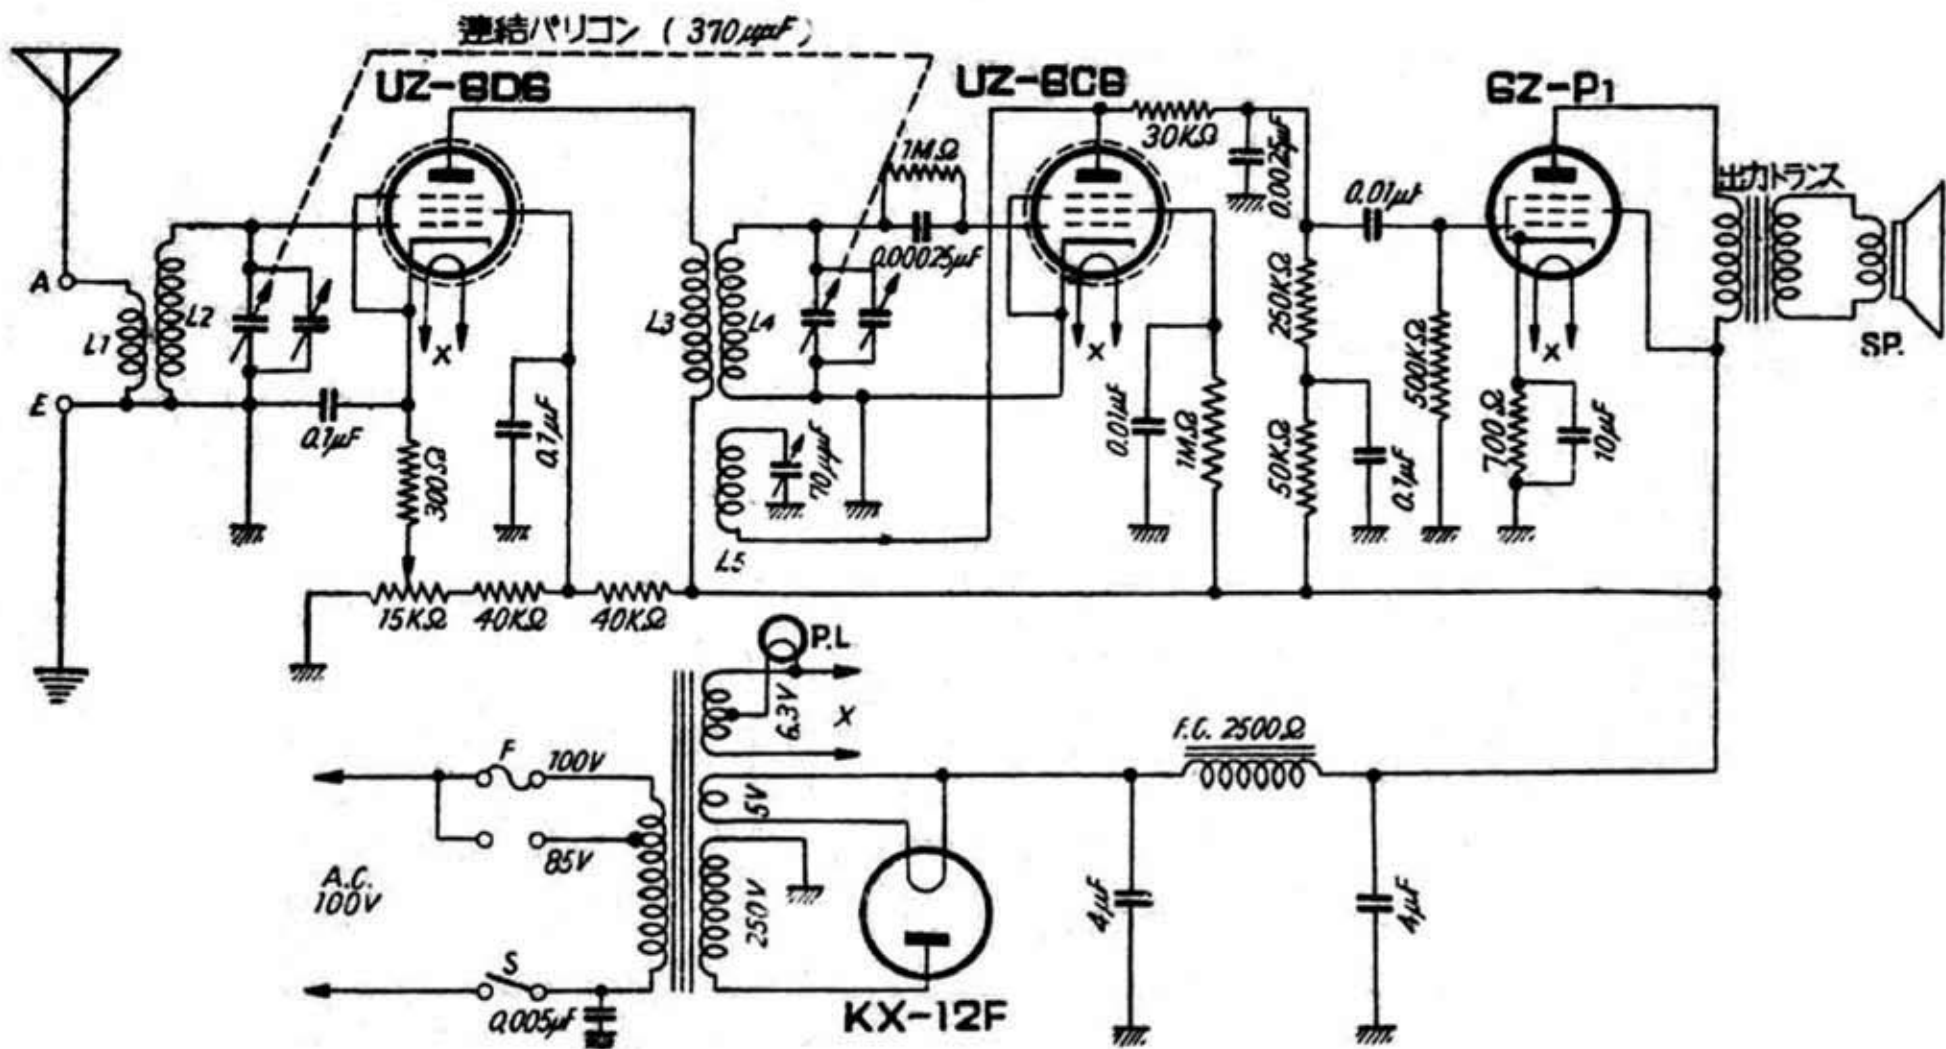

日立製作所 (TTB-44) 國民4號B型受信機

日立製作所 [サンライト] 国民4号 B型受信機