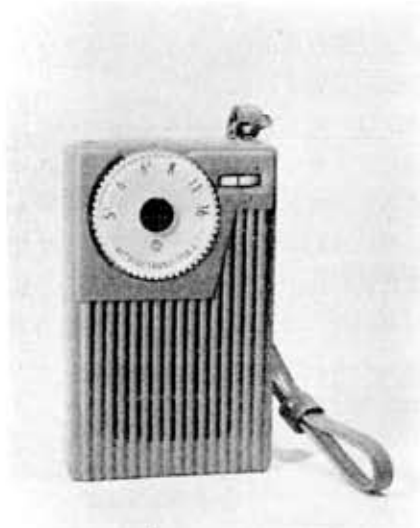

日 立 ニ ュ ー ス

特 長

- (1) 最新の技術から生れた超小型で、しかもすぐれた感度で美しい音色が豊富に楽しめる。
- (2) 半永久的寿命の高性能日立トランジスタの使用により、すばらしい性能を永年楽しむことができる。
- (3) 最新のプリント配線を採用した合理的な設計により特性が均一で故障がない。
- (4) デザインは「かわいい音のマスコット」として快適な色調の、スマートなフラットタイプになっており、アイボリー、グレイ、コーラル（さんご色）、ニメラルドグリーン、ミッドナイトブルーの3色が揃えられている。
- (5) 別途発売の日立ホームスピーカ（ES-20H型 5吋スピーカ内蔵）を接続すれば遠隔操作ができるホームラジオとしても使用できる。

規 格

回路方式.....	6式石スーパーヘテロダイ
受信周波数帯.....	535~1605 kc
中間周波数.....	455 kc
使用トランジスタ.....	HJ 23, HJ 22×2 HJ 15, HJ 17×2, 1N34A (ゲルマニウムタイオード)
出力.....	無歪 40mW 最大 60mW
電 源.....	9 V B L-006 P (積層乾電池)
スピーカ.....	2.5吋 パーマネントダイナミック型 イヤホンソケット..... 1個 (EL-212型日立マグ ネチックイヤホン使用)
アンテナ.....	フェリステイックアンテナ自蔵
寸 法.....	幅 72mm 高さ 113mm 奥行 32mm
重 量.....	300 g (電池とも)
現金正価.....	¥ 12,300

第9図 超小型日立トランジスタ
6石スーパー