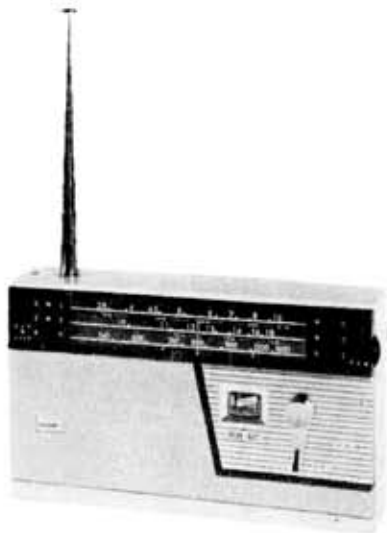

おもな仕様

ハンマ重量.....	1,000kg
ブーム長さ.....	8.6m
リーダ長さ.....	9.2m
ハンマ巻上速度.....	56m/min
パイル巻上速度.....	50m/min
旋回速度.....	6 rpm
走行速度.....	最高2.2km/h

日立デラックス3バンドポータブルラジオ “ベギー” WH-817 好評

現在短波もきけるポータブルラジオといえば、受信範囲は 3.8~12Mc のものが普通で、量的にも最も多く売出されているが、今回日立製作所ではさらに受信範囲を 3.8~18Mcまで拡げた 8石3バンドポータブルラジオを発売し、きわめて好評である。

数多くの海外放送が受信できるように、周波数範囲を拡げるとともに、バンド幅を 3.8~10Mcと 10~18Mcの二つにわけてあり、同調機構には2重ギヤードライブの同調つまみのほかに、いままでの40倍という微細同調ができる実用新案出願中の“ファインチューニング”つまみを付加してあるため輻射した電波も容易に分離受信でき、そのうえ高周波増幅1段つきで感度も格段によく海外放送も豊富にキャッチできる。

第8図 デラックスポータブルラジオ「ベギー」

そのほかの特長

- (1) ラジケータ(同調指示計)つきで、同調がとり易く、また電池の寿命もひと目でわかるようになっている。
 - (2) 使用トランジスタはすべて低電圧形で、高周波部の3石はメサタイプトランジスタを使ってあるため、少ない消費電力で高性能を発揮する。
 - (3) レコードプレーヤも併用できる外部入力端子つき。
 - (4) ダイアル照明ランプつきで暗い場所での取扱いもらくにできる。
 - (5) トーンコントロールつきで好みの音色が選べる。
- 現金正価 14,800円 月賦正価 15,900円(12個月)
付属品は高級皮ケース、イヤホンおよび電池
- 本機は昨年末以来輸出用であったが、本格的な量産の開始とともに、このほど国内向けとしても発売したものである。