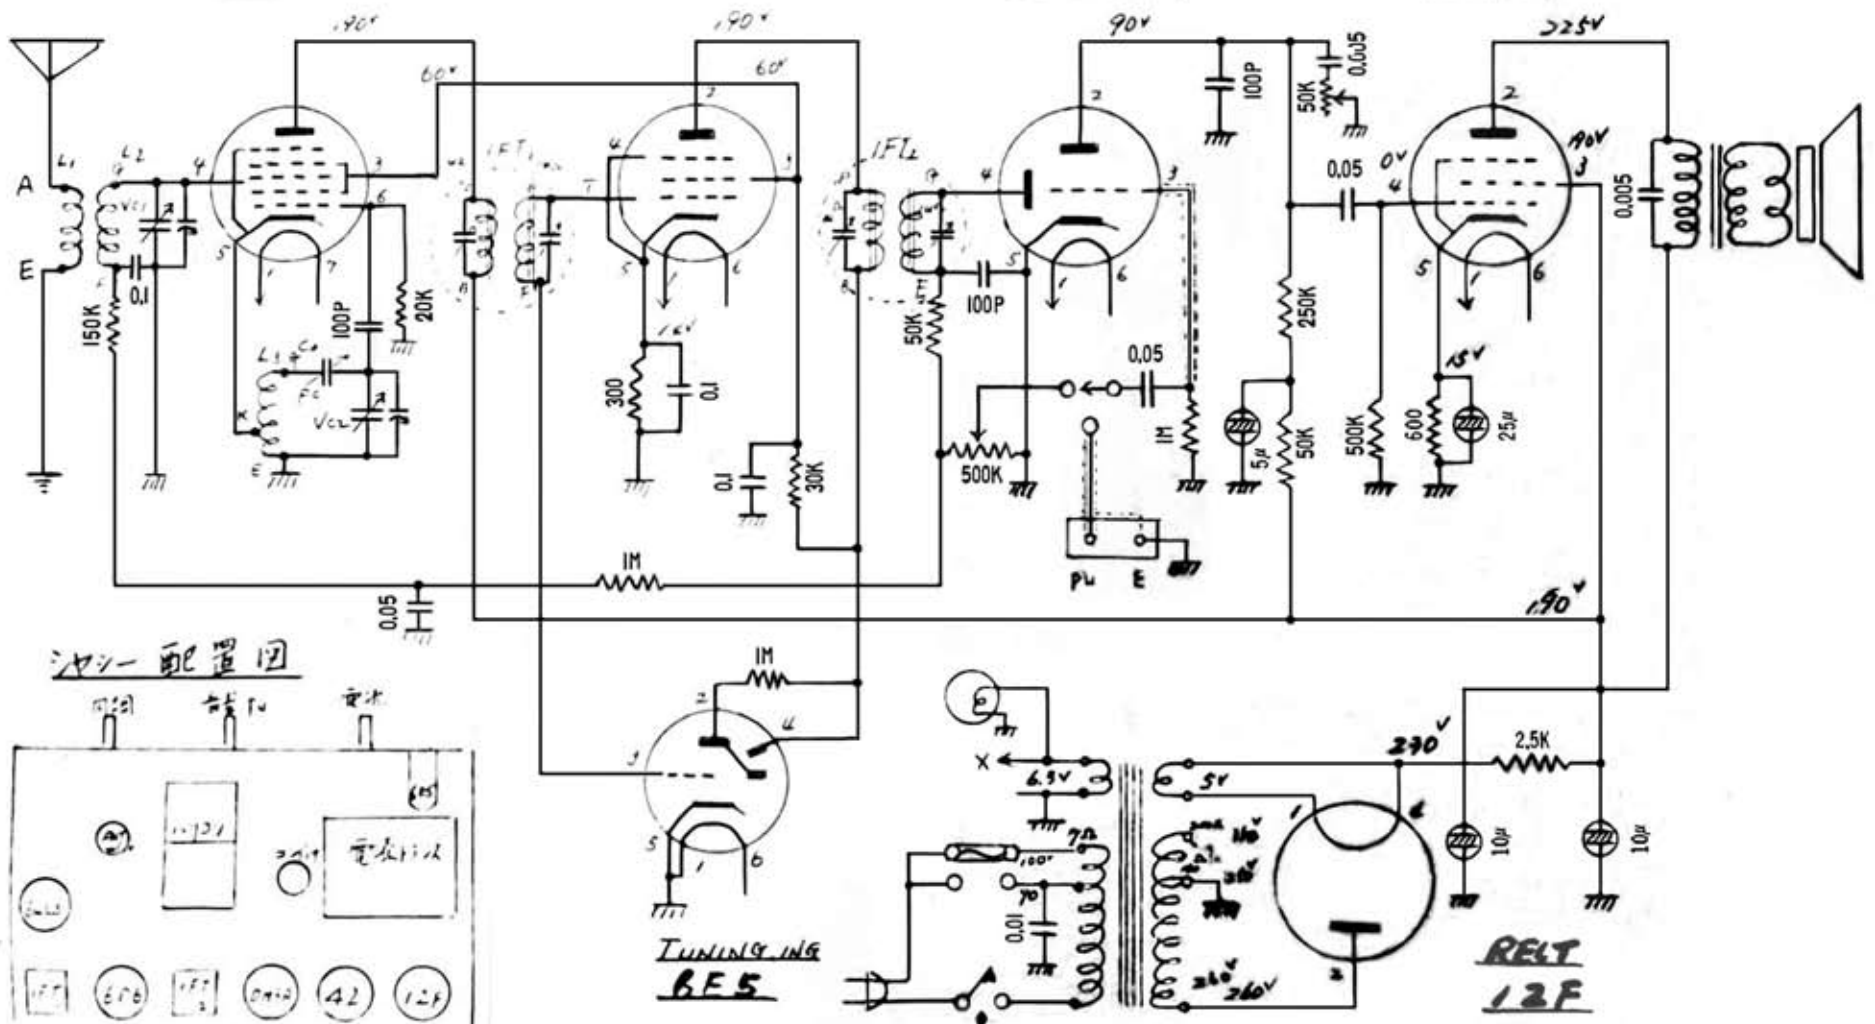

HOMER SUPPER MARUICHO MODEL 6H-80

CONV
6WC5

IF. AMP
6D6

DET. AVC. AF
6E-DH3A

POWER AMP
42

TUNING EYE
6E5

RELT
12F