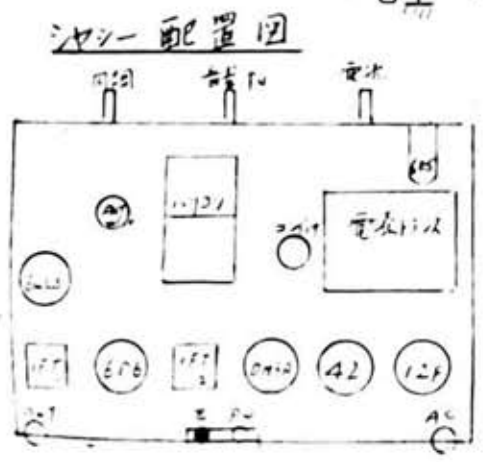

HOMER SUPPER MARUICHO MODEL 6H-80

CONV
6WC5

IF. AMP
6D6

DET. AVC. AF
6E-DH3A

POWER AMP
42

TUNING EYE
6E5

RELT
12F