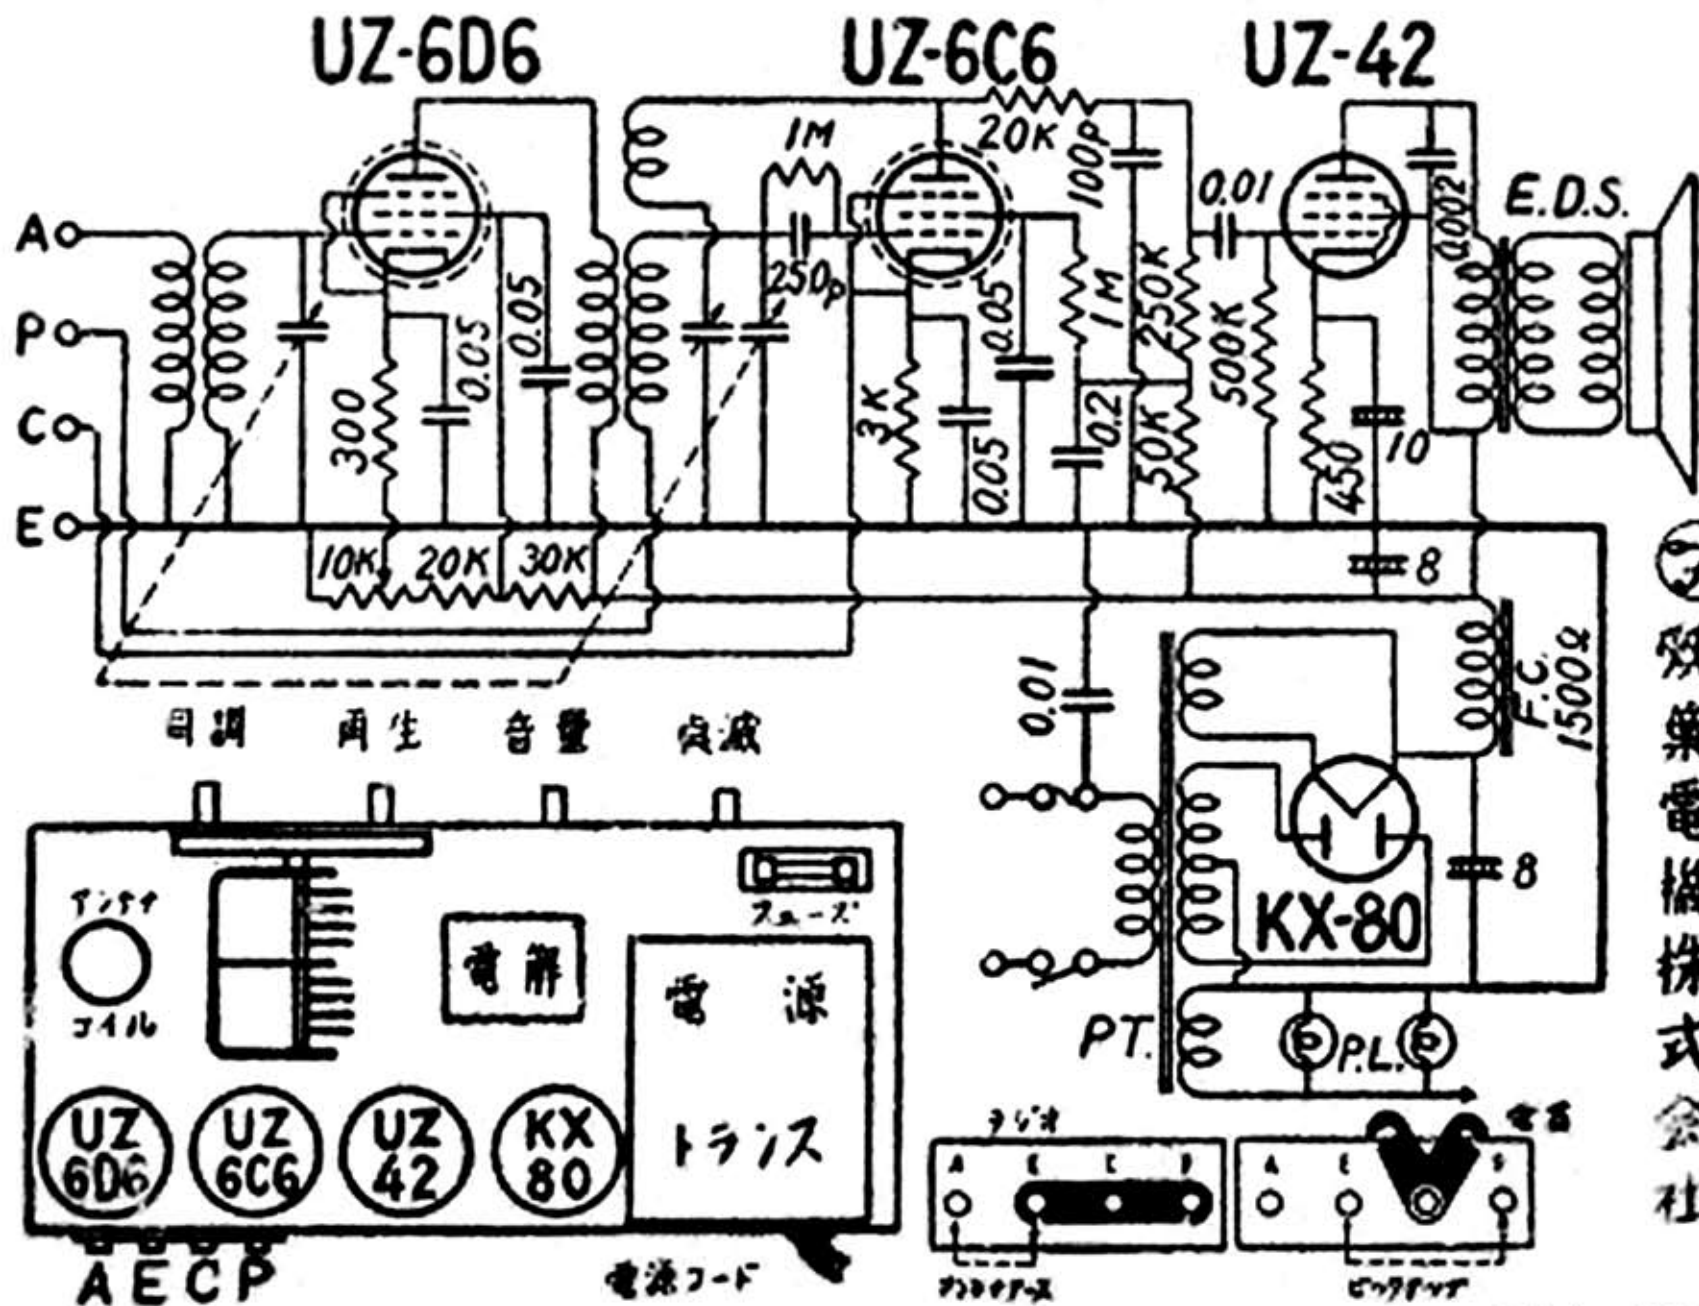

双葉標準 102 号型受信機配線配置図

大坂 中津
双葉電機株式会社