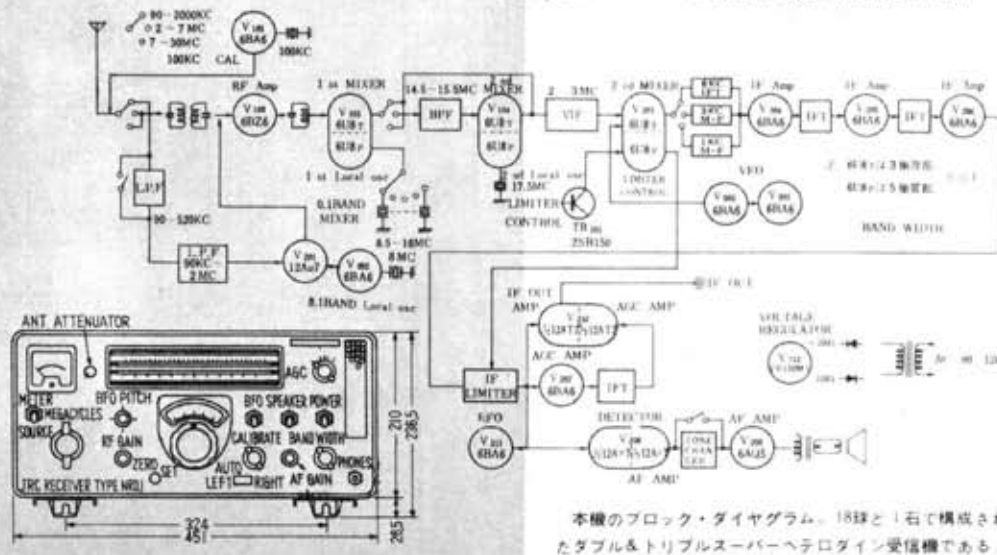

日本無線の新鋭中短波受信機 NRD-1をみる

船舶用受信機として、従来の欠点を補い、操作面、機能上で画期的向上をねらったセットである。

まず第1に目につくのは左下にあるツマミによって、1Mc幅30バンドの切換操作が迅速且つ正確に同調がとれる点である。また、受信周波数範囲も90Kcから30Mcと広く、全帯域にわたって1Kcの読取りができるのも大きな特徴になっている。付属品としてテレタイプ受信用のアダプタが取付け可能であり、プリチューナの活用で混交調音を軽減できる余地もあり、使用者の立場を十分に考慮した設計がみられる。

なお、本機は今秋出発する南極越冬隊の備品に予定されており、零下40度の極地で活躍することが期待されている。このため、設置試験は零下60度の極動試験は零下40度までの実験は完了しているとのことである。市販正価：55万円

本機の主な性能

- 1 受信周波数範囲
90Kc-30Mc、5.3/30、2.1/10、10、20、30、40、50、60、70、80、90、100、110、120、130、140、150、160、170、180、190、200、210、220、230、240、250、260、270、280、290、300
- 2 受信方式
ダブル&トリプルスーパーヘテロダイク
2.1/10、2.1/20、2.1/30、2.1/40、2.1/50、2.1/60、2.1/70、2.1/80、2.1/90、2.1/100、2.1/110、2.1/120、2.1/130、2.1/140、2.1/150、2.1/160、2.1/170、2.1/180、2.1/190、2.1/200、2.1/210、2.1/220、2.1/230、2.1/240、2.1/250、2.1/260、2.1/270、2.1/280、2.1/290、2.1/300
- 3 受信感度 (2-29) 2μV (1F-A₁)、6μV (1F-A₂)、10μV (1F-A₃)、20μV (1F-A₄)、30μV (1F-A₅)、40μV (1F-A₆)、50μV (1F-A₇)、60μV (1F-A₈)、70μV (1F-A₉)、80μV (1F-A₁₀)、90μV (1F-A₁₁)、100μV (1F-A₁₂)、110μV (1F-A₁₃)、120μV (1F-A₁₄)、130μV (1F-A₁₅)、140μV (1F-A₁₆)、150μV (1F-A₁₇)、160μV (1F-A₁₈)、170μV (1F-A₁₉)、180μV (1F-A₂₀)、190μV (1F-A₂₁)、200μV (1F-A₂₂)、210μV (1F-A₂₃)、220μV (1F-A₂₄)、230μV (1F-A₂₅)、240μV (1F-A₂₆)、250μV (1F-A₂₇)、260μV (1F-A₂₈)、270μV (1F-A₂₉)、280μV (1F-A₃₀)、290μV (1F-A₃₁)、300μV (1F-A₃₂)
- 4 選択度
BAND WIDTH 6.5dB帯域幅 60dB帯域幅
1Kc 1.15Kc 3Kc
3Kc 3.4Kc 11Kc
6Kc 6.7Kc 42Kc
- 5 映像比 (2-29) 13.5:1 (70dB) (2-14) 29:1 (50dB) (2-1)
- 6 AGC特性 入力30V、100mVの变化に対し、AF出力の变化10dB以下

精巧なメカニズムと整然と配置・配線されたシャシ裏

本機のシャシ上面

本機の最大の特徴部。ロータリー形のシャフトを中心に、CRが見事に配置されたプリント基板がとりつけられ、操作、保守両面で数段の改善がみられる

入学日 4月20日 願書受付中 テレビの初歩から 放送技術まで

| | | |
|--------|---------------|---------------------------------------|
| 放送技術科 | 中学2年半 高卒2年 | ●わが国随一の最新の設備 ●一流教授陣の親切な指導 |
| テレビ本科 | 中学2年 高卒1年半 | ●短大卒同等待遇で100%就職 |
| テレビ専修科 | 中学以上1年 | 昼夜・夜間 中学卒業以上 (日曜も願書受付) 男女共学 案内100円 |