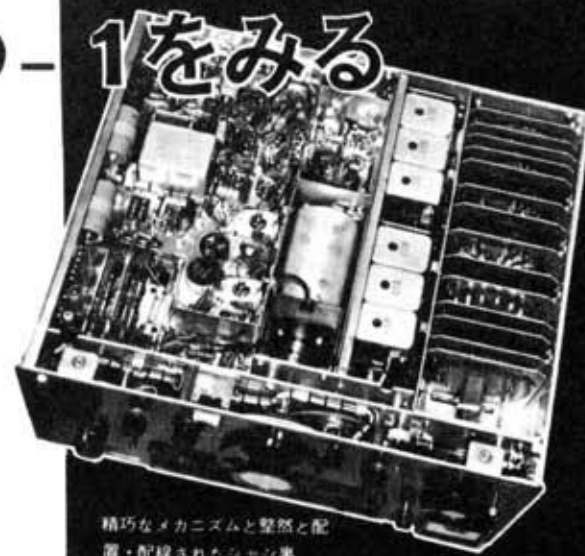

日本無線の新鋭中短波受信機 NRD-1をみる

船舶用受信機として、従来の欠点を補い、操作面、機能上で画期的向上をねらったセットである。

まず第1に目につくのは左下にあるツマミによって、1Mc幅30バンドの切換操作が迅速且つ正確に同調がとれる点である。また、受信周波数範囲も90Kcから30Mcと広く、全帯域にわたって1Kcの読取りができるのも大きな特徴になっている。付属品としてテレタイプ受信用のアダプタが取付け可能であり、プリチューナの活用で混交調音を軽減できる余地もあり、使用者の立場を十分に考慮した設計がみられる。

なお、本機は今秋出発する南極越冬隊の備品に予定されており、零下40度の極地で活躍することが期待されている。このため、設置試験は零下60度の極動試験は零下40度までの実験は完了しているとのことである。市販正価：55万円

本機の主な性能

- 1 受信周波数範囲
90Kc-30Mc、5.3/30、2.1/10、10、20、30、40、50、60、70、80、90、100、110、120、130、140、150、160、170、180、190、200、210、220、230、240、250、260、270、280、290、300
- 2 受信方式
ダブル&トリプルスーパーヘテロダイク
2.1/10、2.1/20、2.1/30、2.1/40、2.1/50、2.1/60、2.1/70、2.1/80、2.1/90、2.1/100、2.1/110、2.1/120、2.1/130、2.1/140、2.1/150、2.1/160、2.1/170、2.1/180、2.1/190、2.1/200、2.1/210、2.1/220、2.1/230、2.1/240、2.1/250、2.1/260、2.1/270、2.1/280、2.1/290、2.1/300
- 3 受信感度 (2-29) 2μV (1F-A₁)、6μV (1F-A₂)、10μV (1F-A₃)、20μV (1F-A₄)、30μV (1F-A₅)、40μV (1F-A₆)、50μV (1F-A₇)、60μV (1F-A₈)、70μV (1F-A₉)、80μV (1F-A₁₀)、90μV (1F-A₁₁)、100μV (1F-A₁₂)、110μV (1F-A₁₃)、120μV (1F-A₁₄)、130μV (1F-A₁₅)、140μV (1F-A₁₆)、150μV (1F-A₁₇)、160μV (1F-A₁₈)、170μV (1F-A₁₉)、180μV (1F-A₂₀)、190μV (1F-A₂₁)、200μV (1F-A₂₂)、210μV (1F-A₂₃)、220μV (1F-A₂₄)、230μV (1F-A₂₅)、240μV (1F-A₂₆)、250μV (1F-A₂₇)、260μV (1F-A₂₈)、270μV (1F-A₂₉)、280μV (1F-A₃₀)、290μV (1F-A₃₁)、300μV (1F-A₃₂)
- 4 選択度
BAND WIDTH 6.5dB帯域幅 60dB帯域幅
1Kc 1.15Kc 3Kc
3Kc 3.4Kc 11Kc
6Kc 6.7Kc 42Kc
- 5 映像比 (2-29) 13.5:1 (70dB) (2-14) 29:1 (50dB) (2-1)
- 6 AGC特性 入力30V、100mVの变化に対し、AF出力の变化10dB以下

精巧なメカニズムと整然と配置・配線されたシャシ裏

本機のシャシ上面

本機の最大の特徴部。ロータリー形のシャフトを中心に、CRが見事に配置されたプリント基板がとりつけられ、操作、保守両面で数段の改善がみられる

入学日 4月20日 願書受付中 テレビの初歩から 放送技術まで

| | | |
|--------|---------------|---------------------------------------|
| 放送技術科 | 中学2年半 高卒2年 | ●わが国随一の最新の設備 ●一流教授陣の親切な指導 |
| テレビ本科 | 中学2年 高卒1年半 | ●短大卒同等待遇で100%就職 |
| テレビ専修科 | 中学以上1年 | 昼夜・夜間 中学卒業以上 (日曜も願書受付) 男女共学 案内100円 |