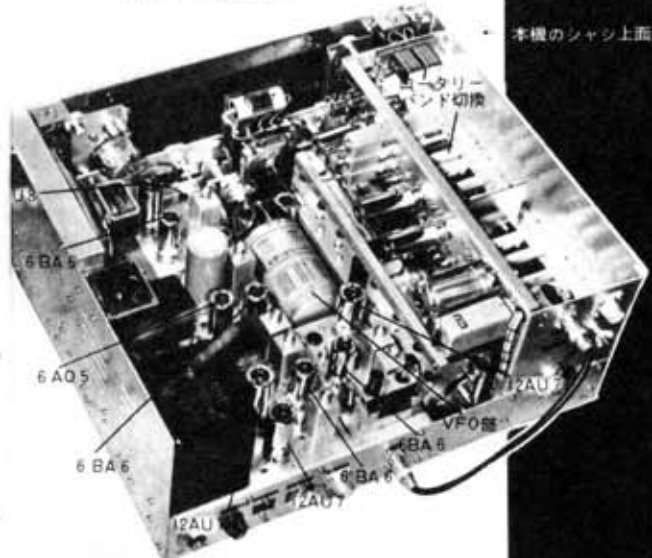

日本無線の新鋭中短波受信機 NRD-1をみる

船舶用受信機として、従来の欠点を補い、操作面、機能上で画期的向上をねらったセットである。

まず第1に目につくのは左下にあるツマミによって、1Mc幅30バンドの切換操作が迅速且つ正確に同調がとれる点である。また、受信周波数範囲も90Kcから30Mcと広く、全帯域にわたって1Kcの読取りができるのも大きな特徴になっている。付属品としてテレタイプ受信用のアダプタが取付け可能であり、プリチューナの活用で混交調音を軽減できる余地もあり、使用者の立場を十分に考慮した設計がみられる。

なお、本機は今秋出発する南極越冬隊の備品に予定されており、零下40度の極地で活躍することが期待されている。このため、設置試験は零下60度の極動試験は零下40度までの実験は完了しているとのことである。市販正価：55万円

本機の主な性能

- 1 受信周波数範囲
90Kc-30Mc、5.3/30、2.1/10、10、20、30、40、50、60、70、80、90、100、110、120、130、140、150、160、170、180、190、200、210、220、230、240、250、260、270、280、290、300
- 2 受信方式
ダブル&トリプルスーパーヘテロダイク
2.1/10、2.1/20、2.1/30、2.1/40、2.1/50、2.1/60、2.1/70、2.1/80、2.1/90、2.1/100、2.1/110、2.1/120、2.1/130、2.1/140、2.1/150、2.1/160、2.1/170、2.1/180、2.1/190、2.1/200、2.1/210、2.1/220、2.1/230、2.1/240、2.1/250、2.1/260、2.1/270、2.1/280、2.1/290、2.1/300
- 3 受信感度 (2-29) 2μV (1F-A₁)、6μV (1F-A₂)、10μV (1F-A₃)、20μV (1F-A₄)、30μV (1F-A₅)、40μV (1F-A₆)、50μV (1F-A₇)、60μV (1F-A₈)、70μV (1F-A₉)、80μV (1F-A₁₀)、90μV (1F-A₁₁)、100μV (1F-A₁₂)、110μV (1F-A₁₃)、120μV (1F-A₁₄)、130μV (1F-A₁₅)、140μV (1F-A₁₆)、150μV (1F-A₁₇)、160μV (1F-A₁₈)、170μV (1F-A₁₉)、180μV (1F-A₂₀)、190μV (1F-A₂₁)、200μV (1F-A₂₂)、210μV (1F-A₂₃)、220μV (1F-A₂₄)、230μV (1F-A₂₅)、240μV (1F-A₂₆)、250μV (1F-A₂₇)、260μV (1F-A₂₈)、270μV (1F-A₂₉)、280μV (1F-A₃₀)、290μV (1F-A₃₁)、300μV (1F-A₃₂)
- 4 選択度
BAND WIDTH 6.5dB帯域幅 60dB帯域幅
1Kc 1.15Kc 3Kc
3Kc 3.4Kc 11Kc
6Kc 6.7Kc 42Kc
- 5 映像比 (2-29) 13.5:1 (70dB) (2-14) 29:1 (50dB) (2-1)
- 6 AGC特性 入力30V、100mVの变化に対し、AF出力の变化10dB以下

精巧なメカニズムと整然と配置・配線されたシャシ裏

本機のシャシ上面

本機の最大の特徴部。ロータリー形のシャフトを中心に、CRが見事に配置されたプリント基板がとりつけられ、操作、保守両面で数段の改善がみられる

入学日 4月20日 願書受付中 テレビの初歩から 放送技術まで

| | | |
|--------|---------------|---------------------------------------|
| 放送技術科 | 中学2年半 高卒2年 | ●わが国随一の最新の設備 ●一流教授陣の親切な指導 |
| テレビ本科 | 中学2年 高卒1年半 | ●短大卒同等待遇で100%就職 |
| テレビ専修科 | 中学以上1年 | 昼夜・夜間 中学卒業以上 (日曜も願書受付) 男女共学 案内100円 |